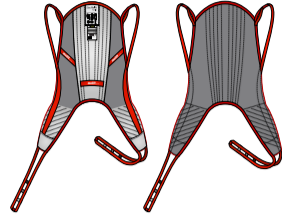

Etac prisforhandlede seil

RgoSling MediumBack Polstret

Beskrivelse	HMS nr.	Art. nr.
Mediumback polstret XXS	198855	M1720100
Mediumback polstret XS	198156	M1720110
Mediumback polstret S	198157	M1720120
Mediumback polstret M	198158	M1720130
Mediumback polstret L	198159	M1720140
Mediumback polstret XL	198160	M1720150
Mediumback polstret XXL	198161	M1720160

RgoSling HighBack Polstret

Beskrivelse	HMS nr.	Art. nr.
Highback polstret XXS	198856	M1720200
Highback polstret XS	198162	M1720210
Highback polstret S	198163	M1720220
Highback polstret M	198164	M1720230
Highback polstret L	198165	M1720240
Highback polstret XL	198166	M1720250
Highback polstret XXL	198167	M1720260