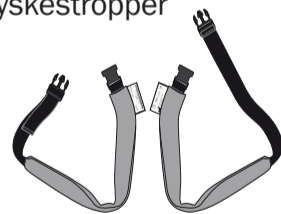

RgoSling StandUp m/support

Beskrivelse	HMS nr.	Art. nr.
StandUp m/support XS	199146	M1720810
StandUp m/support S	199147	M1720820
StandUp m/support M	199148	M1720830
StandUp m/support L	199149	M1720840
StandUp m/support XL	199150	M1720850

RgoSling Ambulating Vest

Beskrivelse	HMS nr.	Art.nr.
Ambulating Vest XXS	199151	M1721300
Ambulating Vest XS	199152	M1721310
Ambulating Vest S	198210	M1721320
Ambulating Vest M	198211	M1721330
Ambulating Vest L	198212	M1721340
Ambulating Vest XL	199153	M1721350

RgoSling Active

Beskrivelse	HMS nr.	Art. nr.
Active XS	242618	1720910
Active S	242619	1720920
Active M	242620	1720930
Active L	242621	1720940
Active XL	242622	1720950

RgoSling Ambulating Vest Lyskestropper

Beskrivelse	Art. nr.
Lyskestropper XXS-XS	M1721700
Lyskestropper S-M	M1721720
Lyskestropper L-XL	M1721740

EvoSling Shadow

Beskrivelse	HMS nr.	Art.nr.
EvoSling Shadow XXS	242624	1723900
Evo Sling Shadow XS	236952	1723910
EvoSling Shadow S	236857	1723920
EvoSling Shadow M	239448	1723930
EvoSling Shadow L	242625	1723940
EvoSling Shadow XL	242626	1723950