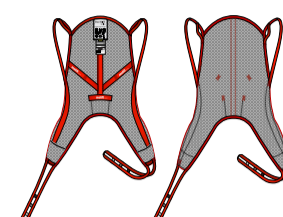

Etac prisforhandlede seil

RgoSling MediumBack Polstret

Beskrivelse	HMS nr.	Art. nr.
Mediumback polstret XXS	198855	M1720100
Mediumback polstret XS	198156	M1720110
Mediumback polstret S	198157	M1720120
Mediumback polstret M	198158	M1720130
Mediumback polstret L	198159	M1720140
Mediumback polstret XL	198160	M1720150
Mediumback polstret XXL	198161	M1720160

RgoSling HighBack Polstret

Beskrivelse	HMS nr.	Art. nr.
Highback polstret XXS	198856	M1720200
Highback polstret XS	198162	M1720210
Highback polstret S	198163	M1720220
Highback polstret M	198164	M1720230
Highback polstret L	198165	M1720240
Highback polstret XL	198166	M1720250
Highback polstret XXL	198167	M1720260

RgoSling MediumBack Nett

Beskrivelse	HMS nr.	Art. nr.
Mediumback Net XXS	198168	M1720300
Mediumback Net XS	198169	M1720310
Mediumback Net S	198170	M1720320
Mediumback Net M	198171	M1720330
Mediumback Net L	198172	M1720340
Mediumback Net XL	198173	M1720350
Mediumback Net XXL	198174	M1720360

RgoSling HighBack Nett

Beskrivelse	HMS nr.	Art. nr.
Highback Net XXS	198175	M1720400
Highback Net XS	198176	M1720410
Highback Net S	198177	M1720420
Highback Net M	198178	M1720430
Highback Net L	198179	M1720440
Highback Net XL	198180	M1720450
Highback Net XXL	198181	M1720460