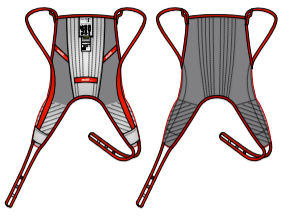

Etac prisforhandlede seil

RgoSling MediumBack Polstret

Beskrivelse	HMS nr.	Art. nr.
Mediumback polstret XXS	198855	M1720100
Mediumback polstret XS	198156	M1720110
Mediumback polstret S	198157	M1720120
Mediumback polstret M	198158	M1720130
Mediumback polstret L	198159	M1720140
Mediumback polstret XL	198160	M1720150
Mediumback polstret XXL	198161	M1720160

RgoSling HighBack Polstret

Beskrivelse	HMS nr.	Art. nr.
Highback polstret XXS	198856	M1720200
Highback polstret XS	198162	M1720210
Highback polstret S	198163	M1720220
Highback polstret M	198164	M1720230
Highback polstret L	198165	M1720240
Highback polstret XL	198166	M1720250
Highback polstret XXL	198167	M1720260