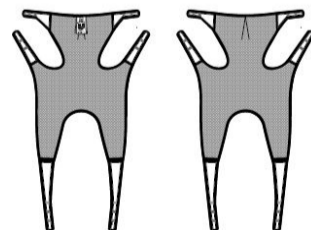

RgoSling Ambulating Vest

Beskrivelse	HMS nr.	Art.nr.
Ambulating Vest XXS	199151	M1721300
Ambulating Vest XS	199152	M1721310
Ambulating Vest S	198210	M1721320
Ambulating Vest M	198211	M1721330
Ambulating Vest L	198212	M1721340
Ambulating Vest XL	199153	M1721350

RgoSling Active

Beskrivelse	HMS nr.	Art. nr.
Active XS	242618	1720910
Active S	242619	1720920
Active M	242620	1720930
Active L	242621	1720940
Active XL	242622	1720950

RgoSling Ambulating Vest Lyskestropper

Beskrivelse	Art. nr.
Lyskestropper XXS-XS	M1721700
Lyskestropper S-M	M1721720
Lyskestropper L-XL	M1721740

EvoSling Shadow

Beskrivelse	HMS nr.	Art.nr.
EvoSling Shadow XXS	242624	1723900
Evo Sling Shadow XS	236952	1723910
EvoSling Shadow S	236857	1723920
EvoSling Shadow M	239448	1723930
EvoSling Shadow L	242625	1723940
EvoSling Shadow XL	242626	1723950