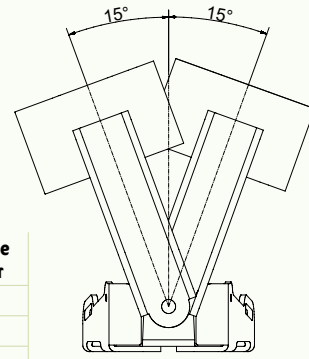

Fotplater m leggholder dynamisk

Fotplater m leggholder dynamisk
m lodd og rem (breddejusterbar) magnetlås

	min. bredde foran	maks. bredde foran	min. bredde bak	maks. bredde bak	Lengde	min. høyde leggholder	maks. høyde leggholder
Str. 1	8,7 cm	10,4 cm	5,7 cm	7,4 cm	17,4 cm	15 cm	18,5 cm
Str. 2	9,5 cm	12 cm	6,7 cm	9,2 cm	20,1 cm	18 cm	22 cm
Str. 3	12 cm	15 cm	8,8 cm	11,8 cm	24 cm	20,5 cm	25,5 cm

	Art. nr.	HMS nr.
Str. 1 12-16" leggholder dynamisk hø	(37 01 039/MR)	315083
Str. 1 12-16" leggholder dynamisk ve	(37 01 039/ML)	315084
Str. 2 20-24" leggholder dynamisk hø	(37 02 039/MR)	315089
Str. 2 20-24" leggholder dynamisk ve	(37 02 039/ML)	315090
Str. 3 26" leggholder dynamisk hø	(37 03 039/MR)	315095
Str. 3 26" leggholder dynamisk ve	(37 03 039/ML)	315096