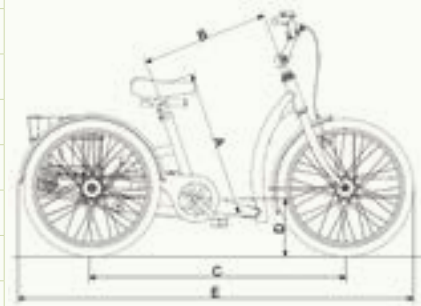

Underskrift: _____

Kommisjon:

Den kule trehjuls sykkel.

- Alu ramme med lavt innsteg
- Vinkelstilbart styre
- Solid lettbetjent parkeringsbremse
- Dempingsfjær styre
- Dynamo integrert i forhjul
- T-stang under sete for dybdejustering
- Enkel regulering av setehøyde
- 8 forskjellige størrelser
- NAV delkontrakt 1-2-3-4-6-18
- Nytt rammedesign 2024

Viktige mål

		12"	16/12"	16"	20"	24/20"	24"	26"	26" (XL)
A	Min/maks. avstand fra sete til pedal	33 - 40 cm	38 - 45 cm	45 - 60 cm	52 - 67 cm	56 - 71 cm	58 - 81 cm	68 - 91 cm	75 - 98 cm
B	Seterør til styrerør	33 cm	40 cm	39 cm	45 cm	54 cm	52 cm	58 cm	58 cm
C	Hjulavstand	68 cm	75 cm	80 cm	91 cm	99 cm	104 cm	112 cm	112 cm
D	Innstigningshøyde	16 cm	16 cm	18 cm	20 cm	20 cm	22 cm	23 cm	23 cm
E	Total lengde	102 cm	110 cm	120 cm	140 cm	153 cm	165 cm	178 cm	178 cm
	Total bredde	58 cm	65 cm	65 cm	69 cm	75 cm	75 cm	75 cm	75 cm
	Maks. brukervekt	40 kg	50 kg	60 kg	80 kg	90 kg	100 kg	120 kg	120 kg
	Vekt	12 kg	13,5 kg	14,5 kg	17 kg	18,5 kg	19,5 kg	21,5 kg	21,7 kg