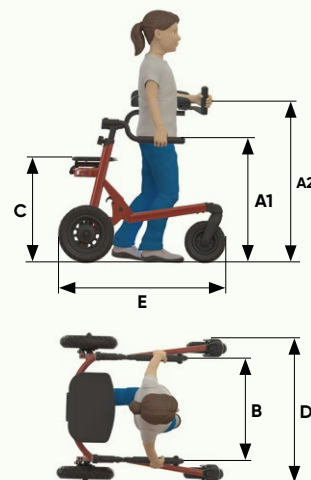

**Kommisjon:**
**Trekk rollator for utebruk.**

- lett og sammenleggbar aluminiumsramme
- håndtak som kan justeres separat i høyden og bredden
- trommelbrems inkl. håndparkeringsbrems
- EVA-bakhjul
- EVA-styrehjul med retningslås

**Mål**

	str. 1	str. 2	str. 3
<b>A1</b> Gripehåndtakets høyde	34 - 58 cm	51 - 75 cm	68 - 94 cm
<b>A2</b> Høyde underarmsstøtter	46 - 64 cm	63 - 87 cm	79 - 103 cm
<b>B</b> Avstand mellom gripehåndtakene	22 - 36 cm	30 - 44 cm	38 - 52 cm
<b>C</b> Setehøyde	33 cm	45 cm	60 cm
<b>D</b> Bredde totalt	56 cm	66 cm	73 cm
<b>E</b> Lengde totalt	66 cm	75 cm	82 cm
Rammehøyde (foldet)	25 cm	32 cm	34 cm
Transportmål (L x B x H)	66x56x25 cm	75x66x32 cm	82x73x34 cm
Maks. belastning	30 kg	50 kg	70 kg
Vekt	7,1 kg	8,3 kg	9,8 kg

## Basismodell

<b>malte outdoor. str. 1</b> 6" dekk (foran) og 8" (bak)	<b>malte outdoor. str. 2</b> 8" dekk (foran) og 10" (bak)	<b>malte outdoor. str. 3</b> 8" dekk (foran) og 10" (bak)
<b>75 01 100</b>	<b>75 02 100</b>	<b>75 03 100</b>