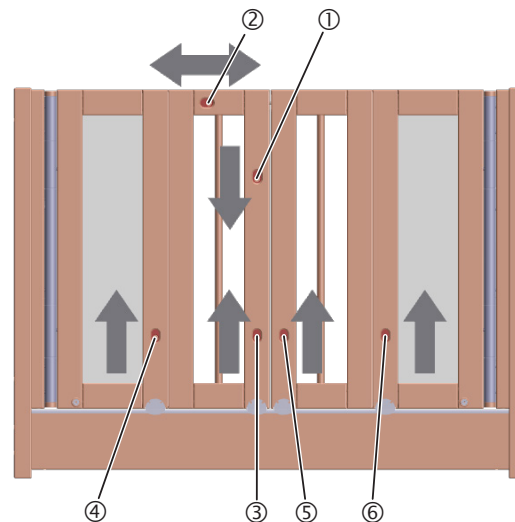

Kort instruksjon IDA Crib SK

- 1 Liggeflate opp
- 2 Liggeflate ned

Sett den blå nøkkelen til håndkontrollen i knappen på baksiden av håndkontrollen for å låse eller låse opp tastaturenheten.

Åpne foldedørene ① → ② → ③ → ④ → ⑤ → ⑥