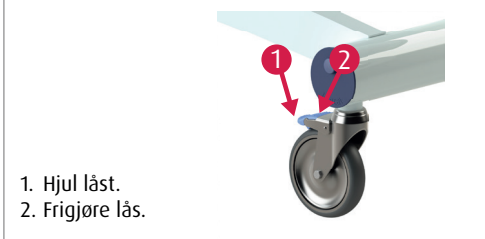

Elektrisk betjening

Hydraulisk betjening

Ryggregulering (Deluxe)

Tilting (Anti-Trendelenburg)

Hjulbrems Marina basic (61002000/2050)

1. Hjul låst.
2. Frigjøre lås.

Hjulbrems Marina deluxe (61002010/2060)

1. Hjul låst (innside ned).
 2. Hjul frigjort (Fotende) (utside ned).
- Horisontal bevegelse : Hjul frigjort.

Sidegrind

1. Frigjør (Dra i rødt håndtak).
2. Roter sidegrind til riktig posisjon.

Drenering

Vannet dreneres ut av Marina basic / Marina deluxe via en dreneringslange. Dette gjøres ved å ta slangen ut av holderen (1) og putt den ned i et egnet avløp. Påse at slangen alltid er festet i holderen ved transport.