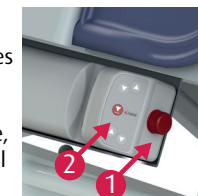

Lade batteriet (elektrisk)

Lade batteriet før det er helt tomt for å forlenge levetiden.

Batteri indikator på hånd kontroll.

Nødstopp & nødsenk (elektrisk)

1. Trykk inn nødstopp i et nødstilfelle, hvis kjøring opp eller ned må stoppes umiddelbart.
2. Ved å holde inne Nødsenk i et nødstilfelle, vil dusjvognen senkes til laveste posisjon.