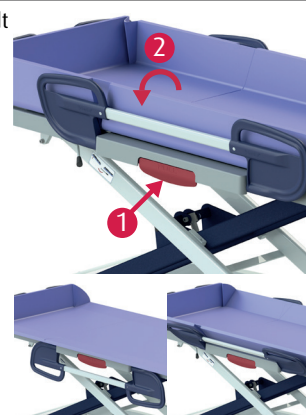

Sidegrind

1. Frigjør (Dra i rødt håndtak).
2. Roter sidegrind til riktig posisjon.