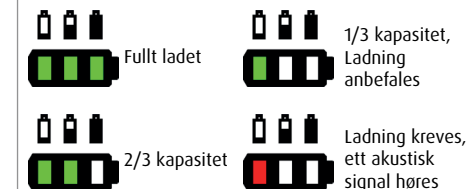

Elektrisk betjening

Hydraulisk betjening

Ryggregulering (Deluxe)

Tilting (Anti-Trendelenburg)

Hjulbrems Marina basic (61002000/2050)

1. Hjul låst.
2. Frigjøre lås.

Hjulbrems Marina deluxe (61002010/2060)

1. Hjul låst (innside ned).
 2. Hjul frigjort (Fotende) (utside ned).
- Horisontal bevegelse : Hjul frigjort.

Sidegrind

1. Frigjør (Dra i rødt håndtak).
2. Roter sidegrind til riktig posisjon.

Drenering

Vannet dreneres ut av Marina basic / Marina deluxe via en dreneringslange. Dette gjøres ved å ta slangen ut av holderen (1) og putt den ned i et egnet avløp. Påse at slangen alltid er festet i holderen ved transport.

Lade batteriet (elektrisk)

Lade batteriet før det er helt tomt for å forlenge levetiden.

Batteri indikator på hånd kontroll.

Nødstopp & nødsenk (elektrisk)

1. Trykk inn nødstopp i et nødstilfelle, hvis kjøring opp eller ned må stoppes umiddelbart.
2. Ved å holde inne Nødsenk i et nødstilfelle, vil dusjvognen senkes til laveste posisjon.