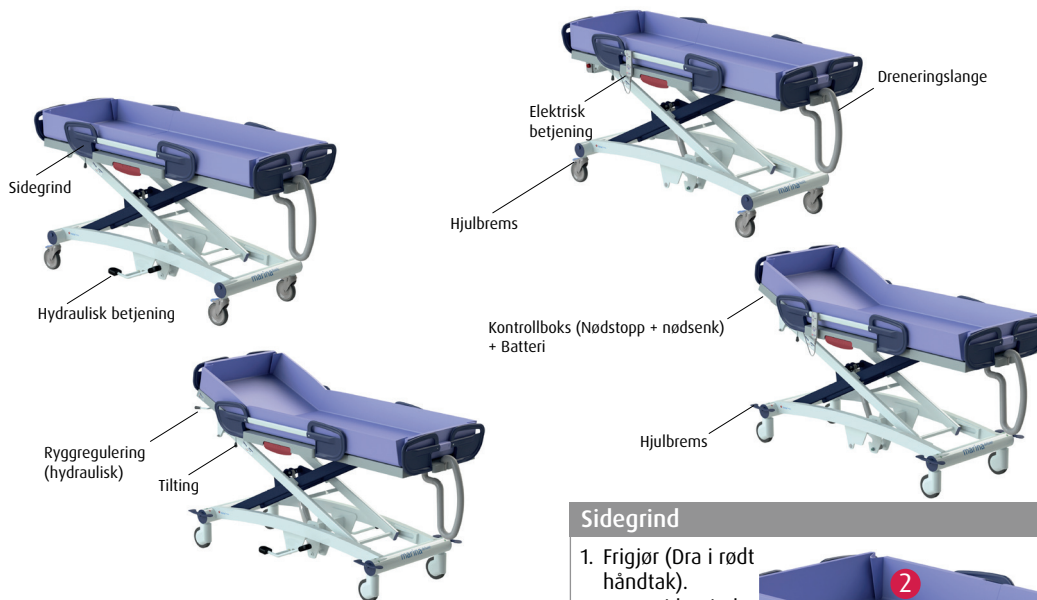

Sikkerhetsanvisninger

- Les brukermanualen nøye. (www.lopital.com).
- Maksimal brukervekt 227 kg / 500 lbs.
- Forsikre deg om at Marina basic / Marina deluxe brems er aktivert ved forflytning av bruker inn og ut av dusjvognen.

Elektrisk betjening

Hydraulisk betjening

Ryggregulering (Deluxe)

Tilting (Anti-Trendelenburg)

Hjulbrems Marina basic (61002000/2050)

1. Hjul låst.
2. Frigjøre lås.

Hjulbrems Marina deluxe (61002010/2060)

1. Hjul låst (innside ned).
 2. Hjul frigjort (Fotende) (utside ned).
- Horisontal bevegelse : Hjul frigjort.

Sidegrind

1. Frigjør (Dra i rødt håndtak).
2. Roter sidegrind til riktig posisjon.

Drenering

Vannet dreneres ut av Marina basic / Marina deluxe via en dreneringslange. Dette gjøres ved å ta slangen ut av holderen (1) og putt den ned i et egnet avløp. Påse at slangen alltid er festet i holderen ved transport.