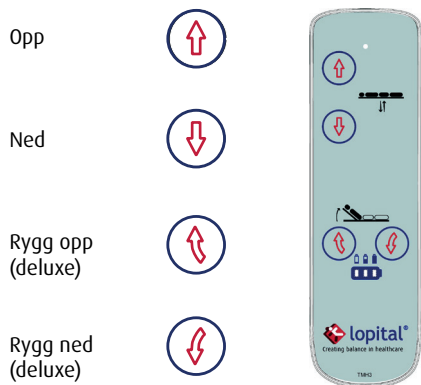

Sikkerhetsanvisninger

- Les brukermanualen nøye. (www.lopital.com).
- Maksimal brukervekt 227 kg / 500 lbs.
- Forsikre deg om at Marina basic / Marina deluxe brems er aktivert ved forflytning av bruker inn og ut av dusjvognen.

Elektrisk betjening

Hydraulisk betjening

Ryggregulering (Deluxe)

Tilting (Anti-Trendelenburg)

Hjulbrems Marina basic (61002000/2050)

1. Hjul låst.
2. Frigjøre lås.

Hjulbrems Marina deluxe (61002010/2060)

1. Hjul låst (innside ned).
 2. Hjul frigjort (Fotende) (utside ned).
- Horisontal bevegelse : Hjul frigjort.

Sidegrind

1. Frigjør (Dra i rødt håndtak).
2. Roter sidegrind til riktig posisjon.

Drenering

Vannet dreneres ut av Marina basic / Marina deluxe via en dreneringslange. Dette gjøres ved å ta slangen ut av holderen (1) og putt den ned i et egnet avløp. Påse at slangen alltid er festet i holderen ved transport.

Lade batteriet (elektrisk)

Lade batteriet før det er helt tomt for å forlenge levetiden.

Batteri indikator på hånd kontroll.

Nødstopp & nødsenk (elektrisk)

1. Trykk inn nødstopp i et nødstilfelle, hvis kjøring opp eller ned må stoppes umiddelbart.
2. Ved å holde inne Nødsenk i et nødstilfelle, vil dusjvognen senkes til laveste posisjon.