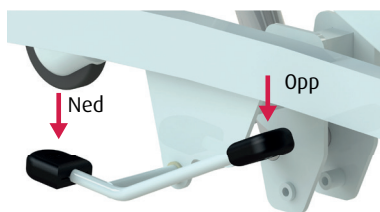

Elektrisk betjening

Hydraulisk betjening

Ryggregulering (Deluxe)

Tilting (Anti-Trendelenburg)

Hjulbrems Marina basic (61002000/2050)

1. Hjul låst.
2. Frigjøre lås.

Hjulbrems Marina deluxe (61002010/2060)

1. Hjul låst (innside ned).
 2. Hjul frigjort (Fotende) (utside ned).
- Horisontal bevegelse : Hjul frigjort.

Sidegrind

1. Frigjør (Dra i rødt håndtak).
2. Roter sidegrind til riktig posisjon.

Drenering

Vannet dreneres ut av Marina basic / Marina deluxe via en dreneringslange. Dette gjøres ved å ta slangen ut av holderen (1) og putt den ned i et egnet avløp. Påse at slangen alltid er festet i holderen ved transport.