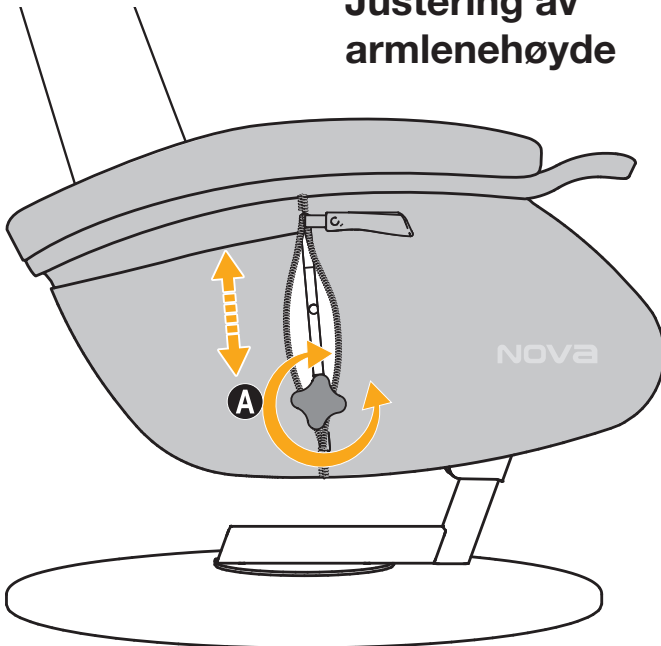

⚠ Advarsel!

Klemfare! Unngå å få fingrene i mekanikken på innsiden av armlenet ved justering.