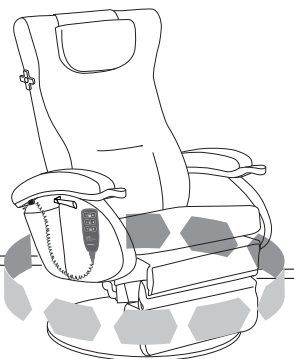

Forflytning inn- og ut av stolen

Gjennom løtefunksjonen gir oppreisningsstolen god og stabil støtte ved forflytning.

Reise seg:

- Kjør stolen til oppreist posisjon.
- Plasser føttene innunder deg.
- Ta tak i armlenene og stå opp.

Sette seg:

- Påse at stolen står i oppreist posisjon.
- Still deg helt inntil fotbrettet.
- Ta tak i armlenene og senk deg ned i stolen.
- Kjør stolen ned til sitteposisjon.

⚠ Advarsel!

Kjør alltid stolen opp i oppreist posisjon ved forflytning ned i- eller ut av stolen.

Unngå forflytning ned i- eller ut av stolen når stolen ikke står i oppreist posisjon.

Svingutløser

Svingutløser er plassert på både høyre og venstre side. Benytt den utløserhendelen som fungerer best for deg.

- Dra utløserhendelen **A** opp.
- Drei stolen til ønsket posisjon.
- Slipp utløserhendelen. Stolen stopper automatisk rotasjonen når du slipper utløserhendelen og låser i den valgte posisjonen.
- Stolen har en svingradius på 270°, med automatisk endestopp.

⚠ Advarsel!

Påse at oppreisningsstolen er plassert slik at stolens bevegelsesmønster ikke kan forårsake situasjoner som kan føre til skade på stolen, bygningsdeler, andre personer eller deg selv.

Fotbrettet og ryggen må ha fri bane. Sikkerhetszone rundt stolen er 110 cm fra senter av understellet.