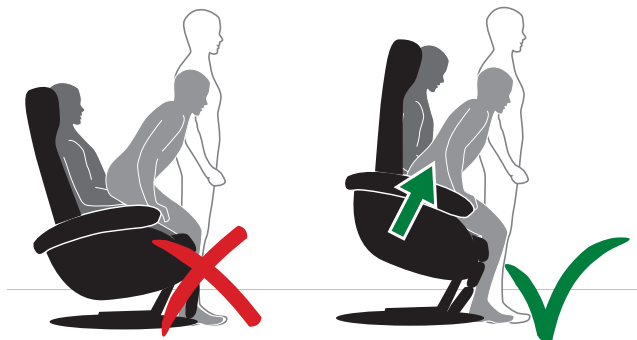

Forflytning inn- og ut av stolen

Gjennom løtefunksjonen gir oppreisningsstolen god og stabil støtte ved forflytning.

Reise seg:

- Kjør stolen til oppreist posisjon.
- Plasser føttene innunder deg.
- Ta tak i armlenene og stå opp.

Sette seg:

- Påse at stolen står i oppreist posisjon.
- Still deg helt inntil fotbrettet.
- Ta tak i armlenene og senk deg ned i stolen.
- Kjør stolen ned til sitteposisjon.

⚠ Advarsel!

Kjør alltid stolen opp i oppreist posisjon ved forflytning ned i- eller ut av stolen.

Unngå forflytning ned i- eller ut av stolen når stolen ikke står i oppreist posisjon.