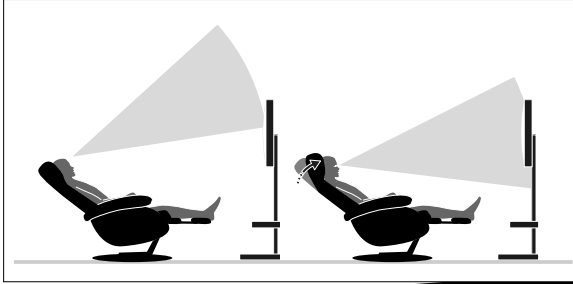

⚠ Advarsel!

Påse at oppreisningsstolen er plassert slik at stolens bevegelsesmønster ikke kan forårsake situasjoner som kan føre til skade på stolen, bygningsdeler, andre personer eller deg selv.

Fotbrettet og ryggen må ha fri bane. Sikkerhetszone rundt stolen er 110 cm fra senter av understellet.

Vinkling av nakkestøtten

For å gi en bedre tilpasset vinkel til nakken, for eksempel når man leser, eller ser på TV, kan øvre del av ryggen vinkles.

- Vri på rattet til du finner den ønskede posisjonen på nakkestøtten. Trykk eventuelt lett på øvre del av ryggen for å hjelpe til.