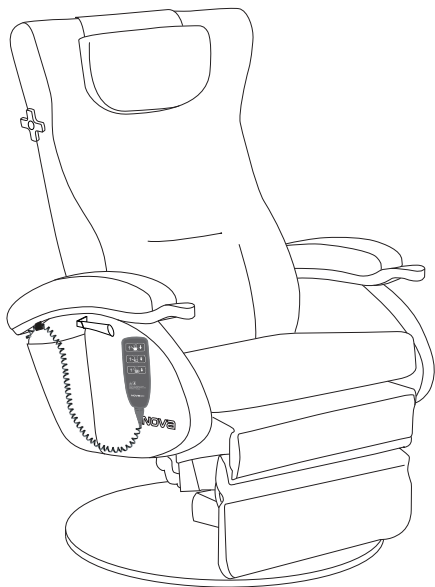

Oppreisingstol

NOVA 30

HURTIGMANUAL

NO