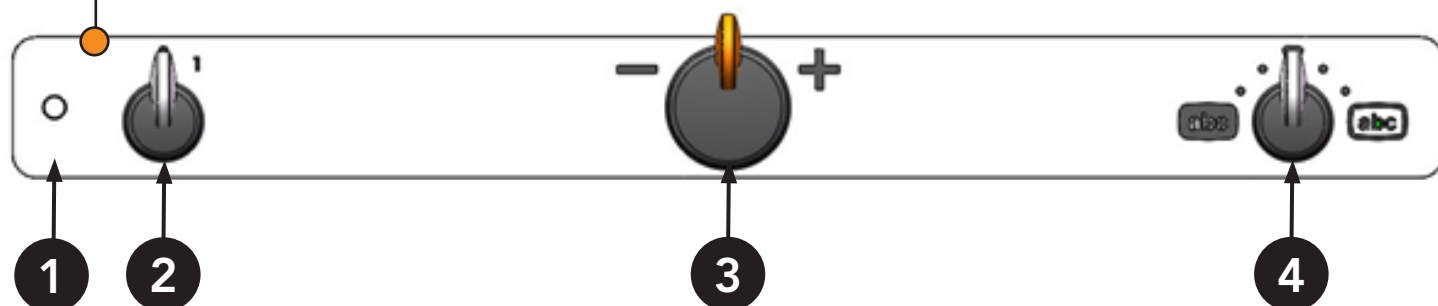

Hurtigmanual, kontrollpanel

MagniLink Vision Basic, 3 skru

- 1** LED-indikator
- 2** Av/på
- 3** Forstørrelsekontroll (+/-)
- 4** Fargebilde/Høykontrastmodus

Lær mer om våre produkter på www.provista.no.
Kontakt ProVista på telefon 22 69 61 00 hvis du trenger hjelp med produktet.

Hurtigmanual, X/Y-bord MagniLink Vision

5 Sidejustering

Flytt låsespaken til venstre for å redusere sidefriksjonen. Flytt låsespaken til høyre for å øke / låse sidefriksjonen.

6 Dybdejustering

Flytt låsespaken fremover mot deg for å redusere dybdefriksjonen. Flytt låsespaken bakover for øke / låse dybdefriksjonen.