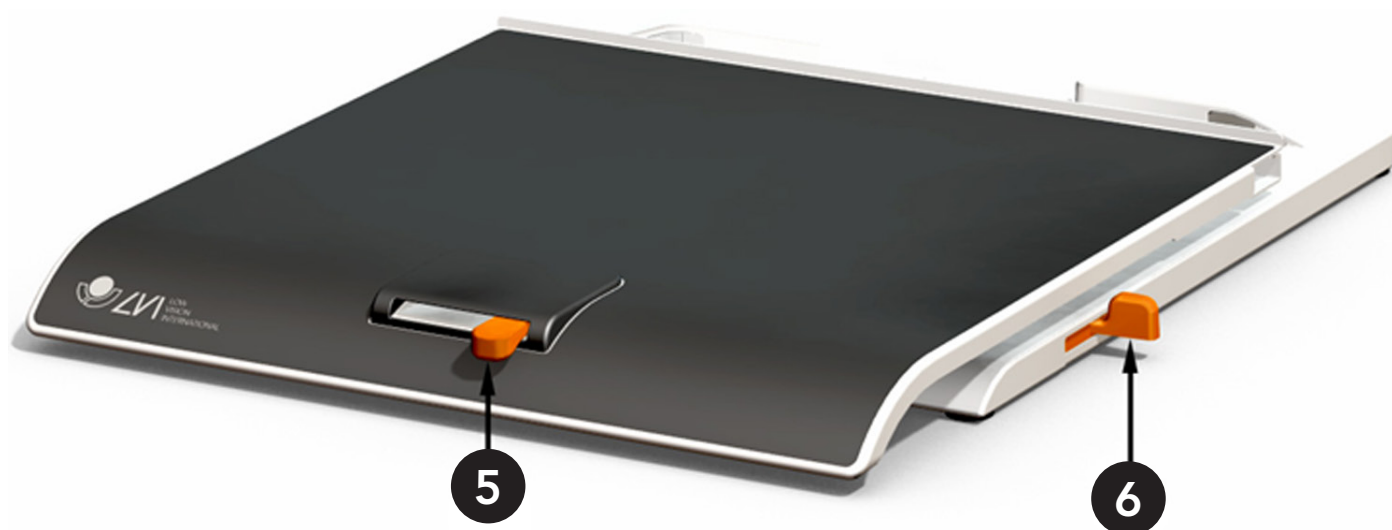

Hurtigmanual, X/Y-bord MagniLink Vision

5 Sidejustering

Flytt låsespaken til venstre for å redusere sidefriksjonen. Flytt låsespaken til høyre for å øke / låse sidefriksjonen.

6 Dybdejustering

Flytt låsespaken fremover mot deg for å redusere dybdefriksjonen. Flytt låsespaken bakover for øke / låse dybdefriksjonen.