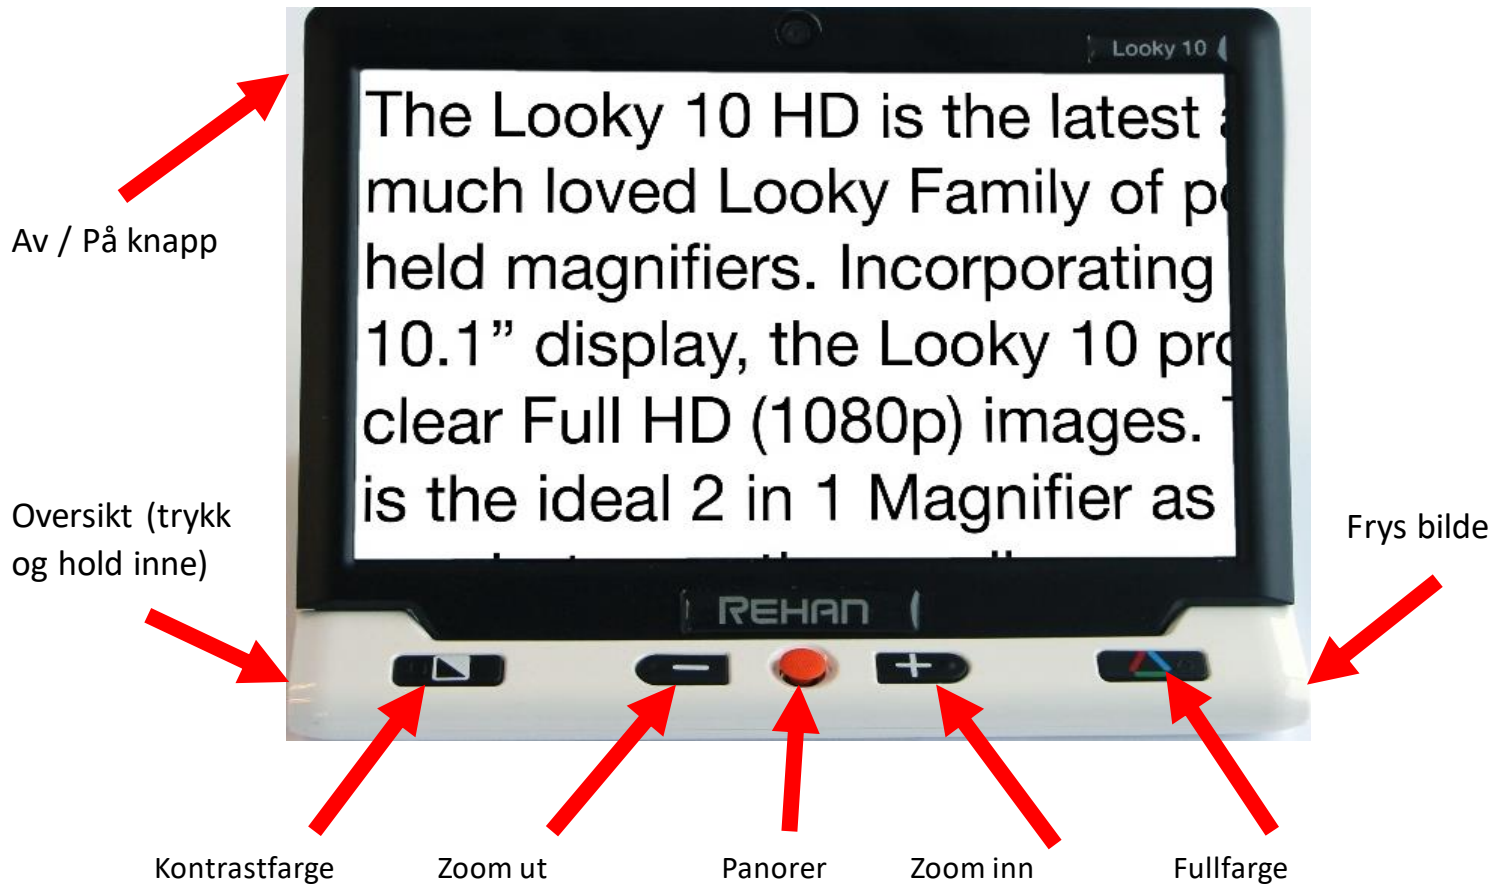

Hurtigguide Looky 10 HD

- | | | | |
|----|--|--------------------------|--------------------------|
| 11 | | 11. Power Button | 12. Power Port |
| 12 | | 13. HDMI Port | 14. <u>Locate</u> Button |
| 13 | | 15. <u>Freeze</u> Button | 16. <u>Camera</u> Switch |
| 14 | | 17. USB Port | |