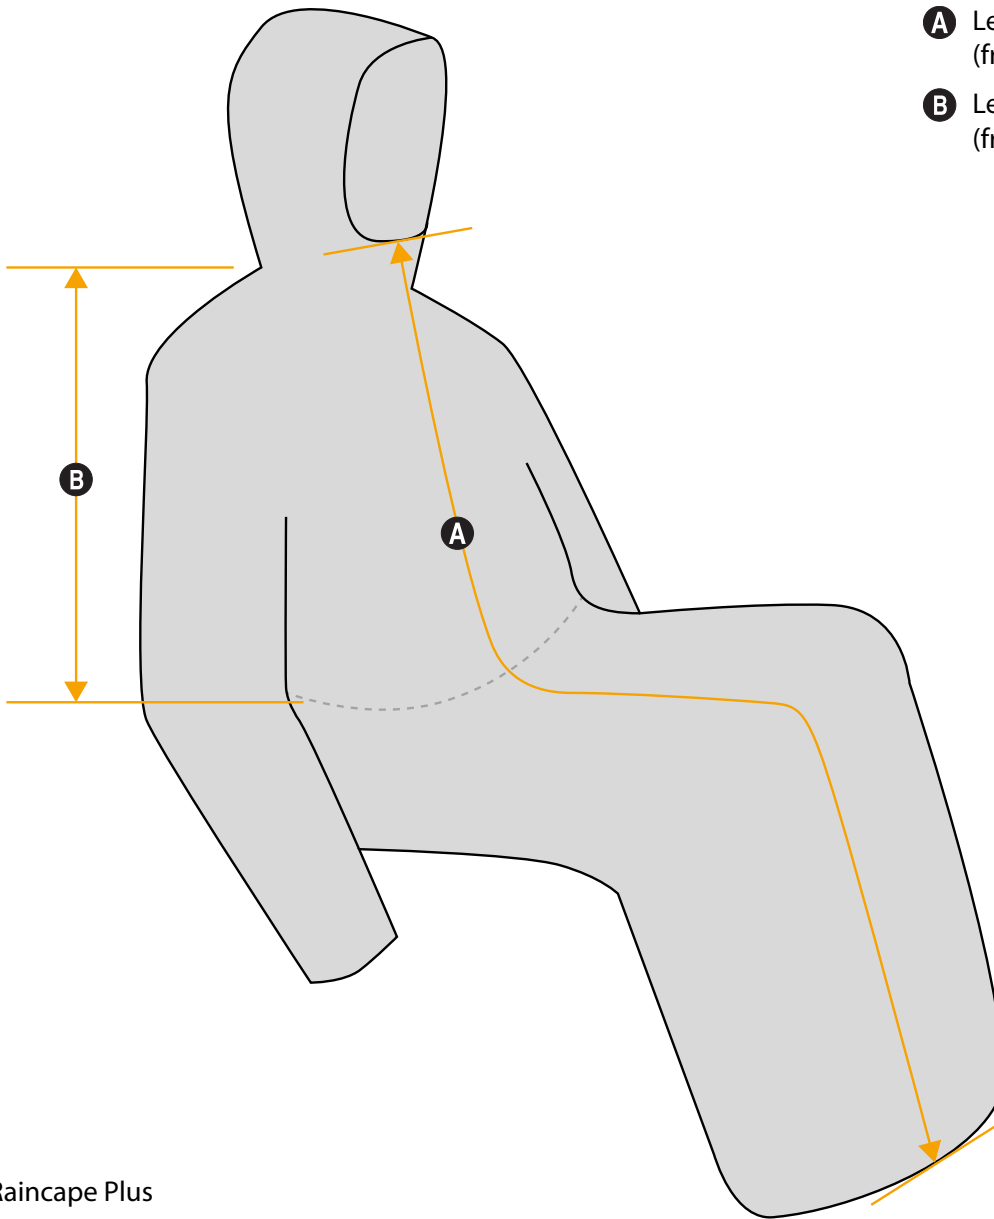

- A** Lengde framside
(fra hals og ned)
- B** Lengde bakside
(fra nakken og ned)

Raincape Plus

Produkt	Størrelse	A Lengde framside	B Lengde bakside
Raincape Junior (104)	104	97 cm	42 cm
Raincape Junior (116)	116	100 cm	45 cm
Raincape Junior (128)	128	104 cm	48 cm
Raincape Junior (140)	140	104 cm	51 cm
Raincape Junior (152)	152	109 cm	54 cm
Raincape Plus (xs)	xsmall	104 cm	52 cm
Raincape Plus (s)	small	116 cm	54 cm
Raincape Plus (m)	medium	124 cm	56 cm
Raincape Plus (l)	large	137 cm	56 cm
Raincape Plus (xl)	xlarge	148 cm	58 cm