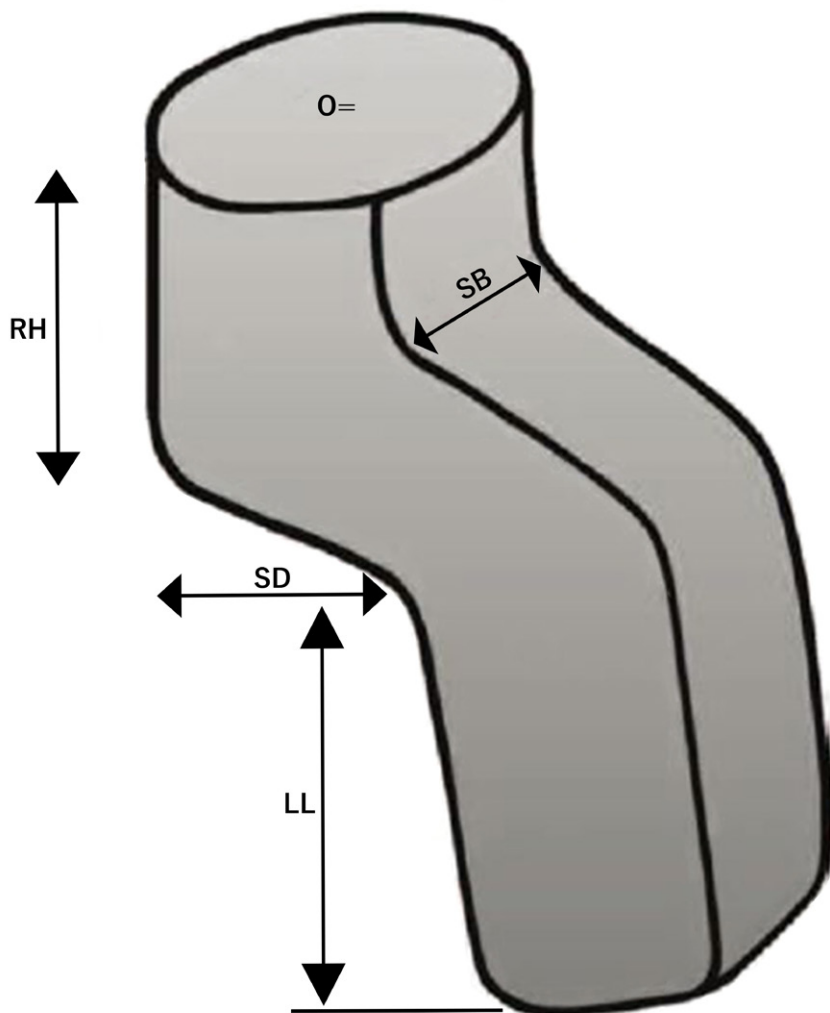

MÅLSKISSE

MORITZ KJØREPOSER

Beskrivelse	Senior	Medium	Junior	Barn 2	Barn 1
Rygghøyde (RH)	47 cm	42 cm	40 cm	30 cm	26 cm
Setebredde (SB)	45 cm	40 cm	35 cm	32,5 cm	30 cm
Setedybde (SD)	49 cm	45 cm	45 cm	36 cm	28 cm
Legglengde (LL)	50 cm	44 cm	44 cm	38 cm	30 cm
Fotdybde	30 cm	30 cm	30 cm	22 cm	15 cm
Omkrets (O)	150 cm	140 cm	130 cm	105 cm	92 cm