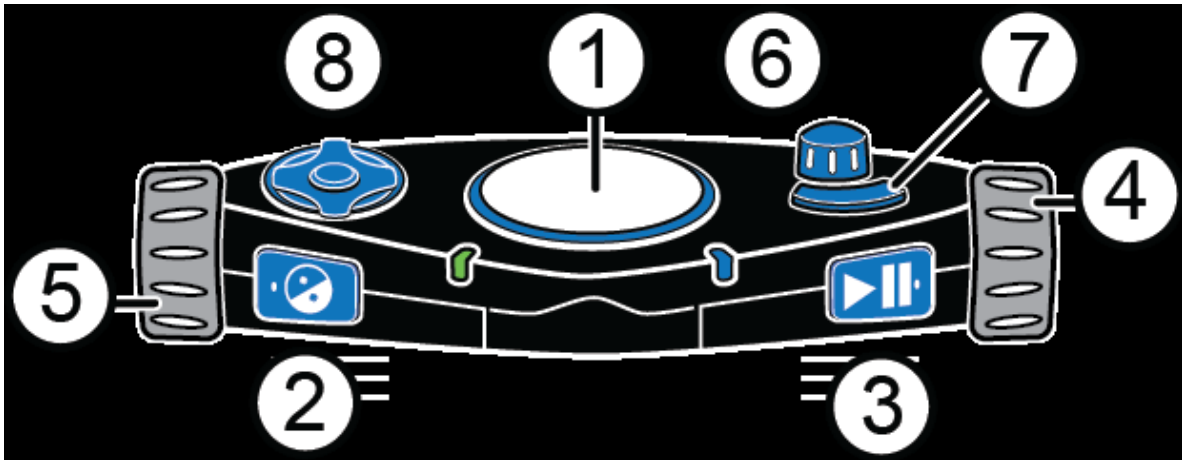

Hurtigmanual OmniReader

1  Skanneknapp: Stort rund knapp plassert midt på. Trykk for å skanne dokument.

2  Kontrastknapp: Firkantet knapp plassert til høyre for venstre skrollehjul og under Navigasjonsknapp. I menyer vil denne flytte deg tilbake ett steg av gangen
Svaksyntprofil: Endrer farge på tekst (på skjerm).
Blind Profil: Bytter lesestemme når du leser.

3  Spill/Stopp knapp: Firkantet knapp plassert til venstre for Høyre skrollehjul og under modusknapp. Starter, Pauser eller stopper opplesing. I meny for å gå framover eller velge aktuelle element.

4 **Høyre skrollehjul** Plassert på enhetens høyre side. Vri den for å skrolle opp eller ned i meny eller et dokument.

5 **Venstre skrollehjul** Plassert på enhetens venstre side.
Svaksynt profil: Vri for å Zoome inn eller ut tekst på skjermen.
Blind profil: Vri for å endre lesehastig under lesing.

6 Volumknapp:

Høy rund vri knapp plassert til høyre side og med to funksjoner. Vri for volum. Trykk for å komme inn i menyen.

Flere funksjoner, se side 25 i Manualen.

NB: Rundt den Store runde skanneknappen er den lampe som lyser ved forskjellige anledninger. De forskjellige lyssignalene er som følger:

Grønn – pulserende: Enheten slår på eller våkner fra hvilemodus