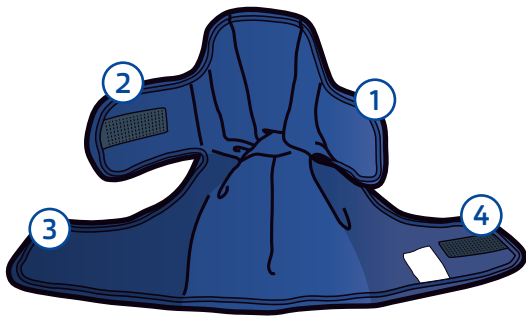

# HEEL PROTECTOR

Quick Guide

Min. 0 kg  
Max. 150 kg

Min. -10°C  
Max. 50°C

+ 2.400 m  
- 50 m

Min. 0%  
Max. 100%

1

2