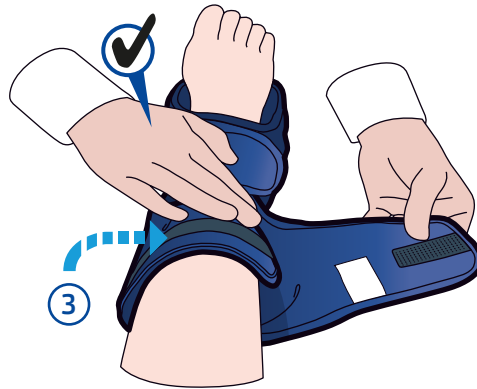

HEEL PROTECTOR

Quick Guide

Min. 0 kg
Max. 150 kg

Min. -10°C
Max. 50°C

+ 2.400 m
- 50 m

Min. 0%
Max. 100%

1

2

3

4

5

6

7

8

Maxxcare B.V. Bruynvisweg 5 1531 AX Wormer The Netherlands
T +31 (0)72 532 2204 info@maxxcare.com maxxcare.com

MX-602-REV07/2019