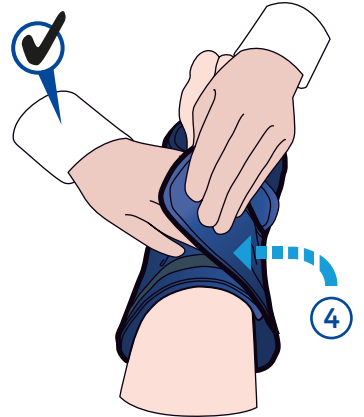

HEEL PROTECTOR

Quick Guide

Min. 0 kg
Max. 150 kg

Min. -10°C
Max. 50°C

+ 2.400 m
- 50 m

Min. 0%
Max. 100%

1

2

3

4

5

6

7

8

Maxxcare B.V. Bruynvisweg 5 1531 AX Wormer The Netherlands
T +31 (0)72 532 2204 info@maxxcare.com maxxcare.com

MX-602-REV07/2019