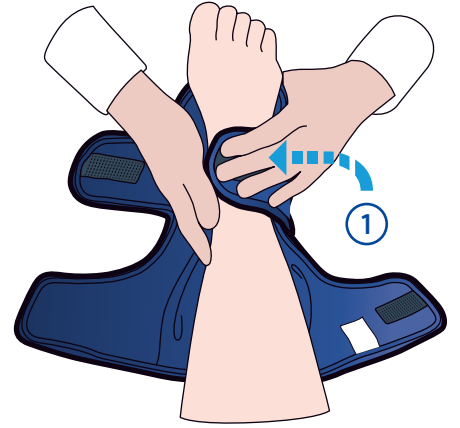

HEEL PROTECTOR

Quick Guide

Min. 0 kg
Max. 150 kg

Min. -10°C
Max. 50°C

+ 2.400 m
- 50 m

Min. 0%
Max. 100%

1

2

3

4

5

6

7

8

Maxxcare B.V. Bruynvisweg 5 1531 AX Wormer The Netherlands
T +31 (0)72 532 2204 info@maxxcare.com maxxcare.com

MX-602-REV07/2019