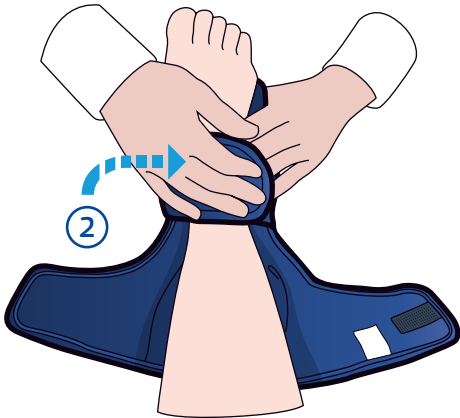

HEEL PROTECTOR

Quick Guide

Min. 0 kg
Max. 150 kg

Min. -10°C
Max. 50°C

+ 2.400 m
- 50 m

Min. 0%
Max. 100%

1

2

3

4

5

6

7

8

Maxxcare B.V. Bruynvisweg 5 1531 AX Wormer The Netherlands
T +31 (0)72 532 2204 info@maxxcare.com maxxcare.com

MX-602-REV07/2019