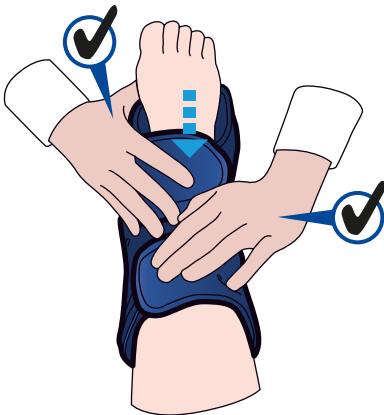

HEEL PROTECTOR

Quick Guide

Min. 0 kg
Max. 150 kg

Min. -10°C
Max. 50°C

+ 2.400 m
- 50 m

Min. 0%
Max. 100%

1

2

3

4

5

6

7

8

Maxxcare B.V. Bruynvisweg 5 1531 AX Wormer The Netherlands
T +31 (0)72 532 2204 info@maxxcare.com maxxcare.com

MX-602-REV07/2019