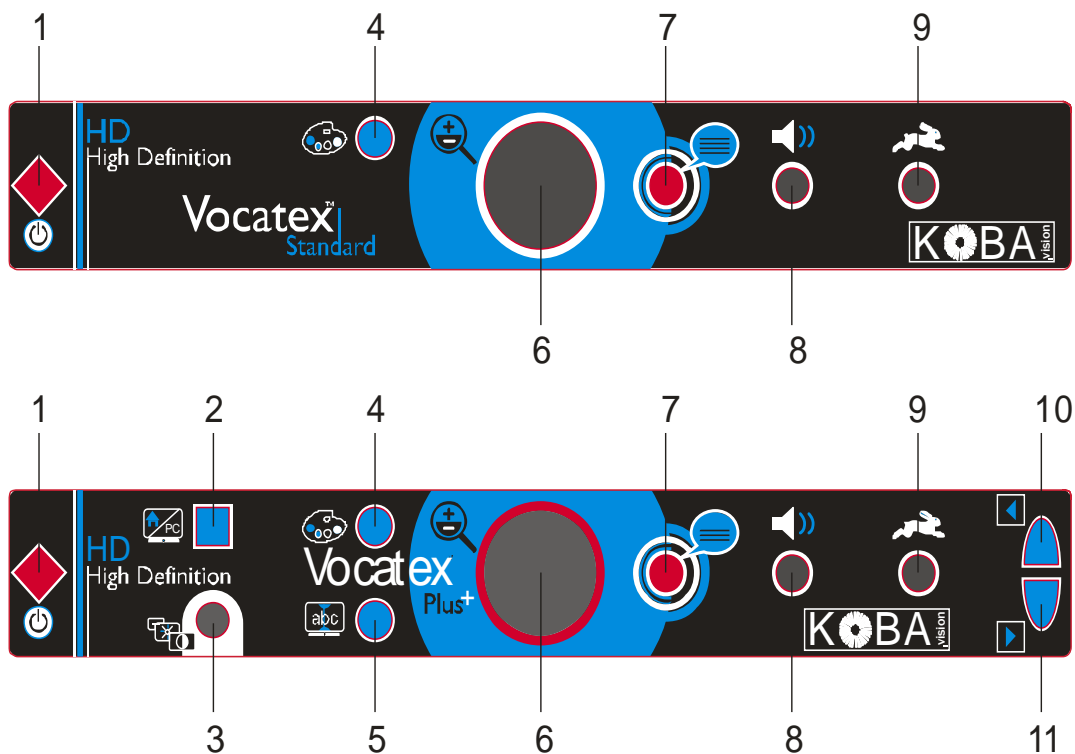

## Hurtigmanual

## VocaTex Basic og Plus

Cantec AS

Postadresse:  
Postboks 626, 1411 Kolbotn  
Besøksadresse:  
Sofiemyrveien 2, 1412 Sofiemyr

Tlf: 66 99 60 00

bestilling@cantec.no  
www.cantec.no

1	PÅ/ AV	Trykk for å starte maskinen. Hold inne 2 sekunder for å slå av
2(x)	Bildebytte	Kan skifte mellom Pc og VocaTex forstørrelsbilde. Kun Plus versjon
3(x)	Lysskarphet	Stille inn lys/ mørk skjerm. Kun Plus versjon
4	Kontrastfarger	Skifte mellom kontrastfarger og modus negativ og positiv og kolonnesikter.
5(x)	Kolonnesikter	Hjelper deg å sikte midt på den kolonnen som ønskes opplest. Kun Plus versjon.
6	Zoom inn/ ut	Vri for ønsket forstørrelse. Trykk for oversiktsbilde
7	Høylesningsknapp	Trykk for høyttopplesning når valgt tekst er funnet. Trykk igjen for stopp
8	Volum	Vri for ønsket volum. Trykk og vri for valg i språkmeny.
9	Hastighet	Vri for ønsket hastighet
10	Forrige ord/Linje	Trykk kort for forrige ord opplest. Hold inne 2 sek. for forrige setning.
11	Neste ord/Linje	Trykk kort for neste ord opplest. Hold inne 2 sek for neste setning