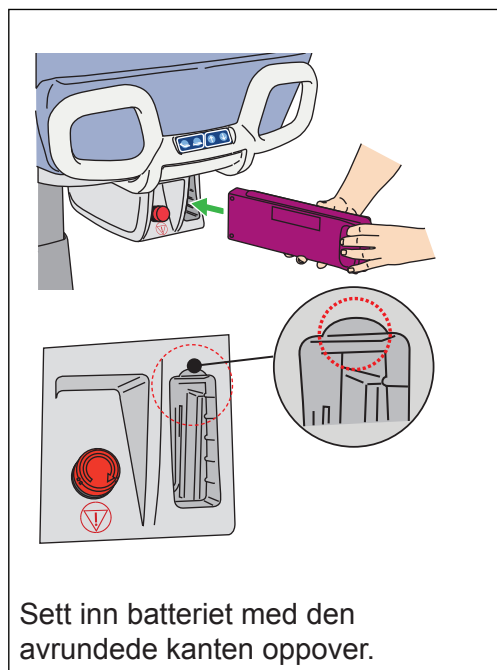

Sette på og frigjøre bremsen

Sett på bremsen.

Frigjør bremsen.

Retningsperre

Sette på retningsperre.

Løse ut retningsperre.

Kontrollpanel

Sidestøtte

Nødstopknapp

Sette inn batteriet

Fjerne batteriet

Komforthåndtak

Fleksisone

Fleksisone-posisjon