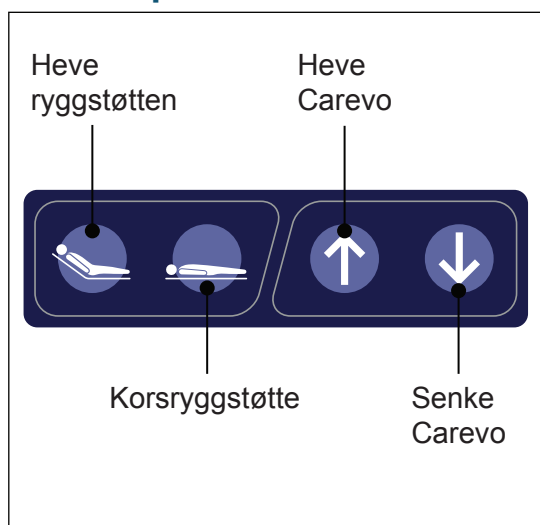

Sette på og frigjøre bremsen

Sett på bremsen.

Frigjør bremsen.

Retningsperre

Sette på retningsperre.

Løse ut retningsperre.

Kontrollpanel

Sidestøtte

Nødstopknapp

Sette inn batteriet

Fjerne batteriet

Komforthåndtak

Fleksisone

Fleksisone-posisjon