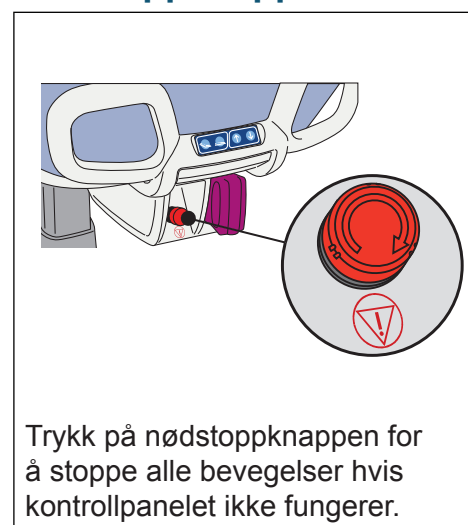

Sette på og frigjøre bremsen

Sett på bremsen.

Frigjør bremsen.

Retningsperre

Sette på retningsperre.

Løse ut retningsperre.

Kontrollpanel

Sidestøtte

Nødstopknapp

Sette inn batteriet

Fjerne batteriet

Komforthåndtak

Fleksisone

Fleksisone-posisjon