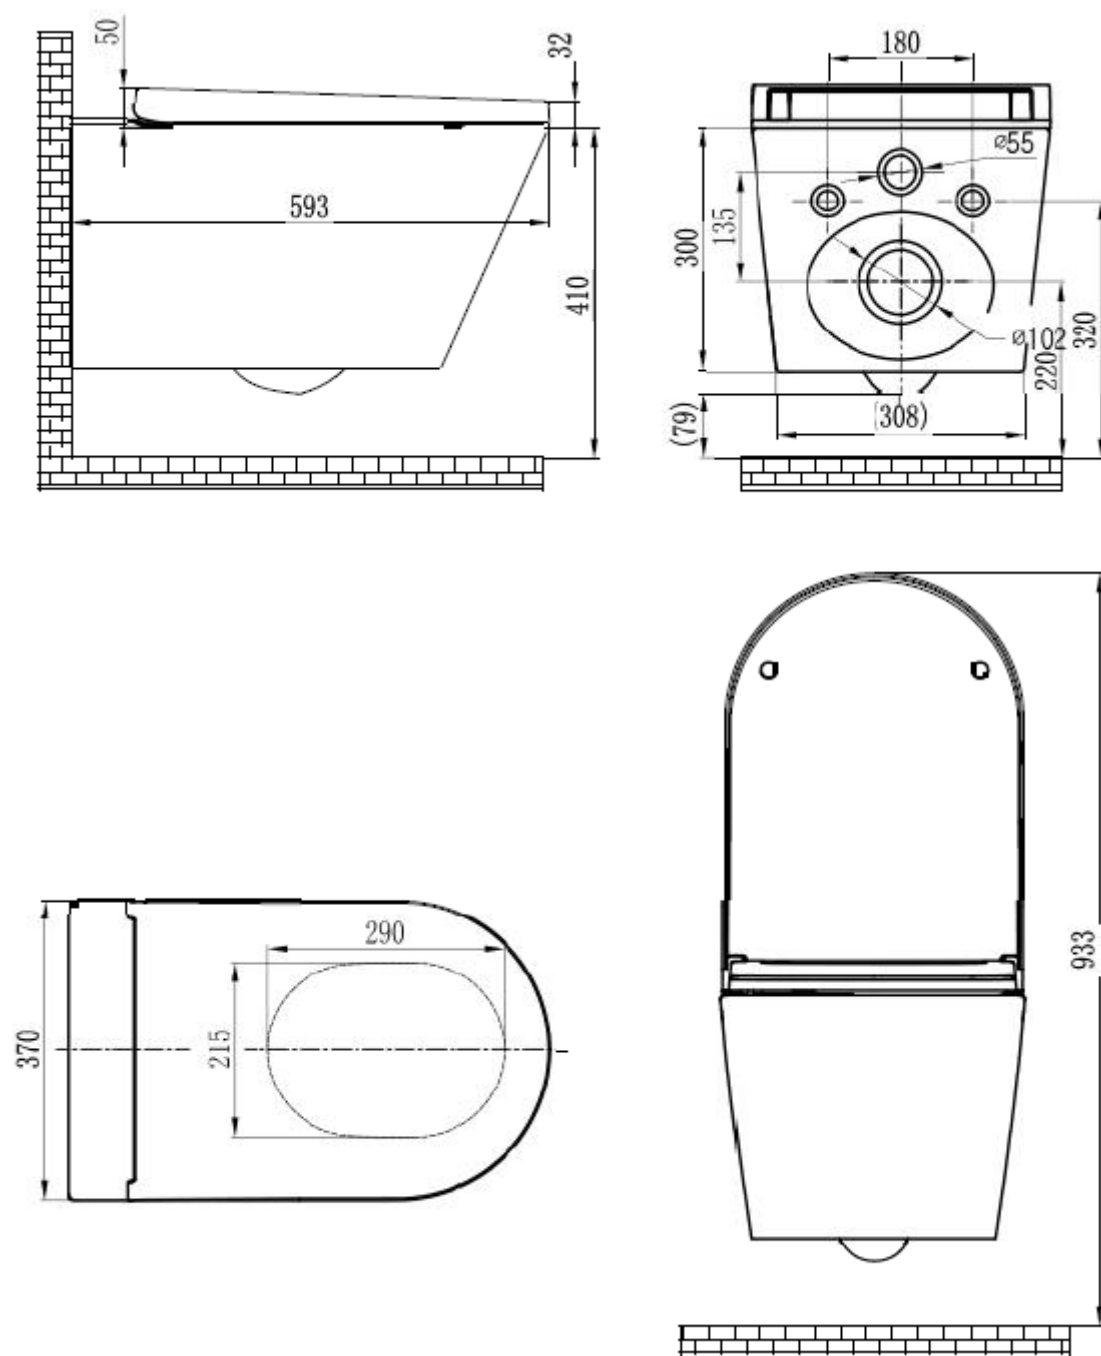

medemagruppen

Måltegninger JHC4000+

JHC4000+ Vegg m/sisterne – V.nr. 4400-1109 – HMS nr. 297420

Sisterne:

Toalettskål:

JHC4000+ Gulv m/sisterne – V.nr. 4400-1110 – HMS nr. 297418

Sisterne uten utforing:

Sisterne med utforing:

Toalettskål:

JHC4000+ Toalettskål – V.nr. 4400-1111 – HMS nr. 297419