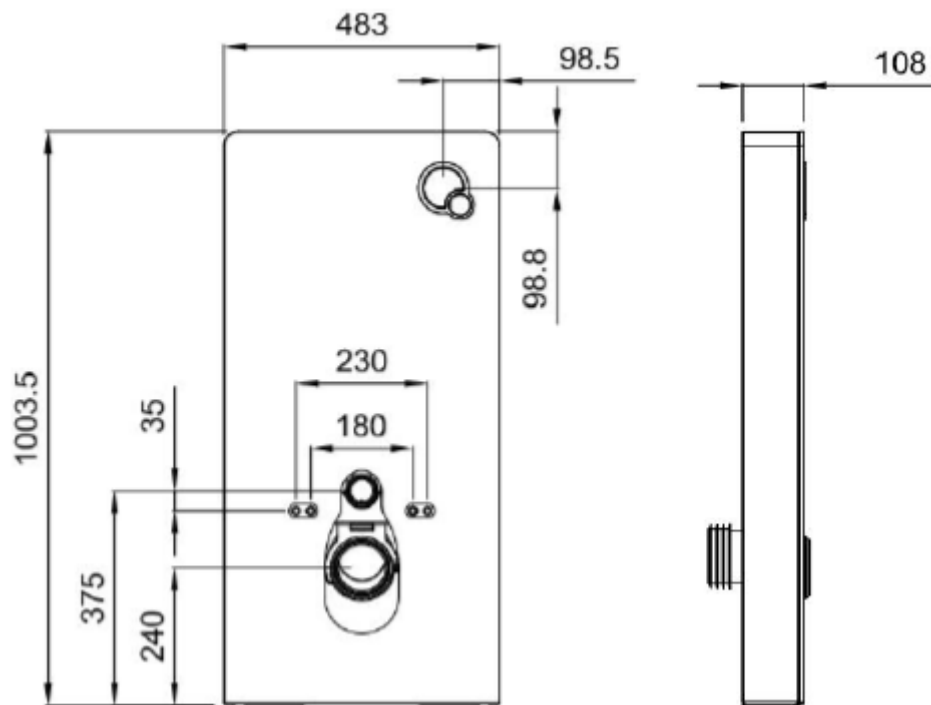

medemagruppen

Måltegninger JHC4000+

JHC4000+ Vegg m/sisterne – V.nr. 4400-1109 – HMS nr. 297420

Sisterne:

Toalettskål:

JHC4000+ Gulv m/sisterne – V.nr. 4400-1110 – HMS nr. 297418

Sisterne uten utforing:

Sisterne med utforing:

Toalettskål:

JHC4000+ Toalettskål – V.nr. 4400-1111 – HMS nr. 297419