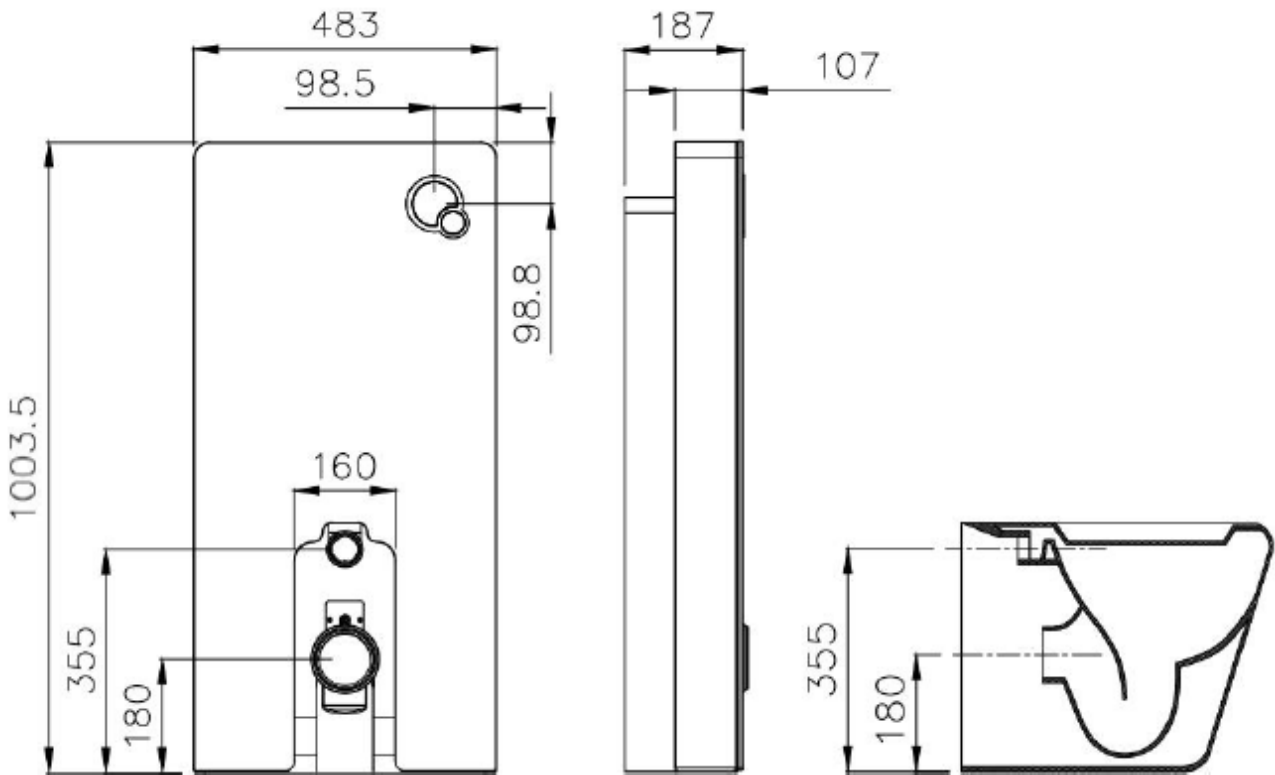

medemagruppen

Måltegninger JHC4000+

JHC4000+ Vegg m/sisterne – V.nr. 4400-1109 – HMS nr. 297420

Sisterne:

Toalettskål:

JHC4000+ Gulv m/sisterne – V.nr. 4400-1110 – HMS nr. 297418

Sisterne uten utforing:

Sisterne med utforing:

Toalettskål:

JHC4000+ Toalettskål – V.nr. 4400-1111 – HMS nr. 297419