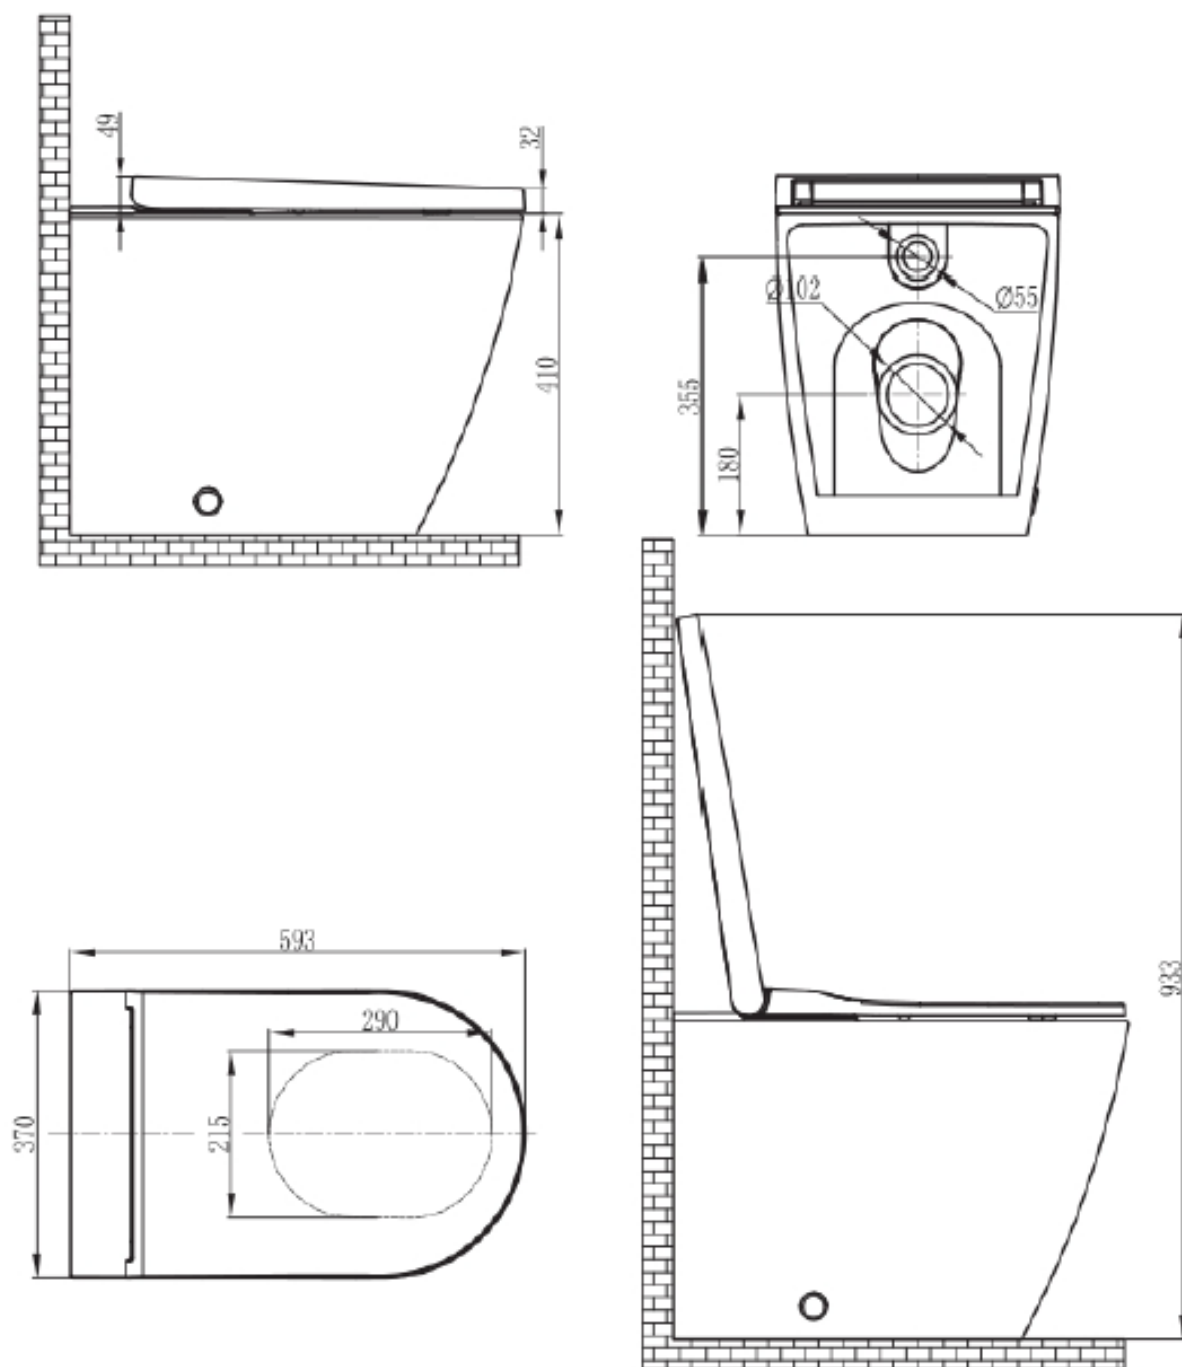

medemagruppen

Måltegninger JHC4000+

JHC4000+ Vegg m/sisterne – V.nr. 4400-1109 – HMS nr. 297420

Sisterne:

Toalettskål:

JHC4000+ Gulv m/sisterne – V.nr. 4400-1110 – HMS nr. 297418

Sisterne uten utforing:

Sisterne med utforing:

Toalettskål:

JHC4000+ Toalettskål – V.nr. 4400-1111 – HMS nr. 297419