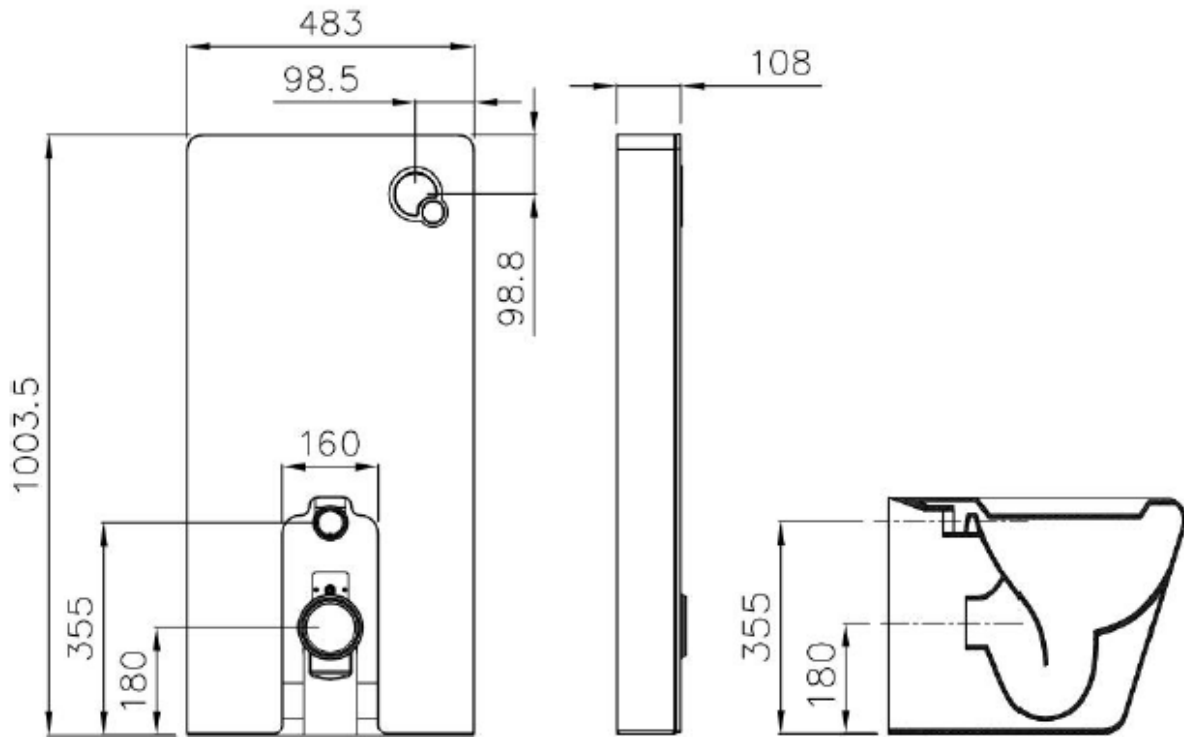

medemagruppen

Måltegninger JHC4000+

JHC4000+ Vegg m/sisterne – V.nr. 4400-1109 – HMS nr. 297420

Sisterne:

Toalettskål:

JHC4000+ Gulv m/sisterne – V.nr. 4400-1110 – HMS nr. 297418

Sisterne uten utforing:

Sisterne med utforing:

Toalettskål:

JHC4000+ Toalettskål – V.nr. 4400-1111 – HMS nr. 297419