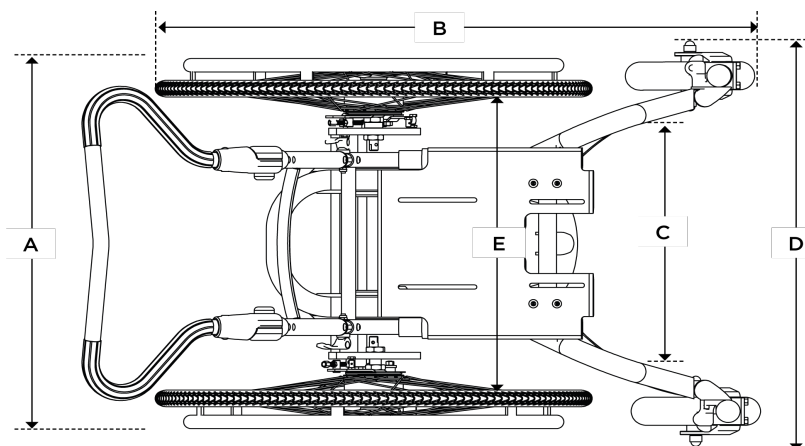

Produktdata Guppy

Belastningsvikt (brukare + sits)	max 70 kg
Sitthöjd	46 cm
Vikt (beroende på drivhjul)	14-15 kg
Tilt	0° till 32° eller -7° till 25°

Guppy med 16" drivhjul (6" länkhjul):

Måttuppgifter	A	B	C	D	E
Storlek 1:	51 cm	67-73 cm	41 cm	57 cm	41 cm
Storlek 2:	56 cm	67-73 cm	41 cm	57 cm	46 cm

Guppy med 20"/22"/24" drivhjul (6" länkhjul):

Måttuppgifter	A	B	C	D	E	E med stänkskärm
Storlek 1:	57 cm	71-82 cm	41 cm	57 cm	43.5 cm	39.5 cm
Storlek 2:	62 cm	71-82 cm	41 cm	57 cm	48.5 cm	44.5 cm

Den totala längden av underredet förändras beroende på drivhjulposition och hjulstorlek.
C-måttet är taget i höjd med länkhjulshuset.