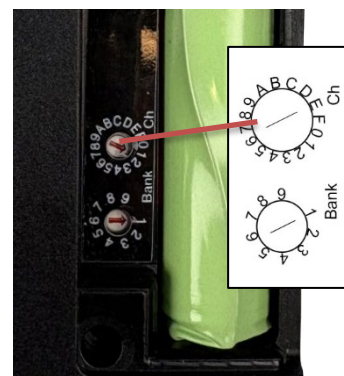

Mikrofonen betjenes med på/av-bryteren. En grønn indikatorlampe på toppen av senderen lyser når den er i bruk. Senderen bør være avslått når den ikke er i bruk. Senderen og tilhørende mottaker må være innstilt på samme kanal. Se avsnittet *Kanalvalg* nedenfor.

Batteri

Mikrofonsenderen drives av ett integrert NiMh batteri. Batteriet lades når mikrofonsenderen står i en VOX mikrofonlader.

NB! Batteriet skal ikke byttes ut!

Lading

Når batteriet i senderen er nær ved å gå tomt for strøm, vil den grønne indikatorlampen ved av/på-bryteren blinke. Slå av senderen. Sett den i laderen. Kontroller at indikatorlampen på laderen tennes når senderen står i ladebrønningen. Lampen på laderen lyser med fast, rødt lys under lading, og skifter til fast, grønt lys når batteriet er helt oppladet.

Dersom indikatorlampen blinker rødt, trekk ut strømtilførselen til laderen, vent ca. 15 sekunder før den settes tilbake. Hvis rødt blink fortsetter, ta kontakt for service.

Kanalvalg

Sender og tilhørende mottaker må være innstilt på samme kanalbank og kanal. Slik kommer du til kanalvelgerne:

1. Slå av senderen og ta av batteridekselet
2. Bruk en liten flat skrutrekker for å dreie bankvelger og kanalvelger til ønsket posisjon.
3. Sett på batteridekselet. Slå på senderen igjen.

Kanaloversikt

Alle mikrofonene i VOX systemet er beregnet for 823-832 MHz båndet, og geografisk avhengig bånd i området 520-630 MHz (Se egen liste over disse frekvensene bakerst i dokumentet). For 823-832 MHz båndet er det 37 tilgjengelige kanaler. Kanalene er fordelt på 3 banker med 16 + 16 + 5 kanaler slik: