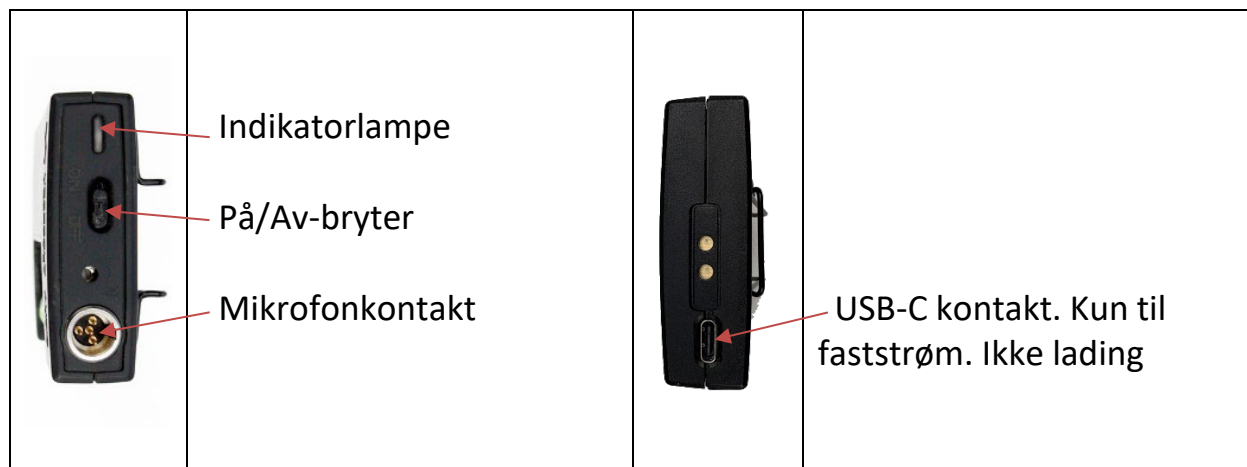

Dokument: 9694-1

1. Bruk av mikrofonen

Mikrofonen skal ligge langs kinnet, på venstre side (med unntak av mod. 1 som er på høyre side).

1. Sett kontakten i mikrofonsenderen (eller stemmeforsterkeren).
2. Sørg for at mikrofonsender og annet VOX utstyr er innstilt på riktige kanaler (se 2. *Kanalvalg*).
3. Tilpass mikrofonen ved å trekke/skyve på bøylene (gjelder ikke mod. 3).
4. Plasser bommen slik at mikrofonelementet kommer nærme og peker mot munnen uten å komme i direkte kontakt med huden.
5. Slå på mikrofonsenderen (eller stemmeforsterkeren).
6. Slå på annet Vox utstyr for å få lyd ut i rommet. Sørg for å ha volum på minimum, og juster volum forsiktig til ønsket nivå.

Hodebøylemikrofon med VA-sender og Hodebøylemikrofon med VA-sender og lader

2. Mikrofonsender

Mikrofonen betjenes med på/av-bryteren. En grønn indikatorlampe på toppen av senderen lyser når den er i bruk. Senderen bør være avslått når den ikke er i bruk. Senderen og tilhørende mottaker må være innstilt på samme kanal. Se avsnittet *Kanalvalg* nedenfor.

Batteri

Mikrofonsenderen drives av ett integrert NiMh batteri. Batteriet lades når mikrofonsenderen står i en VOX mikrofonlader.

NB! Batteriet skal ikke byttes ut!

Lading

Når batteriet i senderen er nær ved å gå tomt for strøm, vil den grønne indikatorlampen ved av/på-bryteren blinke. Slå av senderen. Sett den i laderen. Kontroller at indikatorlampen på laderen tennes når senderen står i ladebrønningen. Lampen på laderen lyser med fast, rødt lys under lading, og skifter til fast, grønt lys når batteriet er helt oppladet.