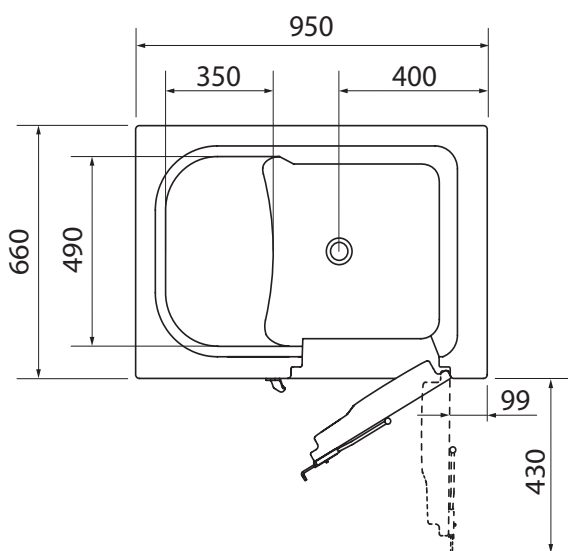

Vermont

Artikkelnummer: GB040-H, GB040-V

Høyrevendt modell

Venstrevendt modell