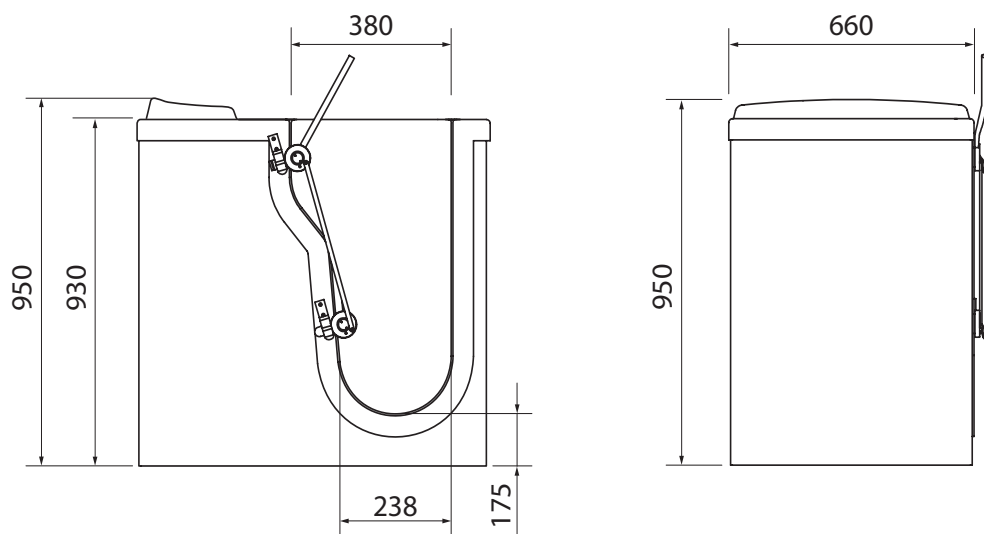

Vermont

Artikkelnummer: GB040-H, GB040-V

Høyrevendt modell

Venstrevendt modell