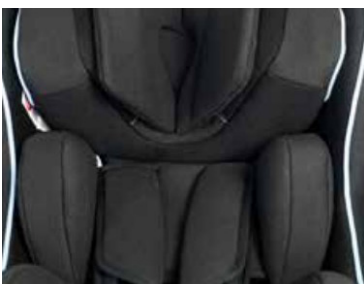

Med sin unike benplassjustering, kan man justere benplassen fra 73-88 cm. Merk at de fleste barn vil ikke ha behov for så mye benplass. Disse egenskapene gir stor fleksibilitet til å passe kjøretøyet det er montert i.

Funksjoner

Rask og sikker installasjon på 30 sek. Klikk setet inn i kjøretøyets ISOFIX, fold ut basen og fest sikkerhetsbøylen.

Laterale sidestøtteputer med borrelås gir bedre støtte for overkroppen.

Bakovervendt - barnets hode er optimalt beskyttet ved eventuelt sammenstøt.

Nakkestøtte som vokser med barnet, høydejusterbart i 12 ulike posisjoner.

Setet kan skyves og tiltsystemet gjør det enkelt å justere setet til barnets behov.

Tilbehør

EKSTRA POLSTRING TIL HODE
gir bedre støtte til barnets hode takket være ekstra polstringsinnsats.