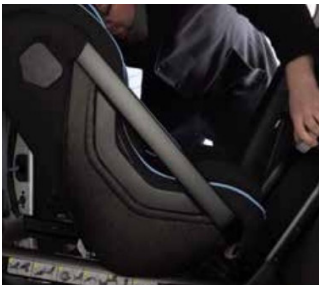

Med sin unike benplassjustering, kan man justere benplassen fra 73-88 cm. Merk at de fleste barn vil ikke ha behov for så mye benplass. Disse egenskapene gir stor fleksibilitet til å passe kjøretøyet det er montert i.

Nakkestøtten er justerbar og kan monteres i 12 posisjoner.

TILPASNING

For å støtte stabiliteten i overkroppen kan sidestøtteputene (1) og hofteføringsputene (2) tilpasses ditt barn

AUTOMATISK SIKKERHETSBOYLE

Forenkler installasjonen og sørger for at setet er stabilt når det er installert. Den sørger for at bilsetet sitter godt festet i tilfelle kollisjon, inkludert velteulykke.

TILTSYSTEM

Det trinnløse setet kan tiltes opp til 42 grader og kan raskt tilpasses til en hvile- eller sovestilling.

Funksjoner

Rask og sikker installasjon på 30 sek. Klikk setet inn i kjøretøyets ISOFIX, fold ut basen og fest sikkerhetsbøylen.

Laterale sidestøtteputer med borrelås gir bedre støtte for overkroppen.

Bakovervendt - barnets hode er optimalt beskyttet ved eventuelt sammenstøt.