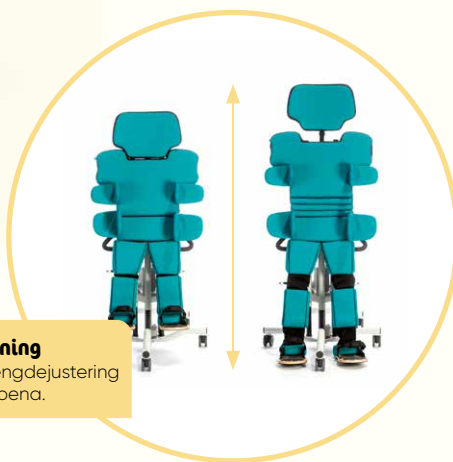

Vekst-tilpassning

kan enkelt utføres via lengdejustering av ryggen og bena.