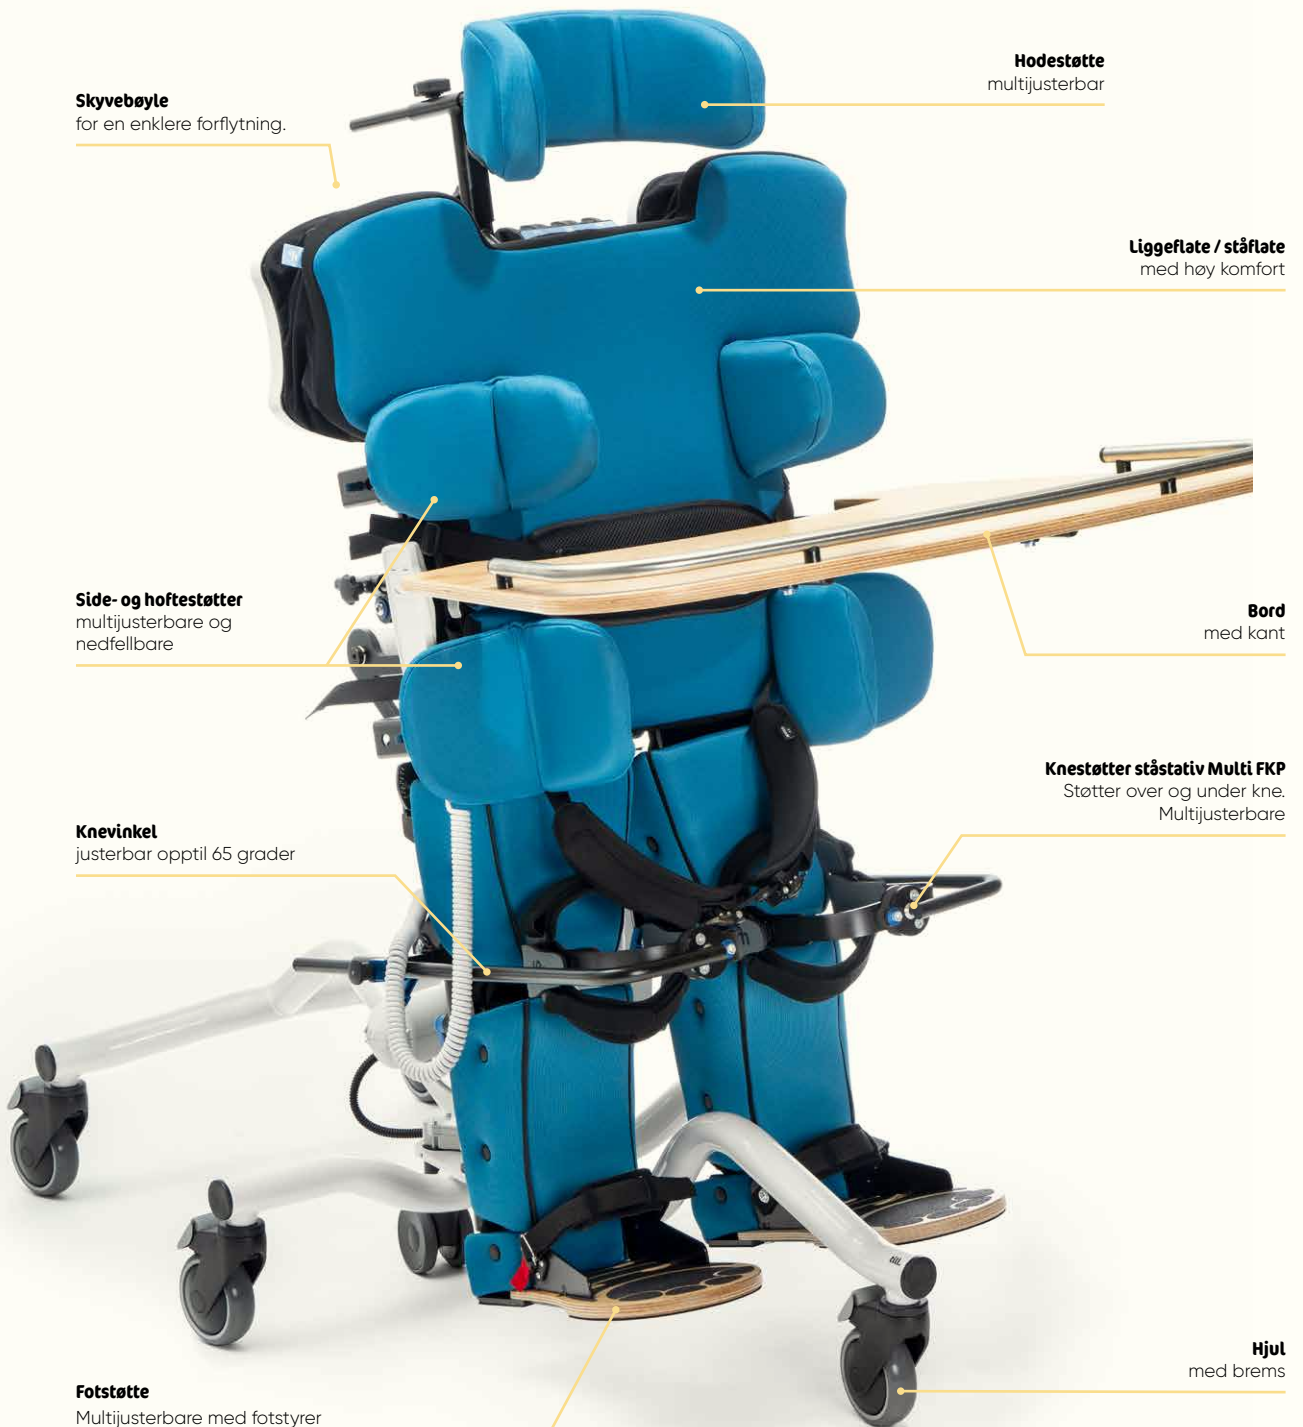

### Jeg er ditt regulerbare ståstativ for ryngleie.

Med meg kan du trygt og komfortabelt overføres fra liggende til stående stilling - selv om du bare i liten grad kan delta aktivt. Jeg tilpasser meg svært nøyaktig til dine spesielle kroppsformer via mine mange innstillingsmuligheter - fra topp til tå. Regelmessig ståing har en positiv effekt på kroppsstrukturene og funksjonene dine og fremmer aktivitetene dine. Jeg støtter deg med dette og kan samtidig gi deg sikkerhet og overta vekten din. Meg får du et nytt perspektiv - du kommer i øynehøyde med vennene dine og kan skyves med meg. Slik kan du delta i ulike situasjoner og posisjoner samtidig som du trener på å stå.

**Skyvebøyle**  
for en enklere forflytning.

**Hodestøtte**  
multijusterbar

**Liggeflate / ståflate**  
med høy komfort

**Side- og hoftestøtter**  
multijusterbare og  
nedfellbare

**Bord**  
med kant

**Knevinkel**  
justerbar opptil 65 grader

**Knestøtter ståstativ Multi FKP**  
Støtter over og under kne.  
Multijusterbare

**Fotstøtte**  
Multijusterbare med fotstyrer

**Hjul**  
med brems

**Regulerbar i både høyde og vinkel.  
Gjennomtenkt for både bruker og  
omgivelser.**

**Vinkling av liggeflate**  
fra 0-90 Grader

till.

**Hodestøtte multijusterbar**  
med stillbare vinger

**Fleksible Knestøtter ståstativ**  
**Multi FKP**  
Støtter over og under kne.  
Multijusterbare

**Optimale fotstøtter**  
dekker dine behov