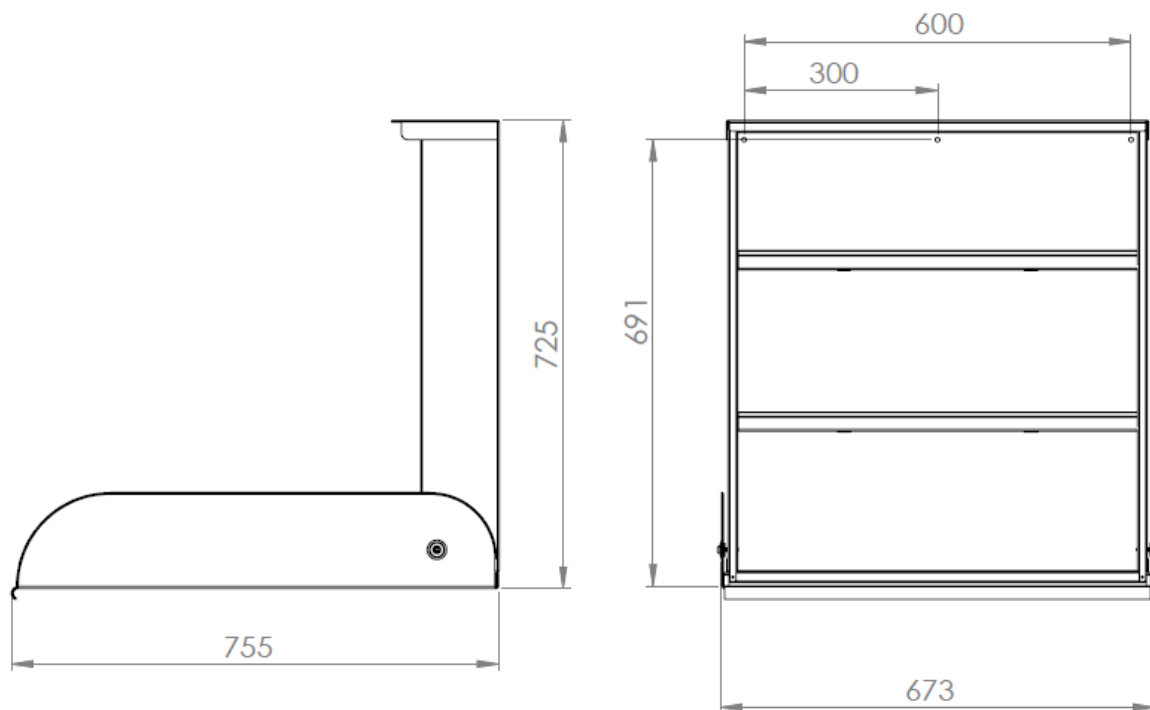

Når stelleplaten er felt ned får man tilgang til hyller for oppbevaring av bleier, våtservietter og desinfisering med mer.

Stellemadrassen som følger er 3cm tykk, helsveiset for bruk i offentlig miljø og kan vaskes med overflate desinfisering for god hygiene.

Leveres ferdig montert i eske, for enkel montering på vegg. Lager vare.

Teknisk beskrivelse:

Madrass: 600 x 600mm.
Høyde, skap: 760mm.
Dybde, nedfelt: 760mm.
Max last: 30 kg.
Dybde, lukket: 165mm

Vegghengt stellebord 336

Mål:

Høyde 72,5cm, Bredde 67cm, Dybde (åpen)75,5cm, Dybde (lukket)16,5 cm

Egen vekt:

ca. 17 kg,

Max belastning:

30kg. (Barn mellom 0-3 år)

Renhold:

Stellebord og madrass tåler bruk av overflate desinfiseringsmidler som for eksempel, Virkon eller Antibac 75%.