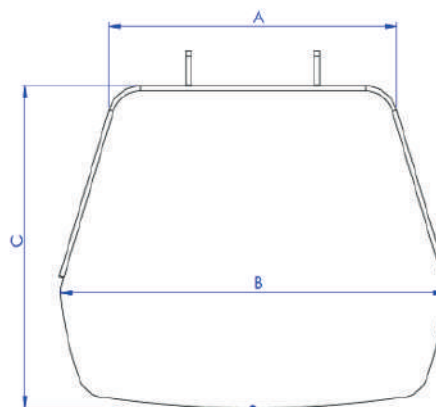

## Sidehengte benstøtter

Høydemål

Utgave/modell	Komfort (El og manuell)	Standard
Standard	Min: 280 mm Max: 443 mm	Min: 270 mm Max: 430 mm
Kort	Min: 213 mm Max: 363 mm	Min: 213 mm Max: 370 mm

Høyde på setepute legges till. Standardpute (Anatomic 2) er 75 mm

## Sentermontert benstøtte

Høydemål

Utgave/modell	Elektrisk	Manuell
Standard	Min: 280 mm Max: 375 mm	Min: 265 mm Max: 375 mm
Kort	Min: 230 mm Max: 325 mm	Min: 210 mm Max: 325 mm

Høyde på setepute legges till. Standardpute (Anatomic 2) er 75 mm

## Sentermontert el-benstøtte

Dimensjoner

Modell	Art. nr	Dimensjoner		
		A	B	C
Advanced	G5000961	22 cm	34 cm	27,5 cm
XXL	G5000962	32 cm	44 cm	26,5 cm
Slimline Large	G5000964	17 cm	26,5 cm	27,5 cm
Delt fotplate	G5001306	10 cm	16 cm	27 cm