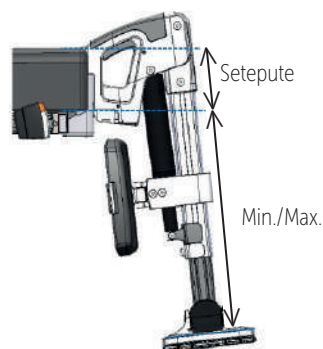

Størrelsesguide for benstøtter

Sidehengte benstøtter

Høydemål

Utgave/modell	Komfort (El og manuell)	Standard
Standard	Min: 280 mm Max: 443 mm	Min: 270 mm Max: 430 mm
Kort	Min: 213 mm Max: 363 mm	Min: 213 mm Max: 370 mm

Høyde på setepute legges till. Standardpute (Anatomic 2) er 75 mm