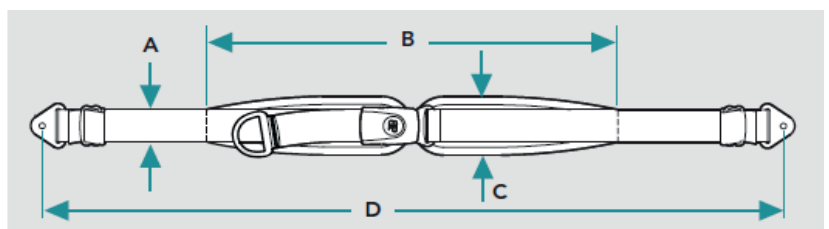

2- og 4-punkts hoftebelte Trykkلاس & Flyلاس

Størrelse	A	B	C	D
l130 br36, liten	4 cm	36 cm	5,5 cm	130 cm
l142 br46, medium	4 cm	40 cm	5,5 cm	142 cm
l155 br62, stor	4 cm	46 cm	5,5 cm	142 cm
l206 br82, x-stor	5 cm	62 cm	7 cm	155 cm