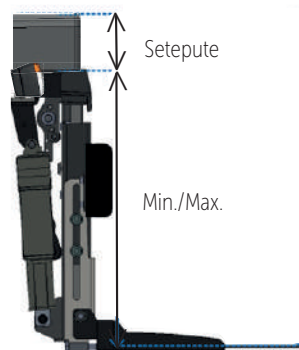

Sentermontert benstøtte

Høydemål

Utgave/modell	Elektrisk	Manuell
Standard	Min: 280 mm Max: 375 mm	Min: 265 mm Max: 375 mm
Kort	Min: 230 mm Max: 325 mm	Min: 210 mm Max: 325 mm

Høyde på setepute legges till. Standardpute (Anatomic 2) er 75 mm