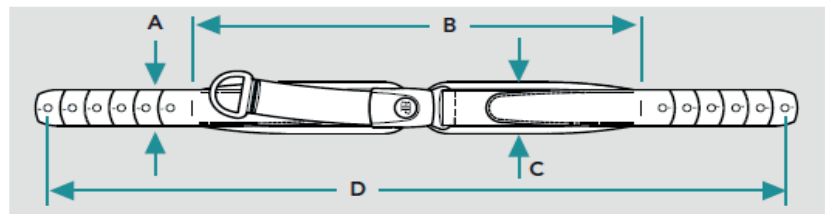

\*Se størrelsesguide side 43

## 2-punkts hoftebelte Evoflex

Størrelse	A	B	C	D
l163 br38, liten	2,5 cm	38 cm	5 cm	63 cm
l176 br46, medium	4 cm	46 cm	5,5 cm	76 cm
l196 br62, stor	5 cm	62 cm	7 cm	96 cm