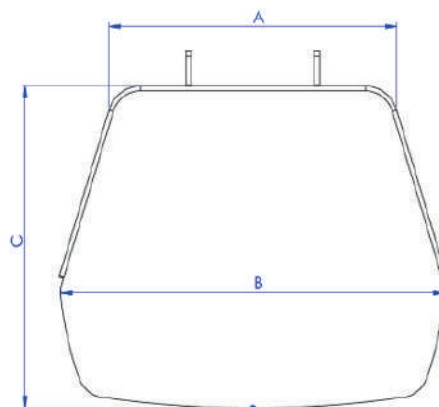

## Sidehengte benstøtter

Høydemål

Utgave/modell	Komfort (El og manuell)	Standard
Standard	Min: 280 mm Max: 443 mm	Min: 270 mm Max: 430 mm
Kort	Min: 213 mm Max: 363 mm	Min: 213 mm Max: 370 mm

Høyde på setepute legges till. Standardpute (Anatomic 2) er 75 mm

## Sentermontert benstøtte

Høydemål

Utgave/modell	Elektrisk	Manuell
Standard	Min: 280 mm Max: 375 mm	Min: 265 mm Max: 375 mm
Kort	Min: 230 mm Max: 325 mm	Min: 210 mm Max: 325 mm

Høyde på setepute legges till. Standardpute (Anatomic 2) er 75 mm

## Sentermontert el-benstøtte

Dimensjoner

Modell	Art. nr	Dimensjoner		
		A	B	C
Advanced	G5000961	22 cm	34 cm	27,5 cm
XXL	G5000962	32 cm	44 cm	26,5 cm
Slimline Large	G5000964	17 cm	26,5 cm	27,5 cm
Delt fotplate	G5001306	10 cm	16 cm	27 cm