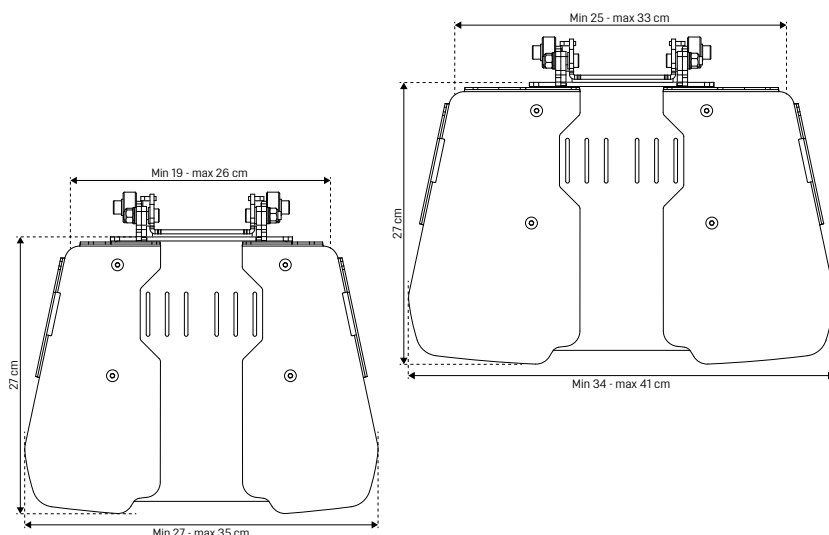

## Sentermontert benstøtte

Høydemål

Utgave/modell	Elektrisk	Manuell
Standard	Min: 280 mm Max: 375 mm	Min: 265 mm Max: 375 mm
Kort	Min: 230 mm Max: 325 mm	Min: 210 mm Max: 325 mm

Høyde på setepute legges till. Standardpute (Anatomic 2) er 75 mm

## Sentermontert el-benstøtte

Dimensjoner

Modell	Art. nr	Dimensjoner		
		A	B	C
Advanced	G5000961	22 cm	34 cm	27,5 cm
XXL	G5000962	32 cm	44 cm	26,5 cm
Slimline Large	G5000964	17 cm	26,5 cm	27,5 cm
Delt fotplate	G5001306	10 cm	16 cm	27 cm

## Sentermontert el-benstøtte

Dimensjoner, bredderegulerbar

Utgave/modell	Art. nr	Bredde bak	Bredde foran
Liten	G5001548	Min: 188 mm Max: 264 mm	Min: 270 mm Max: 348 mm
Stor	G5001549	Min: 251 mm Max: 326 mm	Min: 335 mm Max: 410 mm