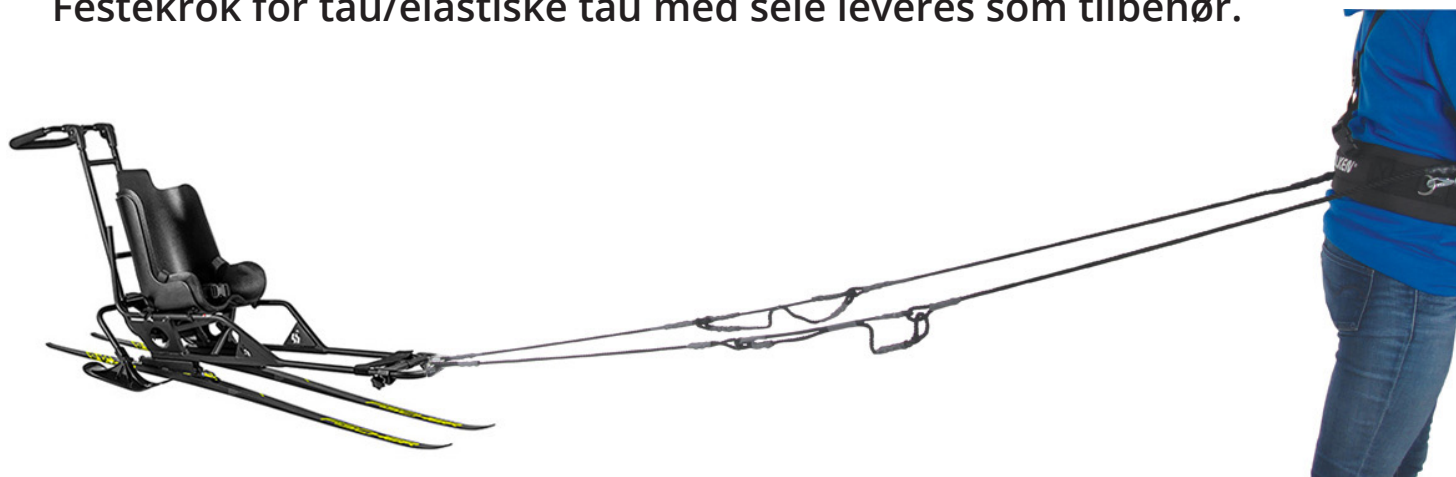

- ▶ Piggekjelke
- ▶ 4 størrelser
- ▶ Trygg og stabil

HANDISNOW-4 (2024)

HJELPEMIDLER FOR BARN, UNGDOM OG VOKSNE

HandiSnow-4 ledsagerstyrt piggekjelke

Piggekjelke som leveres i 4 forskjellige størrelser

Med en regulering på benlengde fra 66-107 cm, er dette en kjelke som passer for både barn og voksne. Benlengden reguleres enkelt ved å flytte fothviler til ønsket lengde og kjelken har lavt tyngdepunkt som gir god stabilitet.

Setet er tiltet bakover for å gi en bedre understøttelsesflate for lårene, samt en fallvinkel ned til fothviler, da knærne gjerne er lett flekterte under pigging.

HandiSnow-4 leveres med skatesits med sternumstøtte og hoftebelte for en mer stabil og trygg sittestilling.

Skøyter med bindinger, festekroker og skøytebeskyttelse

- ▶ **Kjelken kan brukes til pigging på is ved å montere på skøyter!** Skøyter leveres som tilbehør og det anbefales å benytte skistaver med asfalt is-pigger, da disse gir bedre gripeevne på isen.

Kjelken leveres standard med ledsagerbøyle, støtteski og pulkdrag med feste og sele.

Pulkdrag (sammenleggbart) med feste og sele med kryssreimer og festekroker

Festekrok for tau/elastiske tau med sele leveres som tilbehør.