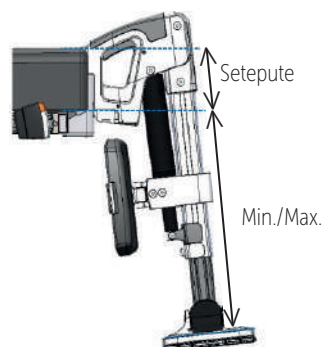

Størrelsesguide for benstøtter

Sidehengte benstøtter

Høydemål

Utgave/modell	Komfort (El og manuell)	Standard
Standard	Min: 280 mm Max: 443 mm	Min: 270 mm Max: 430 mm
Kort	Min: 213 mm Max: 363 mm	Min: 213 mm Max: 370 mm

Høyde på setepute legges till. Standardpute (Anatomic 2) er 75 mm