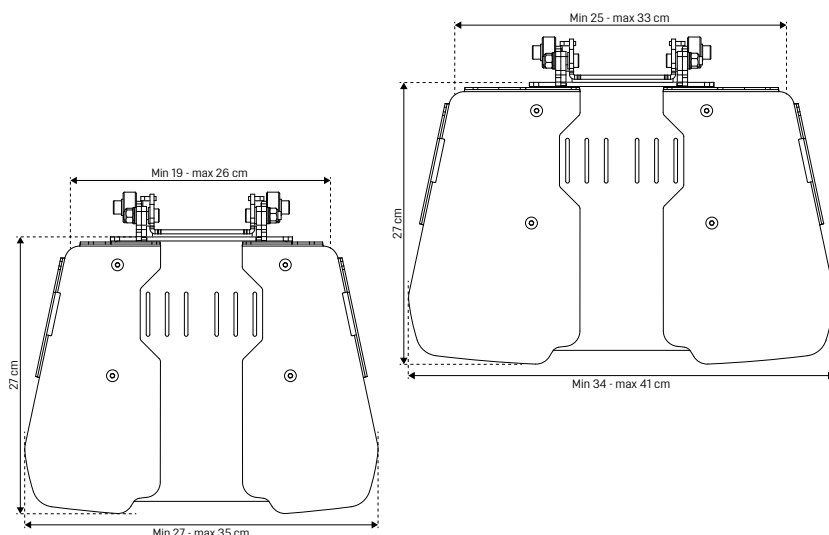

Størrelsesguide for benstøtter

Sidehengte benstøtter

Høydemål

Utgave/modell	Komfort (El og manuell)	Standard
Standard	Min: 280 mm Max: 443 mm	Min: 270 mm Max: 430 mm
Kort	Min: 213 mm Max: 363 mm	Min: 213 mm Max: 370 mm

Høyde på setepute legges till. Standardpute (Anatomic 2) er 75 mm

Sentermontert benstøtte

Høydemål

Utgave/modell	Elektrisk	Manuell
Standard	Min: 280 mm Max: 375 mm	Min: 265 mm Max: 375 mm
Kort	Min: 230 mm Max: 325 mm	Min: 210 mm Max: 325 mm

Høyde på setepute legges till. Standardpute (Anatomic 2) er 75 mm

Sentermontert el-benstøtte

Dimensjoner

Modell	Art. nr	Dimensjoner		
		A	B	C
Advanced	G5000961	22 cm	34 cm	27,5 cm
XXL	G5000962	32 cm	44 cm	26,5 cm
Slimline Large	G5000964	17 cm	26,5 cm	27,5 cm
Delt fotplate	G5001306	10 cm	16 cm	27 cm

Sentermontert el-benstøtte

Dimensjoner, bredderegulerbar

Utgave/modell	Art. nr	Bredde bak	Bredde foran
Liten	G5001548	Min: 188 mm Max: 264 mm	Min: 270 mm Max: 348 mm
Stor	G5001549	Min: 251 mm Max: 326 mm	Min: 335 mm Max: 410 mm