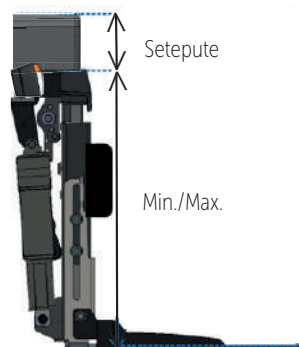

Sentermontert benstøtte

Høydemål

Utgave/modell	Elektrisk	Manuell
Standard	Min: 280 mm Max: 375 mm	Min: 265 mm Max: 375 mm
Kort	Min: 230 mm Max: 325 mm	Min: 210 mm Max: 325 mm

Høyde på setepute legges till. Standardpute (Anatomic 2) er 75 mm