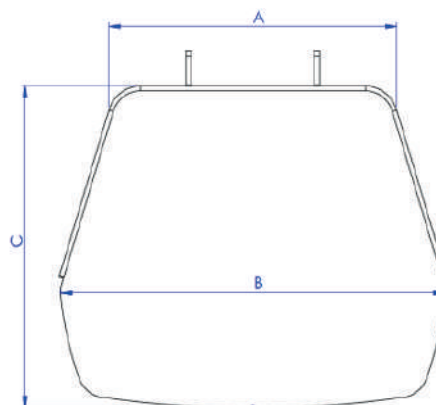

Størrelsesguide for benstøtter

Sidehengte benstøtter

Høydemål

Utgave/modell	Komfort (El og manuell)	Standard
Standard	Min: 280 mm Max: 443 mm	Min: 270 mm Max: 430 mm
Kort	Min: 213 mm Max: 363 mm	Min: 213 mm Max: 370 mm

Høyde på setepute legges till. Standardpute (Anatomic 2) er 75 mm

Sentermontert benstøtte

Høydemål

Utgave/modell	Elektrisk	Manuell
Standard	Min: 280 mm Max: 375 mm	Min: 265 mm Max: 375 mm
Kort	Min: 230 mm Max: 325 mm	Min: 210 mm Max: 325 mm

Høyde på setepute legges till. Standardpute (Anatomic 2) er 75 mm

Sentermontert el-benstøtte

Dimensjoner

Modell	Art. nr	Dimensjoner		
		A	B	C
Advanced	G5000961	22 cm	34 cm	27,5 cm
XXL	G5000962	32 cm	44 cm	26,5 cm
Slimline Large	G5000964	17 cm	26,5 cm	27,5 cm
Delt fotplate	G5001306	10 cm	16 cm	27 cm