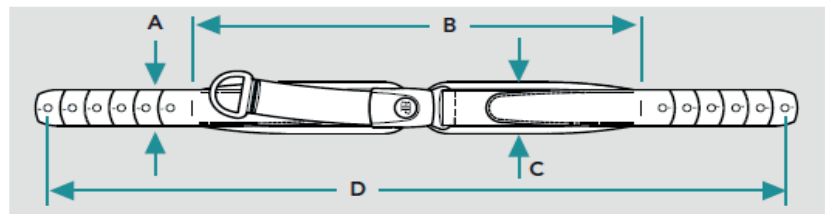

*Se størrelsesguide side 43

Belte & Størrelsesguide

Seleføring Sett	Beskrivelse	Art.nr.	HMS art.nr.	Belte Universal	Beskrivelse	Art.nr.	HMS art.nr.
	15cm sett	G5001674	304109		universal, etter beskr.	G7000606	304121
	20cm sett	G5001675	304110		Belte universal etter beskrivelse.		
Seleføring for skuldersele, sett.							
Monteringssett For belte	Beskrivelse	Art.nr.	HMS art.nr.	Forlenger høyt feste for hoftebelte	Beskrivelse	Art.nr.	HMS art.nr.
 flat  m/klemlås	flat 1,5" (4 cm)	G5001657	304244		Forlenger	G5001295	304257
	flat 2" (5 cm)	G5001658	304245		Forlenger høyt bakovervendt feste for hoftebelte.		
	flat 1" (2,5 cm)	G5001659	304243				
	m/klemlås 1,5" (4 cm)	G5001660	304247				
	m/klemlås 2" (5 cm)	G5001661	304248				
m/klemlås 1" (2,5 cm)	G5001662	304246					
Monteringssett for belte.							

2-punkts hoftebelte Evoflex

Størrelse	A	B	C	D
l163 br38, liten	2,5 cm	38 cm	5 cm	63 cm
l176 br46, medium	4 cm	46 cm	5,5 cm	76 cm
l196 br62, stor	5 cm	62 cm	7 cm	96 cm

2- og 4-punkts hoftebelte Trykkلاس & Flyلاس