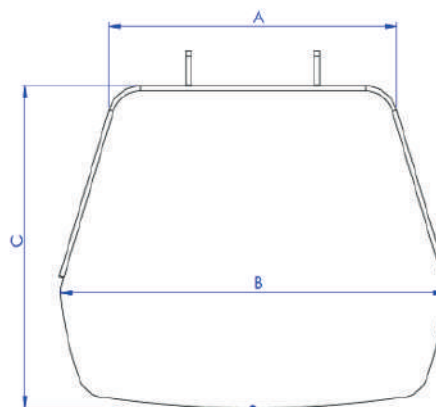

Størrelsesguide for benstøtter

Sidehengte benstøtter

Høydemål

Utgave/modell	Komfort (El og manuell)	Standard
Standard	Min: 280 mm Max: 443 mm	Min: 270 mm Max: 430 mm
Kort	Min: 213 mm Max: 363 mm	Min: 213 mm Max: 370 mm

Høyde på setepute legges till. Standardpute (Anatomic 2) er 75 mm

Sentermontert benstøtte

Høydemål

Utgave/modell	Elektrisk	Manuell
Standard	Min: 280 mm Max: 375 mm	Min: 265 mm Max: 375 mm
Kort	Min: 230 mm Max: 325 mm	Min: 210 mm Max: 325 mm

Høyde på setepute legges till. Standardpute (Anatomic 2) er 75 mm

Sentermontert el-benstøtte

Dimensjoner

Modell	Art. nr	Dimensjoner		
		A	B	C
Advanced	G5000961	22 cm	34 cm	27,5 cm
XXL	G5000962	32 cm	44 cm	26,5 cm
Slimline Large	G5000964	17 cm	26,5 cm	27,5 cm
Delt fotplate	G5001306	10 cm	16 cm	27 cm