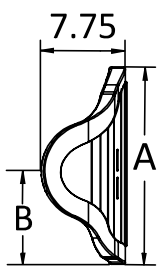

Axiom rygg med dype vanger (DL)

		HCP	Bredde (cm)					
			30	35,5	40,5	46	51	56
Høyde (cm)	Medium	35,5	Artikkelnummer AXDL1214	Artikkelnummer AXDL1414	Artikkelnummer AXDL1614	Artikkelnummer AXDL1814	Artikkelnummer AXDL2014	Artikkelnummer AXDL2214
		40,5	Artikkelnummer	Artikkelnummer AXDL1416	Artikkelnummer AXDL1616	Artikkelnummer AXDL1816	Artikkelnummer AXDL2016	Artikkelnummer
	Høy	46	Artikkelnummer AXDL1218	Artikkelnummer AXDL1418	Artikkelnummer AXDL1618	Artikkelnummer AXDL1818	Artikkelnummer AXDL2018	Artikkelnummer AXDL2218
		51	Artikkelnummer AXDL1220	Artikkelnummer AXDL1420	Artikkelnummer AXDL1620	Artikkelnummer AXDL1820	Artikkelnummer AXDL2020	Artikkelnummer
	56	Artikkelnummer	Artikkelnummer AXDL1422	Artikkelnummer AXDL1622	Artikkelnummer AXDL1822	Artikkelnummer AXDL2022	Artikkelnummer AXDL2222	
	Antall							

Farger*

Gloss Finish		Gloss Finish		Matte Finish		Matte Finish	
Black		Granny Smith		Charcoal Gray		Military Green	
Blue Skies		Metallic Orange		Emerald Green		Retro Red	
Bubblegum Pink		Silver		Iridescent Burgundy		Royal Blue	
Candy Blue		Teal		Iridescent Navy		Smooth White	
Candy Purple		Yellow					
Candy Red							
Copper							

* Ikke prisforhandlet. Lenger leveringstid må påberegnes.

Axiom Deep Lateral Back - Mid