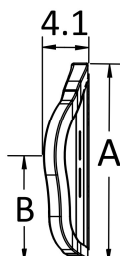

Kunde/HMS _____ Leveringsadresse: _____

SF-nummer: _____ Dato: _____

Bruker: _____

Selger: _____ Telefon: _____

E-post: _____

Velg antall og farge som svarer til størrelsen du trenger. Se referansediagram nederst på siden. Hvis det ikke settes opp farge, blir den levert i standardfarge sort. Velg ryggen som er den samme eller opptil 5 cm smalere enn bredden på rammen. Festemateriell er inkludert i ryggen. Lav rygg er ikke tilgjengelig med nakkestøtter, modifikasjoner eller hoftestøtter. Vektkapasitet: 136 kg.

Axiom rygg med små vanger (PB)

		Bredde (cm)						
		30	35,5	40,5	46	51	56	
Høyde (cm)	Lav	20	Artikkelnummer AXPB1208	Artikkelnummer AXPB1408	Artikkelnummer AXPB1608	Artikkelnummer AXPB1808	Artikkelnummer AXPB2008	Artikkelnummer E2614
			Antall					
		25	Artikkelnummer	Artikkelnummer AXPB1410	Artikkelnummer AXPB1610	Artikkelnummer AXPB1810	Artikkelnummer AXPB2010	Artikkelnummer AXPB2210
			Antall					
		30	Artikkelnummer AXPB1212	Artikkelnummer AXPB1412	Artikkelnummer AXPB1612	Artikkelnummer AXPB1812	Artikkelnummer AXPB2012	
			Antall					
	Medium	35,5	Artikkelnummer	Artikkelnummer AXPB1414	Artikkelnummer AXPB1614	Artikkelnummer AXPB1814	Artikkelnummer AXPB2014	Artikkelnummer AXPB2214
			Antall					
		40,5	Artikkelnummer AXPB1216	Artikkelnummer AXPB1416	Artikkelnummer AXPB1616	Artikkelnummer AXPB1816	Artikkelnummer AXPB2016	
			Antall					
		46	Artikkelnummer	Artikkelnummer AXPB1418	Artikkelnummer AXPB1618	Artikkelnummer AXPB1818	Artikkelnummer AXPB2018	Artikkelnummer AXPB2218
			Antall					

* Ikke prisforhandlet. Lenger leveringstid må påberegnes.

Axiom Posterior Back - Low

Axiom Posterior Back - Mid

Axiom rygg med små vanger				
Rygg		A	B	Dybde (cm)
Høyde	Lav	20	25	16,5
		25	30	22
		30	35,5	27
Medium		35,5	40,5	21,5
		40,5	46	24
		46	51	26,5