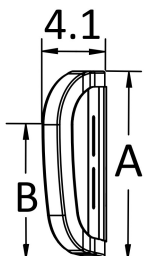

Axiom rygg med små vanger (PB)

		Bredde (cm)						
		30	35,5	40,5	46	51	56	
Høyde (cm)	Lav	20	Artikkelnummer AXPB1208	Artikkelnummer AXPB1408	Artikkelnummer AXPB1608	Artikkelnummer AXPB1808	Artikkelnummer AXPB2008	Artikkelnummer E2614
			Antall					
		25	Artikkelnummer	Artikkelnummer AXPB1410	Artikkelnummer AXPB1610	Artikkelnummer AXPB1810	Artikkelnummer AXPB2010	Artikkelnummer AXPB2210
			Antall					
		30	Artikkelnummer AXPB1212	Artikkelnummer AXPB1412	Artikkelnummer AXPB1612	Artikkelnummer AXPB1812	Artikkelnummer AXPB2012	
			Antall					
	Medium	35,5	Artikkelnummer	Artikkelnummer AXPB1414	Artikkelnummer AXPB1614	Artikkelnummer AXPB1814	Artikkelnummer AXPB2014	Artikkelnummer AXPB2214
			Antall					
		40,5	Artikkelnummer AXPB1216	Artikkelnummer AXPB1416	Artikkelnummer AXPB1616	Artikkelnummer AXPB1816	Artikkelnummer AXPB2016	
			Antall					
		46	Artikkelnummer	Artikkelnummer AXPB1418	Artikkelnummer AXPB1618	Artikkelnummer AXPB1818	Artikkelnummer AXPB2018	Artikkelnummer AXPB2218
			Antall					

Farger*

Gloss Finish	Gloss Finish	Matte Finish	Matte Finish
Black	Granny Smith	Charcoal Gray	Military Green
Blue Skies	Metallic Orange	Emerald Green	Retro Red
Bubblegum Pink	Silver	Iridescent Burgundy	Royal Blue
Candy Blue	Teal	Iridescent Navy	Smooth White
Candy Purple	Yellow		
Candy Red			
Copper			

* Ikke prisforhandlet. Lenger leveringstid må påberegnes.

Axiom Posterior Back - Low