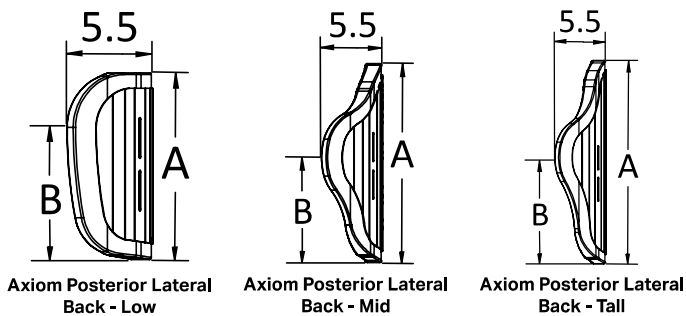

Axiom rygg med medium vanger (PL)

		Bredde (cm)							
		30	35,5	40,5	46	51	56		
		HCP	E2615	E2615	E2615	E2615	E2615		
Høyde (cm)	Lav	20	Artikkelnummer AXPL1208	AXPL1408	AXPL1608	AXPL1808	AXPL2008		
			Antall						
		25	Artikkelnummer	AXPL1410	AXPL1610	AXPL1810	AXPL2010	AXPL2210	
		Antall							
	30	Artikkelnummer	AXPL1212	AXPL1412	AXPL1612	AXPL1812	AXPL2012		
		Antall							
	Medium	35,5	Artikkelnummer	AXPL1414	AXPL1614	AXPL1814	AXPL2014	AXPL2214	
			Antall						
		40,5	Artikkelnummer	AXPL1216	AXPL1416	AXPL1616	AXPL1816	AXPL2016	
		Antall							
	46	Artikkelnummer	AXPL1418	AXPL1618	AXPL1818	AXPL2018	AXPL2218		
		Antall							
Høy	51	Artikkelnummer	AXPL1220	AXPL1420	AXPL1620	AXPL1820	AXPL2020		
		Antall							
56	Artikkelnummer	AXPL1422	AXPL1622	AXPL1822	AXPL2022	AXPL2222			
	Antall								

Farger *

Gloss Finish		Gloss Finish		Matte Finish		Matte Finish	
Black		Granny Smith		Charcoal Gray		Military Green	
Blue Skies		Metallic Orange		Emerald Green		Retro Red	
Bubblegum Pink		Silver		Iridescent Burgundy		Royal Blue	
Candy Blue		Teal		Iridescent Navy		Smooth White	
Candy Purple		Yellow					
Candy Red							
Copper							

* Ikke prisforhandlet. Lenger leveringstid må påberegnes.

Axiom Rygg med medium vanger					
		Rygg høyde (cm)	A	B	Dybde (cm)
Høyde	Lav	20	25	16,5	9
		25	30	22	
		30	35,5	27	
	Med.	35,5	40,5	21,5	
		40,5	46	24	
		46	51	26,5	
Høy	51	56	29		
	56	61	31,5		

Notater