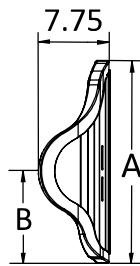

* Ikke prisforhandlet. Lenger leveringstid må påberegnes.

Axiom Rygg med medium vanger					
		Rygg høyde (cm)	A	B	Dybde (cm)
Høyde	Lav	20	25	16,5	9
		25	30	22	
		30	35,5	27	
	Med.	35,5	40,5	21,5	
		40,5	46	24	
		46	51	26,5	
Høy	51	56	29		
	56	61	31,5		

Notater

Velg antall og farge som svarer til størrelsen du trenger. Se referansediagram nederst på siden. Hvis det ikke settes opp farge, blir den levert i standardfarge sort. Velg ryggen som er den samme eller opptil 5 cm smalere enn bredden på rammen. Festemateriell er inkludert i ryggen. Lav rygg er ikke tilgjengelig med nakkestøtter, modifikasjoner eller hoftestøtter. Vektkapasitet: 136 kg.

Axiom rygg med dype vanger (DL)

		HCP	Bredde (cm)					
			30	35,5	40,5	46	51	56
Høyde (cm)	Medium	35,5	Artikkelnummer AXDL1214	Artikkelnummer AXDL1414	Artikkelnummer AXDL1614	Artikkelnummer AXDL1814	Artikkelnummer AXDL2014	Artikkelnummer AXDL2214
		40,5	Artikkelnummer	Artikkelnummer AXDL1416	Artikkelnummer AXDL1616	Artikkelnummer AXDL1816	Artikkelnummer AXDL2016	Artikkelnummer
	Høy	46	Artikkelnummer AXDL1218	Artikkelnummer AXDL1418	Artikkelnummer AXDL1618	Artikkelnummer AXDL1818	Artikkelnummer AXDL2018	Artikkelnummer AXDL2218
		51	Artikkelnummer AXDL1220	Artikkelnummer AXDL1420	Artikkelnummer AXDL1620	Artikkelnummer AXDL1820	Artikkelnummer AXDL2020	Artikkelnummer
	56	Artikkelnummer	Artikkelnummer AXDL1422	Artikkelnummer AXDL1622	Artikkelnummer AXDL1822	Artikkelnummer AXDL2022	Artikkelnummer AXDL2222	
	Antall							

* Ikke prisforhandlet. Lenger leveringstid må påberegnes.

Axiom Deep Lateral Back - Mid

Axiom Deep Lateral Back - Tall

		Axiom rygg med dype vanger							Dybde	
		Rygg-høyde	A	B*						
Høyde	Med.	35,5	40,5	20,5	35,5	40,5	46	51	56	15
	40,5	46	23	23	23	23	23	23	23	
46	51	25,5	25,25	25,5	25,25	25,5	25,5	25,5		
51	56	24	24,5	25	25,5	25,5	25,5	25,5		
Høy		56	61	27	28	28,5	29	29	30	