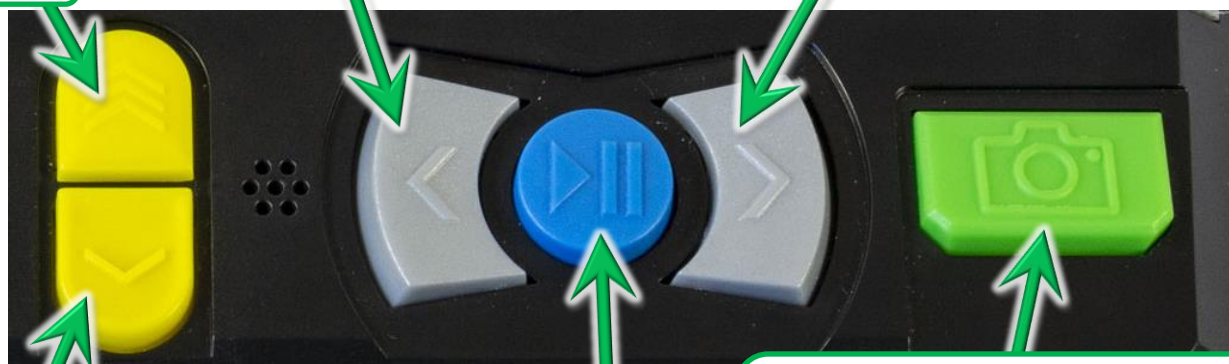

READEASY EVOLVE ECO

Hurtiguide

Koble til kameraet

Kamera
plassering

Betjeningsknapper

Kort trykk: Forrige setning
Langt trykk: Forrige ord & staver ordet

Kort trykk: Neste setning
Langt trykk: Neste ord & staver ordet

Raskere

Saktere

Raskere & saktere samtidig:
Endre stemme

Play /
Pause

Kort trykk: Ta bilde
Langt trykk: Tabell modus
(for bankutskrifter o.l.)

Av / På, Volum og Hodetelefoner

Av / På

For å slå på ReadEasy Evolve, trykk på Av / På knappen som sitter i bakkant på toppens høyre side. Knappen er rund og plassert nedsunket.

For å øke eller senke lyden, bruk skyvebryteren på maskinens høyre kortside. Bryteren kan skyves opp eller ned.

Hullet for inngang av hodetelefoner (3,5 mm jack) er plassert rett bak skyvebryteren for volum når den er plassert på laveste nivå.