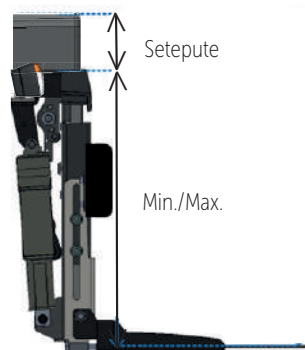

Sentermontert benstøtte

Høydemål

Utgave/modell	Elektrisk	Manuell
Standard	Min: 280 mm Max: 375 mm	Min: 265 mm Max: 375 mm
Kort	Min: 230 mm Max: 325 mm	Min: 210 mm Max: 325 mm

Høyde på setepute legges till. Standardpute (Anatomic 2) er 75 mm