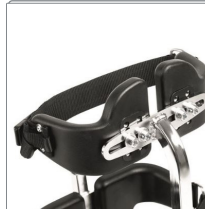

Mellomstykke brystplate/bekkenstøtte

Beskrivelse (H, cm)	Art. nr	HMS nr.
S, 11 cm	31861421	188184
L, 16 cm	31861422	188185

Bryststøtte

Standard på produktet

Beskrivelse (HxBxD cm)	Art. nr	HMS nr.
Str. 1, 11x15,5-5x7,5	31861701	144665
Str. 1 11x16-23x7,5	31861704	188098
Str. 2-3, 11x20-27x7,5	31861702	144664
Str. 4-5, 16x25-32x10,5	31861703	146743