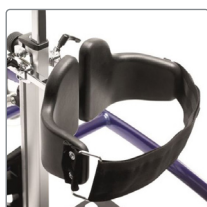

Hoftestøtte med rotasjon

Beskrivelse (HxBxD cm)	Art. nr	HMS nr.
Str. 1, 11x15,5x7,5	31861611	144400
Str. 2-3, 11x22-27-7,5	31861612	144401
Str. 4-5, 16x25-32x10,5	31861613	144402