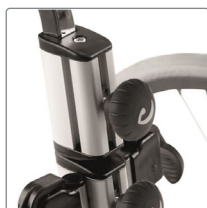

Tilbehør

Forlenger til senter søylen

Beskrivelse	Art. nr	HMS nr.
One Size, 8 cm	31861480	144199