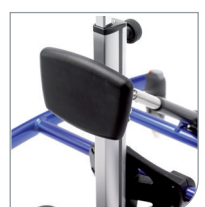

Mageplate

Beskrivelse	Art. nr	HMS nr.
One Size, 13x19 cm	31861411	144198