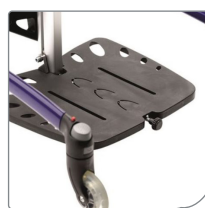

Knestøtter todelt, utsvingbare

Beskrivelse (B)	Art. nr	HMS nr.
Str. 1, 7,5 cm cm	31861311	144403
Str. 2-3, 9,5 cm	31861312	144404
Str. 4-5, 11,5 cm	31861313	188180

Tilbehør

Forlenger til senter søylen

Beskrivelse	Art. nr	HMS nr.
One Size, 8 cm	31861480	144199