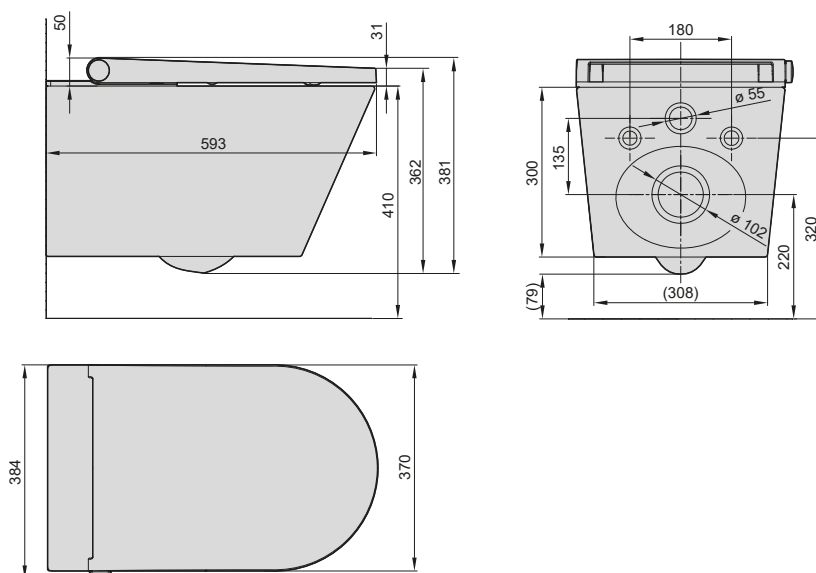

Teknisk informasjon

Artikkelnummer:	15501
NRF nummer:	6102955
NOBB nummer:	60613653
Maksimal belastning:	400 kg
Avløp:	Veggavløp
Tilkobling vann:	Kaldt vann
Antall dusjtrykkinnstillinger:	5 nivåer
Kapslingsgrad:	IP44
Materialer:	ABS-plast, Porselen
Batteritype fjernkontroll:	CR2023 (2 stk)