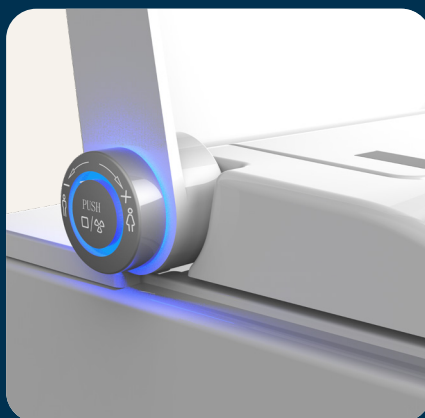

# Det stilrene valget

AddLife Svan Elegant er et vegghengt dusjtoalett for innbyggingsssystemer som kombinerer funksjonalitet og komfort. Toalettet har spyl- og tørkefunksjon og gir en skånsom og naturlig rengjøring med vann i stedet for papir.

I tillegg har toalettet et integrert orienteringslys med sensor som slår seg på automatisk i mørke omgivelser. Soft-Close-funksjonen i sete og lokk sørger for en myk og lydløs lukking, noe som gir økt komfort i hverdagen.

## FJERNKONTROLL

En trådløs fjernkontroll medfølger toalettet. Med denne kan alle toalettets funksjoner betjenes.

# Fjernkontrollens funksjoner

Alle toalettets funksjoner kan betjenes via fjernkontrollen. Den er magnetisk og det følger med et veggfeste med dobbeltsidig teip, slik at kontrollen kan henges opp der man selv ønsker.