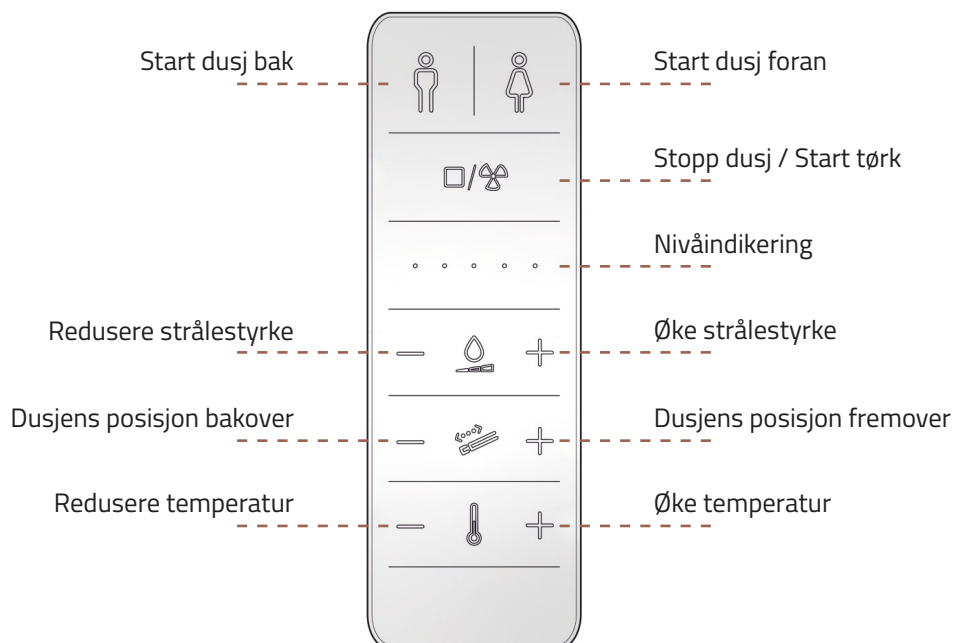

I tillegg har toalettet et integrert orienteringslys med sensor som slår seg på automatisk i mørke omgivelser. Soft-Close-funksjonen i sete og lokk sørger for en myk og lydløs lukking, noe som gir økt komfort i hverdagen.

## FJERNKONTROLL

En trådløs fjernkontroll medfølger toalettet. Med denne kan alle toalettets funksjoner betjenes.

## KONTROLLHJUL

Med kontrollhjulet kan de fleste av toalettets funksjoner betjenes. Man velger selv om man vil benytte dette eller fjernkontroll.

# Fjernkontrollens funksjoner

Alle toalettets funksjoner kan betjenes via fjernkontrollen. Den er magnetisk og det følger med et veggfeste med dobbeltsidig teip, slik at kontrollen kan henges opp der man selv ønsker.