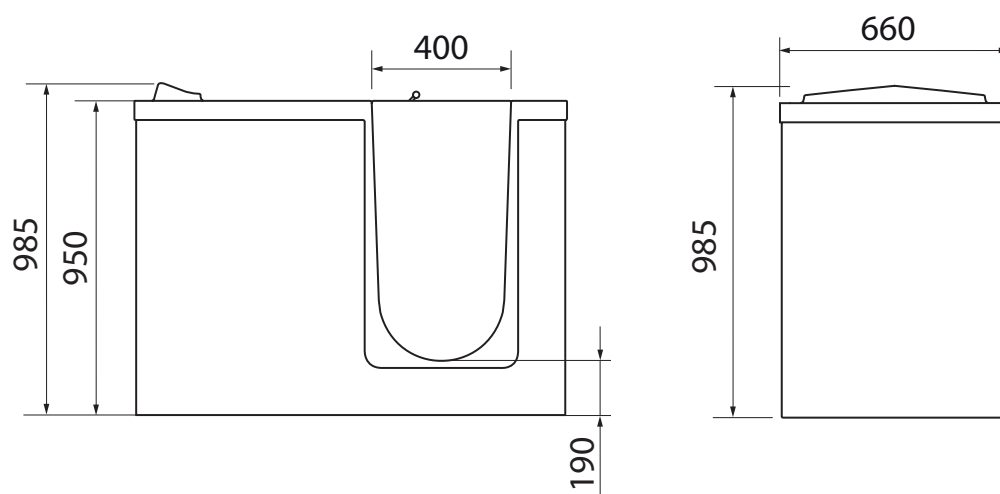

Georgia/Georgia Vision

Artikkelnummer: GB050-H, GB050-V, GB051-H, GB051-V

Høyrevendt modell

Venstrevendt modell