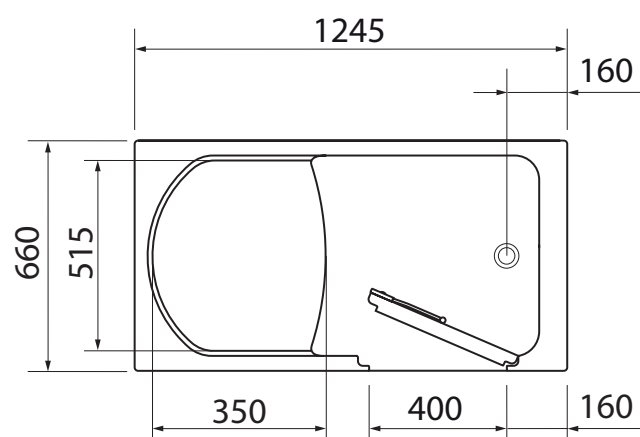

Georgia/Georgia Vision

Artikkelnummer: GB050-H, GB050-V, GB051-H, GB051-V

Høyrevendt modell

Venstrevendt modell