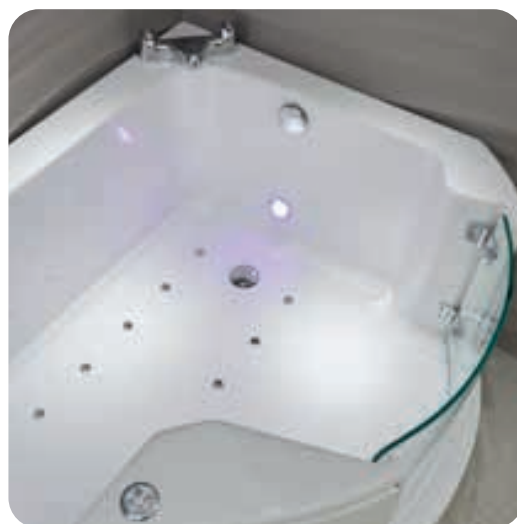

Louisiana

P-formet design for maksimal bevegelsesfrihet

Louisiana er et allsidig badekar som passer for deg som ønsker både komfortabel dusj og avslappende bad. Den unike P-formen gir ekstra bredde i den ene enden av karet, slik at du får bedre plass når du dusjer – perfekt for deg som ønsker god bevegelsesfrihet og trygghet i dusjonen.

Samtidig får du et fullverdig badekar med lav terskel og innadslående glassdør for enkel tilgang. Louisiana er vårt mest romslige valg for deg som ønsker et P-formet badekar. Leveres med eller uten dusjvegg.

NØKKELFORDELER:

- ☒ **P-formet design:**
  Ekstra bredde i dusjonen for bedre plass når du dusjer. Vårt mest romslige valg for deg som ønsker et P-formet badekar.
- ☒ **Full-lengde badekar:**
  God plass med mulighet for å strekke seg helt ut.
- ☒ **Glassdør:**
  Elegant og moderne design som gir et stilrent uttrykk på badet.

Art. nr:	NRF nr:	Modellnavn:	Lengde:	Side dør:	Dusjvegg:
GB520-H	1457839	Louisiana	1500 mm	Høyrevendt	Nei
GB520-V	1457840	Louisiana	1500 mm	Venstrevendt	Nei
GB521-H	1457841	Louisiana	1500 mm	Høyrevendt	Ja
GB521-V	1457842	Louisiana	1500 mm	Venstrevendt	Ja
GB524-H	1457843	Louisiana	1700 mm	Høyrevendt	Nei
GB524-V	1457844	Louisiana	1700 mm	Venstrevendt	Nei
GB525-H	1457845	Louisiana	1700 mm	Høyrevendt	Ja
GB525-V	1457846	Louisiana	1700 mm	Venstrevendt	Ja