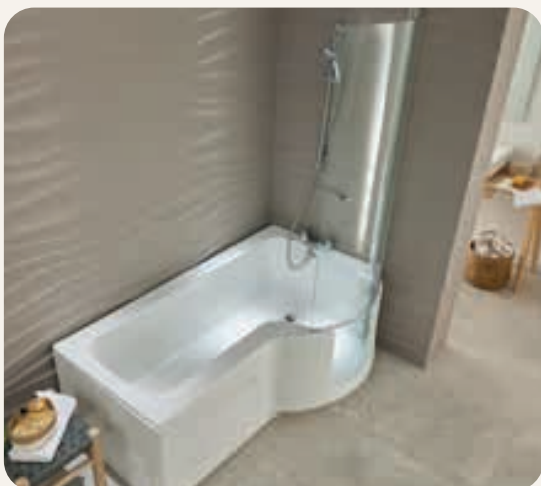

TO-I-ÉN-LØSNING MED DUSJVEGG

Med en praktisk dusjvegg får du en fleksibel to-i-én-løsning, slik at du både kan nyte et bad og ta en behagelig dusj i badekaret.