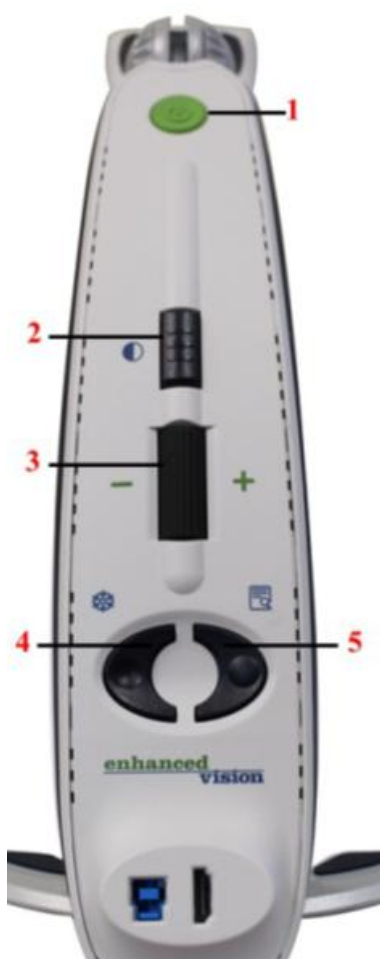

## Quickguide Transformer HD (OCR)

1. Av / På – kort trykk for å slå På eller sette i Standby. Langt trykk (5 sek) for å slå helt av.
2. Kontrastfarger.
3. Zoom
4. Frys bilde
5. Finn (oversiktsfunksjon), langt trykk
6. Roter bilde
7. Reset

### Strømkabel