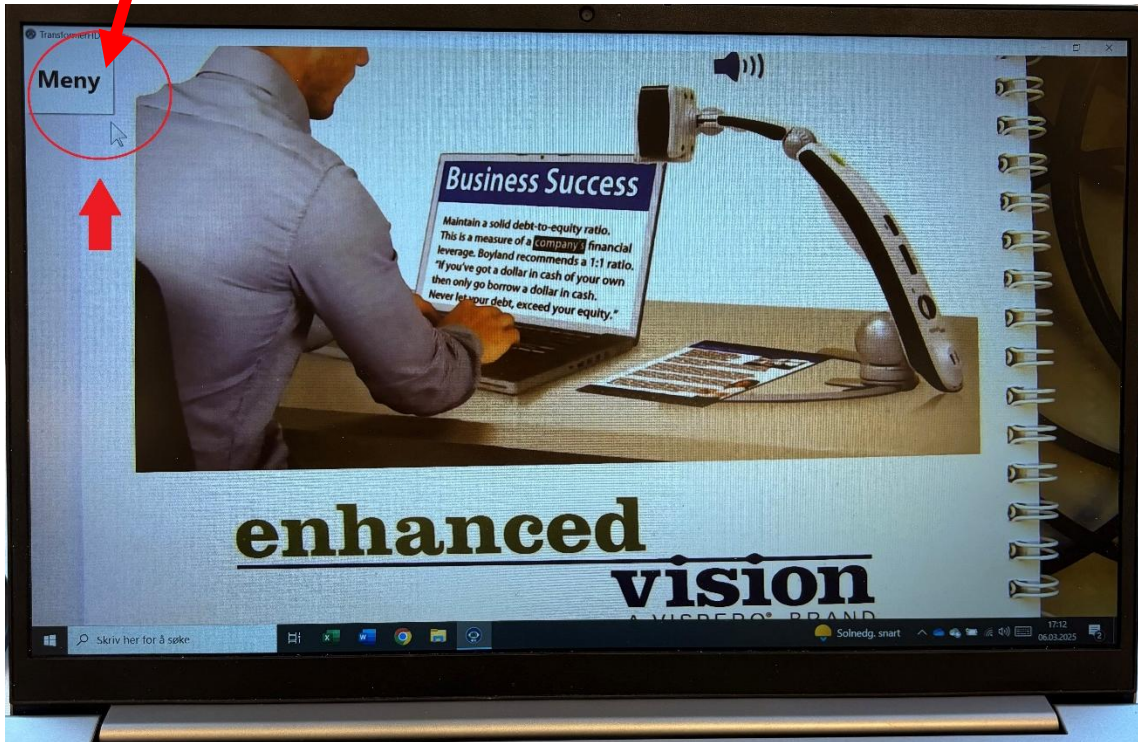

NB! Beveg musen mot venstre hjørne øverst for å få frem menyen. Klikk deretter på de ønskede valgene.

Betjening - Hurtigtaster	PC	Mac	Chrome
LeseTV kamera	CTRL + C	⌘ + C	N/A
OCR kamera	CTRL + C	⌘ + C	N/A
Frys bilde	Mellomrom	Mellomrom	Mellomrom
Ta bilde OCR	CTRL + E	⌘ + E	N/A
Ta opp video	CTRL + P	⌘ + P	CTRL + P
Zoom inn	↑	↑	↑
Zoom ut	↓	↓	↓
Oversikt	F	F	F
Lås autofokus	CTRL + A	⌘ + A	CTRL + A
Rotèr bilde	R	R	R
Øk brightness	B	B	B
Minske brightness	N	N	N
Øk kontrast	Z	Z	Z
Mindre kontrast	X	X	X
Lys Av / På	L	L	L
Bytt kontrastfarge	C	C	C
Lagre bilde	CTRL + S	⌘ + S	CTRL + S
Åpne bilde/video	CTRL + O	⌘ + O	CTRL + O
Hjelp	F1	F1	Q + 1
Maksimer vindu	CTRL + ALT + G	⌘ + ⌵ + G	N/A
Batterinivå	CTRL + B	⌘ + B	Ctrl + B
Produktinfo	F2	F2	Q + 2
Resett innstillinger	CTRL + R	⌘ + R	CTRL + R
Avslutt	ALT + F4	⌘ + R	ALT + Q + 4