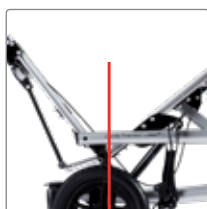

R82 Combi Frame:x[®]

Combi Frame:x er et unikt rullstolunderstell for individuelle sittesystemer. Combi Frame:x er ideelt for både inne- og utendørsbruk og kan brukes til ulike varianter av sitte- og ryggssystemer. Combi Frame:x passer for brukere som har behov for et individuelt tilpasset sittesystem och understell.

Detaljer

Tiltfunksjon

Combi Frame:x har tilt-in-space. Tiltfunksjonen er 40° bakover, noe betyr at det kan oppnås en reell hvilestilling i stolen. Ryggvinklingen er på 30° og kan innstilles slik at bruker kan sitte med mer eller mindre flektert hofte.

Fast montering eller adapter

Flere ulike seteenheter kan monteres direkte på Combi Frame:x, alternativt i kombinasjon med adapter. Understellet brukes til sittesystem som støp, x:panda og x:panda shape.