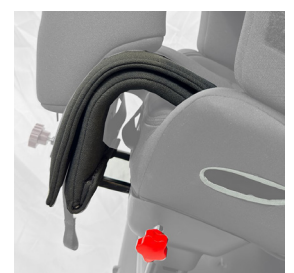

Setedybdeforlenger