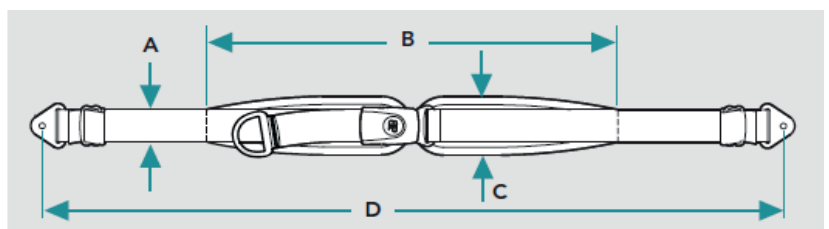

2- og 4-punkts hoftebelte Trykkås & Flylås

Størrelse	A	B	C	D
l130 br36, liten	4 cm	36 cm	5,5 cm	130 cm
l142 br46, medium	4 cm	40 cm	5,5 cm	142 cm
l155 br62, stor	4 cm	46 cm	5,5 cm	142 cm
l206 br82, x-stor	5 cm	62 cm	7 cm	155 cm