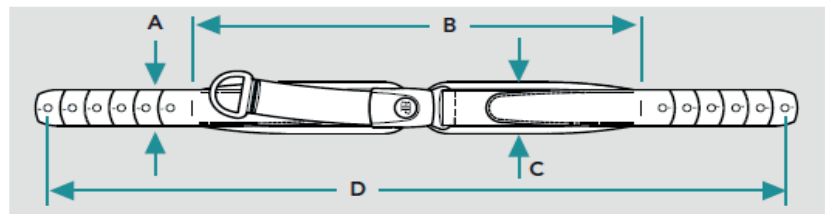

*Se størrelsesguide side 43

Belte & Størrelsesguide

Seleføring Sett	Beskrivelse	Art.nr.	HMS art.nr.	Belte Universal	Beskrivelse	Art.nr.	HMS art.nr.
	15cm sett	G5001674	304109		universal, etter beskr.	G7000606	304121
	20cm sett	G5001675	304110		Belte universal etter beskrivelse.		
Seleføring for skuldersele, sett.							
Monteringsset For belte	Beskrivelse	Art.nr.	HMS art.nr.	Forlenger høyt feste for hoftebelte	Beskrivelse	Art.nr.	HMS art.nr.
 flat  m/klemlås	flat 1,5" (4 cm)	G5001657	304244		Forlenger	G5001295	304257
	flat 2" (5 cm)	G5001658	304245		Forlenger høyt bakovervendt feste for hoftebelte.		
	flat 1" (2,5 cm)	G5001659	304243				
	m/klemlås 1,5" (4 cm)	G5001660	304247				
	m/klemlås 2" (5 cm)	G5001661	304248				
m/klemlås 1" (2,5 cm)	G5001662	304246					
Monteringssett for belte.							

2-punkts hoftebelte Evoflex

Størrelse	A	B	C	D
l163 br38, liten	2,5 cm	38 cm	5 cm	63 cm
l176 br46, medium	4 cm	46 cm	5,5 cm	76 cm
l196 br62, stor	5 cm	62 cm	7 cm	96 cm

2- og 4-punkts hoftebelte Trykkås & Flylås