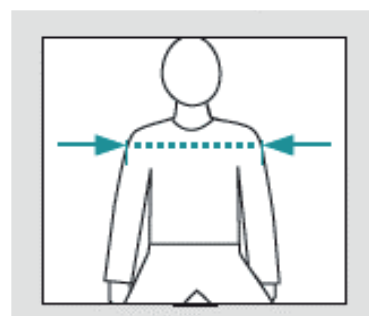

Skuldersele

Størrelse	skulderbredde
ekstra liten	24-28 cm
liten	28-33 cm
medium	33-41 cm
stor	41-48 cm