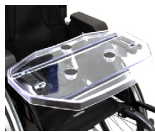

Brystsele Pivofit XS

Art.nr: 990 02 78 / Hj.m.nr: 316605

Brystsele Pivofit S

Art.nr: 990 02 79 / Hj.m.nr: 316603

Brystsele Pivofit M

Art.nr: 990 02 80 / Hj.m.nr: 316601

Rens

Tilbehør Bambino 3: