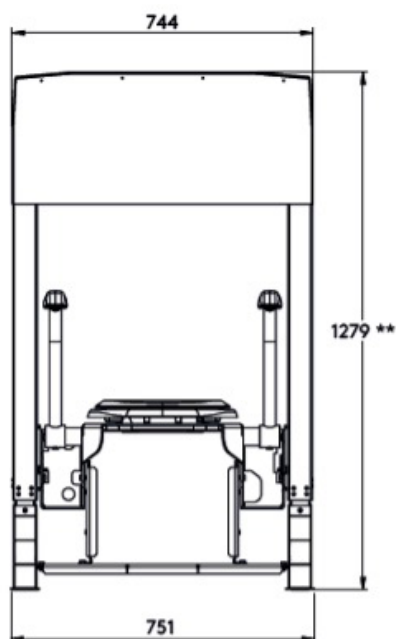

Tekniskedata

Nettspenning:	230V/50Hz / 4A
Driftssyklus:	10 %, maks. 2 minutter PÅ / 18 minutter AV
Hastighet:	15 mm/sek
Høydejustering:	maks 500 mm
Maks belastning:	150 kg (last på sitteplate)
Maks brukervekt:	Opptil 200 kg
Maks belastning armlener:	75 kg per side (maks 150 kg totalt)
Nedre/øvre posisjon:	Justerbar
Sitteplate:	8 graders tilt eller fast
Sikkerhet:	Elektromekanisk klembeskyttelse
Lydnivå:	<70 dB (A)
Vekt:	37 kg
Kapsling:	IP66