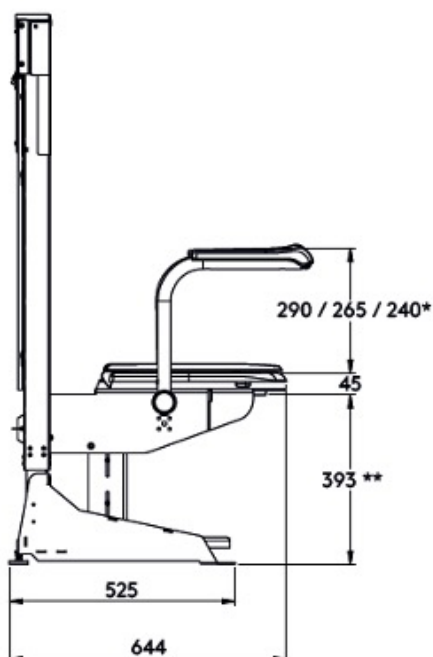

Tekniskedata

Nettspenning:	230V/50Hz / 4A
Driftssyklus:	10 %, maks. 2 minutter PÅ / 18 minutter AV
Hastighet:	15 mm/sek
Høydejustering:	maks 500 mm
Maks belastning:	150 kg (last på sitteplate)
Maks brukervekt:	Opptil 200 kg
Maks belastning armlener:	75 kg per side (maks 150 kg totalt)
Nedre/øvre posisjon:	Justerbar
Sitteplate:	8 graders tilt eller fast
Sikkerhet:	Elektromekanisk klembeskyttelse
Lydnivå:	<70 dB (A)
Vekt:	37 kg
Kapsling:	IP66