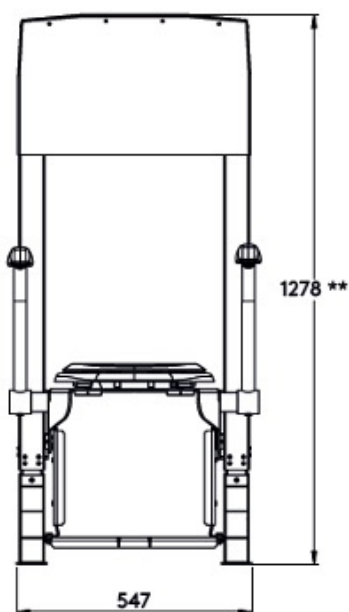

Tekniskedata

Nettspenning:	230V/50Hz / 4A
Driftssyklus:	10 %, maks. 2 minutter PÅ / 18 minutter AV
Hastighet:	15 mm/sek
Høydejustering:	maks 500 mm
Maks belastning:	150 kg (last på sitteplate)
Maks brukervekt:	Opptil 200 kg
Maks belastning armlener:	75 kg per side (maks 150 kg totalt)
Nedre/øvre posisjon:	Justerbar
Sitteplate:	8 graders tilt eller fast
Sikkerhet:	Elektromekanisk klembeskyttelse
Lydnivå:	<70 dB (A)
Vekt:	37 kg
Kapsling:	IP66