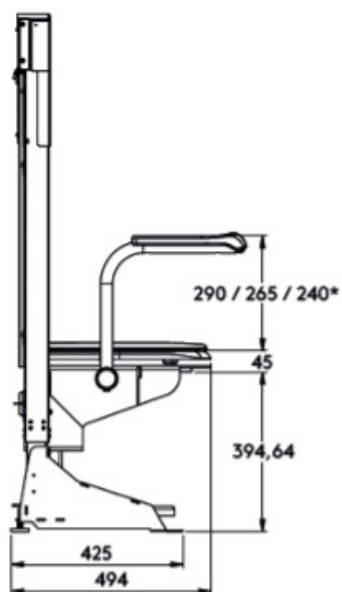

Tekniskedata

Nettspenning:	230V/50Hz / 4A
Driftssyklus:	10 %, maks. 2 minutter PÅ / 18 minutter AV
Hastighet:	15 mm/sek
Høydejustering:	maks 500 mm
Maks belastning:	150 kg (last på sitteplate)
Maks brukervekt:	Opptil 200 kg
Maks belastning armlener:	75 kg per side (maks 150 kg totalt)
Nedre/øvre posisjon:	Justerbar
Sitteplate:	8 graders tilt eller fast
Sikkerhet:	Elektromekanisk klembeskyttelse
Lydnivå:	<70 dB (A)
Vekt:	37 kg
Kapsling:	IP66