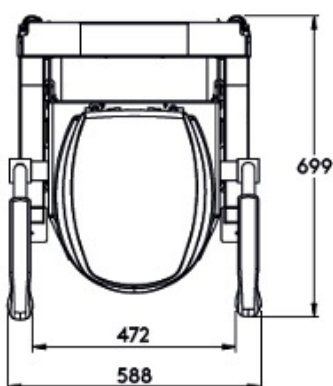

Tekniskedata

Nettspenning:	230V/50Hz / 4A
Driftssyklus:	10 %, maks. 2 minutter PÅ / 18 minutter AV
Hastighet:	15 mm/sek
Høydejustering:	maks 500 mm
Maks belastning:	150 kg (last på sitteplate)
Maks brukervekt:	Opptil 200 kg
Maks belastning armlener:	75 kg per side (maks 150 kg totalt)
Nedre/øvre posisjon:	Justerbar
Sitteplate:	8 graders tilt eller fast
Sikkerhet:	Elektromekanisk klembeskyttelse
Lydnivå:	<70 dB (A)
Vekt:	37 kg
Kapsling:	IP66