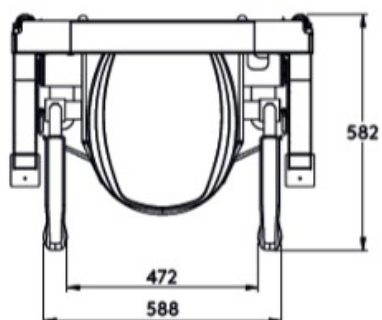

Tekniskedata

Nettspenning:	230V/50Hz / 4A
Driftssyklus:	10 %, maks. 2 minutter PÅ / 18 minutter AV
Hastighet:	15 mm/sek
Høydejustering:	maks 500 mm
Maks belastning:	150 kg (last på sitteplate)
Maks brukervekt:	Opptil 200 kg
Maks belastning armlener:	75 kg per side (maks 150 kg totalt)
Nedre/øvre posisjon:	Justerbar
Sitteplate:	8 graders tilt eller fast
Sikkerhet:	Elektromekanisk klembeskyttelse
Lydnivå:	<70 dB (A)
Vekt:	37 kg
Kapsling:	IP66