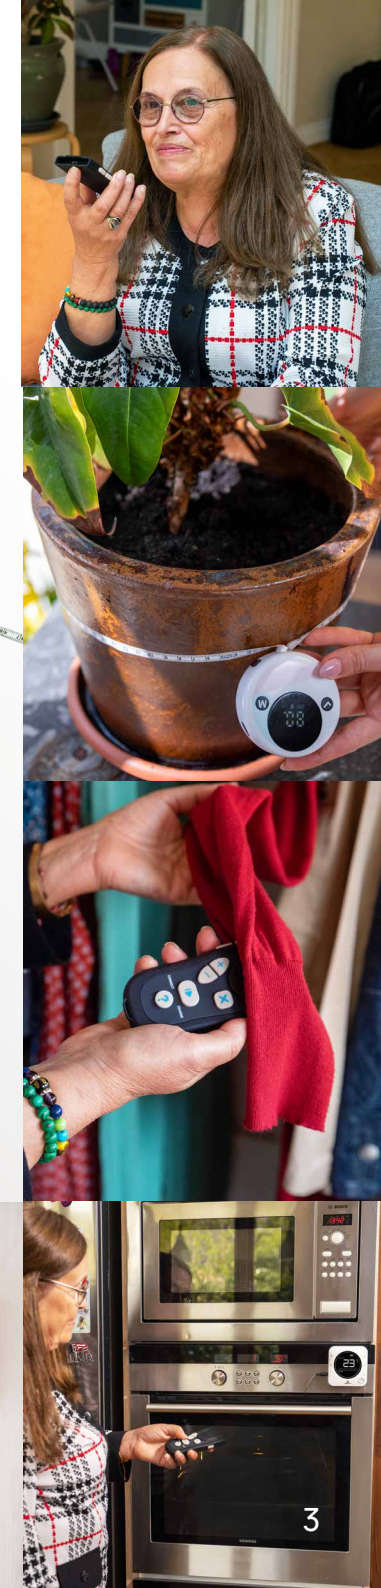

FUNKSJONER

- **Språk:** Norske manns- og kvinnestemmer, samt mange andre språk, kan installeres via IKONN Update-appen.
- **Lyd:** 3,5 mm-kontakt + høyttaler (10-trinns justerbart høyttalervolum)
- **Dimensjoner:** 123 mm x 63 mm x 17 mm
- **Vekt:** 83 g
- **Batteri:** 3,7 V oppladbart Li-Ion-batteri
- **Klokke:** 12- og 24-timers klokkeinnstillinger
- **Funksjoner:** Klokke og dato, alarmer (5), tidtakere (3), taleopptaker