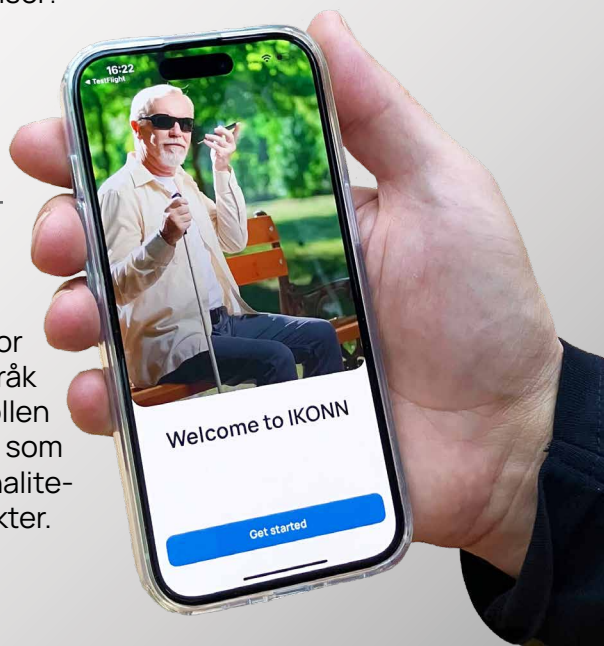

IKONN fjernkontroll er laget for å være enkel å bruke for alle, og gir bedre tilgjengelighet og mer selvstendighet for personer med synsnedsettelse. Den har smarte funksjoner som dato- og klokkeslettvisning, tidtakere, alarmer og taleopptaker, og den kan kobles til flere kompatible husholdningsapparater. Den fungerer både som fjernkontroll og audioguide, slik at alle, også de som ikke kan bruke en skjerm, enkelt får tilgang til viktig informasjon og funksjoner.

Talende menyer og taktile knapper gjør at fjernkontrollen er brukervennlig. En innebygd talfunksjon gir tydelige instruksjoner for hvert produkt. I tillegg til den brukervennlige designen, er det voksende utvalget av produkter tilgjengelig til rimelige priser!