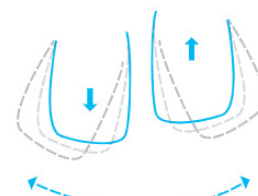

Høydejusterbar rygg

For økt postural kontroll

Fotstøtte

Mange forskjellige fotstøttevarianter er tilgjengelige

Pumpe

Justerbar høyde på setet med pumpe

Materiale

Starfish Pro-serien har et trykkavlastende materiale. Dette materialet er spesielt utviklet for hygiene-situasjoner og er både flytende og smussavvisende samtidig som det føles behagelig mot kroppen.

Justerbare bendeler

Du kan trinnløst abducere, legge til eller justere lengden på bendelene individuelt. Alt for å oppnå en så optimal sittestilling som mulig og samtidig la brukeren vokse med en og samme stol.