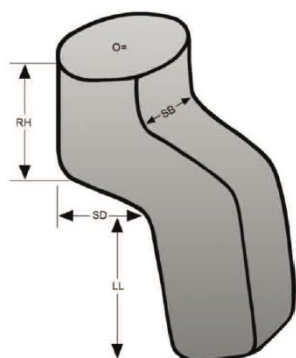

Art. nr.	HMS nr.	Type	Materiale	Størrelse
10110	288788	Standard kjørepose	Termofør	Senior
10111	288792	Kjørepose for skallseter	Termofør	Senior
10120	288789	Standard kjørepose	Termofør	Medium
10121	234564	Kjørepose for skallseter	Termofør	Medium
10130	288297	Standard kjørepose	Termofør	Junior
10131	288793	Kjørepose for skallseter	Termofør	Junior
10140	288790	Standard kjørepose	Termofør	Barn 2
10141	288794	Kjørepose for skallseter	Termofør	Barn 2
10150	288791	Standard kjørepose	Termofør	Barn 1
10151	288795	Kjørepose for skallseter	Termofør	Barn 1
10210	145125	Standard kjørepose	Ull	Senior
10211	069785	Kjørepose for skallseter	Ull	Senior
10220	141695	Standard kjørepose	Ull	Medium
10221		Kjørepose for skallseter	Ull	Medium
10230	288796	Standard kjørepose	Ull	Junior
10231	288799	Kjørepose for skallseter	Ull	Junior
10240	288797	Standard kjørepose	Ull	Barn 2
10241	288800	Kjørepose for skallseter	Ull	Barn 2
10250	288798	Standard kjørepose	Ull	Barn 1
10251	288801	Kjørepose for skallseter	Ull	Barn 1
10310	145121	Standard kjørepose	Lammeull	Senior
10311	069790	Kjørepose for skallseter	Lammeull	Senior
10320	145122	Standard kjørepose	Lammeull	Medium
10321	069791	Kjørepose for skallseter	Lammeull	Medium
10330	192364	Standard kjørepose	Lammeull	Junior
10331	069413	Kjørepose for skallseter	Lammeull	Junior
10340	190379	Standard kjørepose	Lammeull	Barn 2
10341	069792	Kjørepose for skallseter	Lammeull	Barn 2
10350	145123	Standard kjørepose	Lammeull	Barn 1
10351	069793	Kjørepose for skallseter	Lammeull	Barn 1

Teknisk data

Beskrivelse	Senior	Medium	Junior	Barn 2	Barn 1
Rygghøyde (RH)	47 cm	42 cm	40 cm	30 cm	26 cm
Setebredde (SB)	45 cm	40 cm	35 cm	32,5 cm	30 cm
Setedybde (SD)	49 cm	45 cm	45 cm	36 cm	28 cm
Legglengde (LL)	50 cm	44 cm	44 cm	38 cm	30 cm
Fotdybde	30 cm	30 cm	30 cm	22 cm	15 cm
Omkrets (O)	150 cm	140 cm	130 cm	105 cm	92 cm