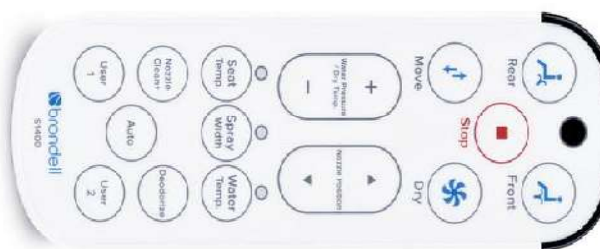

Handi Aid

round seat dimensions

Brondell

Bidetetilsats

Brondell bidettilsats passer de fleste porselenstoalletter, gulv og veggmontert.

Her er det mulighet for auto funksjon med innstilling for 2 brukere eller manuell betjening.

Brondell mål:

Total lengde 49,5cm

Mellon festehull 12-21cm

Bredde sete 36cm

Setelengde 36cm

Åpning: sete: åpning/hull lengde 29,3 cm
Sete: bredde på hull: 20,5 cm
sete høyde: 4 cm

Betjeningspanel

Innstillinger:

1. Autofunksjon

2. Stopp

3. Spyl av analområdet

4. Spyl kvinne

5. Føn

Programmering av auto funksjon, temperatur osv. se bruksanvisning.

Batterier: 4 stk CR2032 batteri

Tilbehør

<p>Oppfellbare armlene Art nr 1-1226 HMS 297729</p>	 A white, adjustable armrest with two curved arms and a central base.
<p>Feste for betjeningspanel på armlene: A411 HMS 297720 Feste for Autoknapp: A411 HMS 297721</p>	 A close-up of a white armrest mounted on a wall, showing a control panel attached to it.
<p>Gulvstativ for betjeningspanel Art 49-460</p>	 A floor-standing control panel on a silver metal stand with a circular base.
<p>Auto knapp, kan festes på armlene, gulvstativ eller vegg. A406 HMS 297715</p>	 A square button with a circular arrow icon and the text "Auto Start" below it.
<p>Seteforhøyer 4 cm art 4011 HMS 298394 Seteforhøyer 6cm art 4012 HMS 298395</p>	