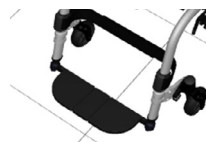

Fotplater

◆ Fotplate kompakt

SB 33 Art.nr: CMP07568 / Hj.m.nr: 316504
SB 36 Art.nr: CMP07569 / Hj.m.nr: 316505
SB 39 Art.nr: CMP07570 / Hj.m.nr: 316506
SB 42 Art.nr: CMO07571 / Hj.m.nr: 316507
SB 45 Art.nr: CMP07572 / Hj.m.nr: 316508
SB 48 Art.nr: CMP07573 / Hj.m.nr: 316509

Oppfellbare fotplater

Hel fotplate flip-up

Hel fotplate flip-up karbon

Rens

Alle oppfellbare fotplater og delte fotplater må ha Fellbart stabiliseringsstag og standardgaffel

Fellbart stabiliseringsstag Art.nr CMP09630 / HMS.nr: 317336

Plassering fotstøtte

◆ Standard

Fremflyttet / Foroververt

Rens

Klesbeskytter:

◆ Karbon

Karbon rett

Avtagbare

Hø- Art.nr CMP09903 / HMS.nr: 316458
Ve- Art.nr CMP09904 / HMS.nr: 316459

Rens

Armlene:

Armlene utsvingbare, par

Art.nr MST00694 / HMS.nr: 316463

Armlene avtagbare, stk

Hø- Art.nr CMP09903 / HMS.nr: 316458
Ve- Art.nr CMP09904 / HMS.nr: 316459

Armlene desk

Rens

Tippesikring:

◆ Tippesikring standard

Tippesikring avtagbare

Rens

Tilbehør:

Rammebeskyttere, stk

Art.nr CMP05242 / HMS.nr: 317332

Antall: _____

Ryggtrekkforlenger

Art.nr CMP10213 / HMS.nr: 316901

Krykkeholder

Høyre

Art.nr MST00838 / HMS.nr: 317312

Venstre

Art.nr MST00837 / HMS.nr: 317032

Sidestøtte utsvingbar høyre

Art.nr MST02097 / HMS.nr: 316983

Sidestøtte utsvingbar venstre

Art.nr MST02098 / HMS.nr: 316984

Ryggstøtte Korspute

Plasseres i ryggtrekket

Art.nr MST00013 / HMS.nr: 316824