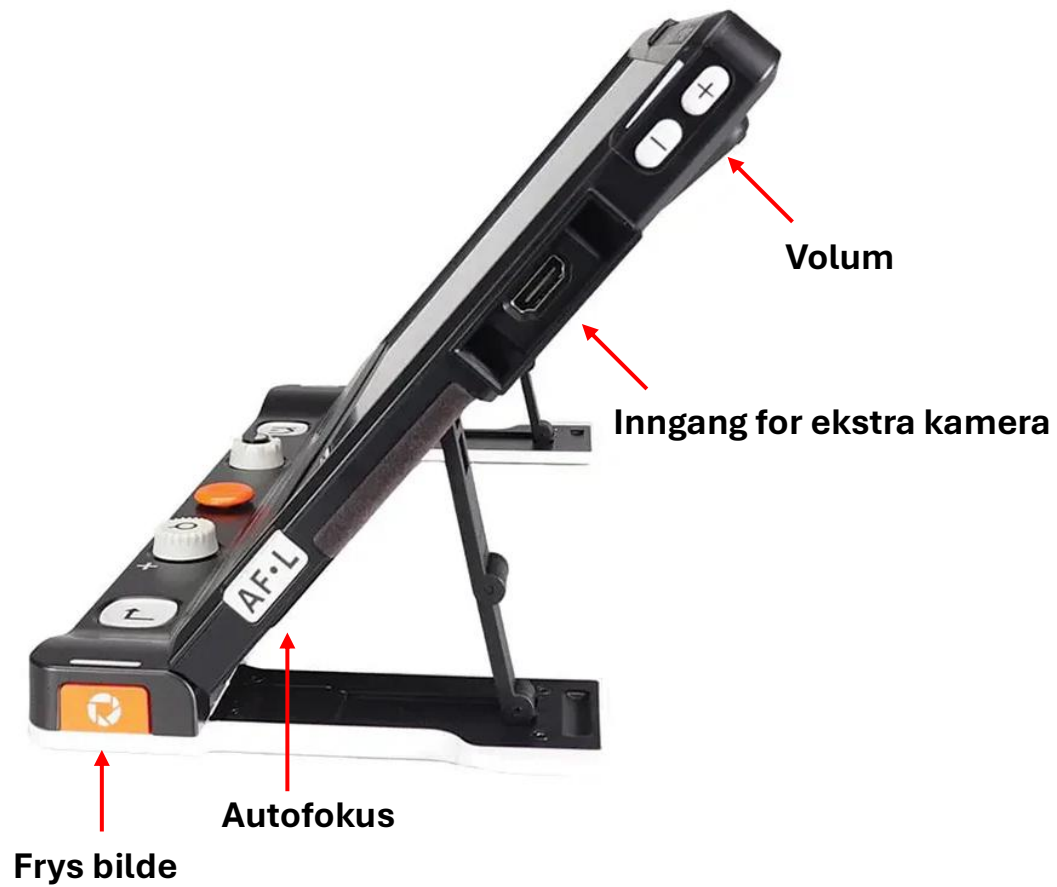

På/Av

Strøm

Hdmi ut

Hodetelefon

Bytt kamera
(tilbehør)

Leselinje/gardin

Hjem
(trykk for å bytte til speilkamera.
Hold inne for Meny)

**Ekstra avstand og nærkamera
(tilbehør)**