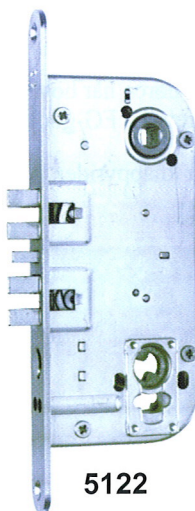

5116

**5116**  
**Falle-reilelås**

**Anvendelse**

Lås for dører som skal ha sylinder, blindskilt eller signalskilt. Beregnet for brannklassifiserte dører.

**Funksjon**

Fallen betjenes med dørvrider, reilen betjenes med nøkkel, knappvrider eller signalskilt. Slagretning må oppgis ved bestilling.

5119

**5119**  
**Falle-reilelås**

**Anvendelse**

FG-godkjent lås.

**Funksjon**

Fallen betjenes med dørvrider. Reilen betjenes med nøkkel eller knappvrider. Slagretning må oppgis ved bestilling.

5122

**5122**  
**To-fallelås**

## Utfresningsmål

NS 3155 (SS 81 73 83) -  
Modullås og 51-serien

Utfresning for låskasse type 2000  
NB! Hull Ø24mm *bare* på dørens *inside*