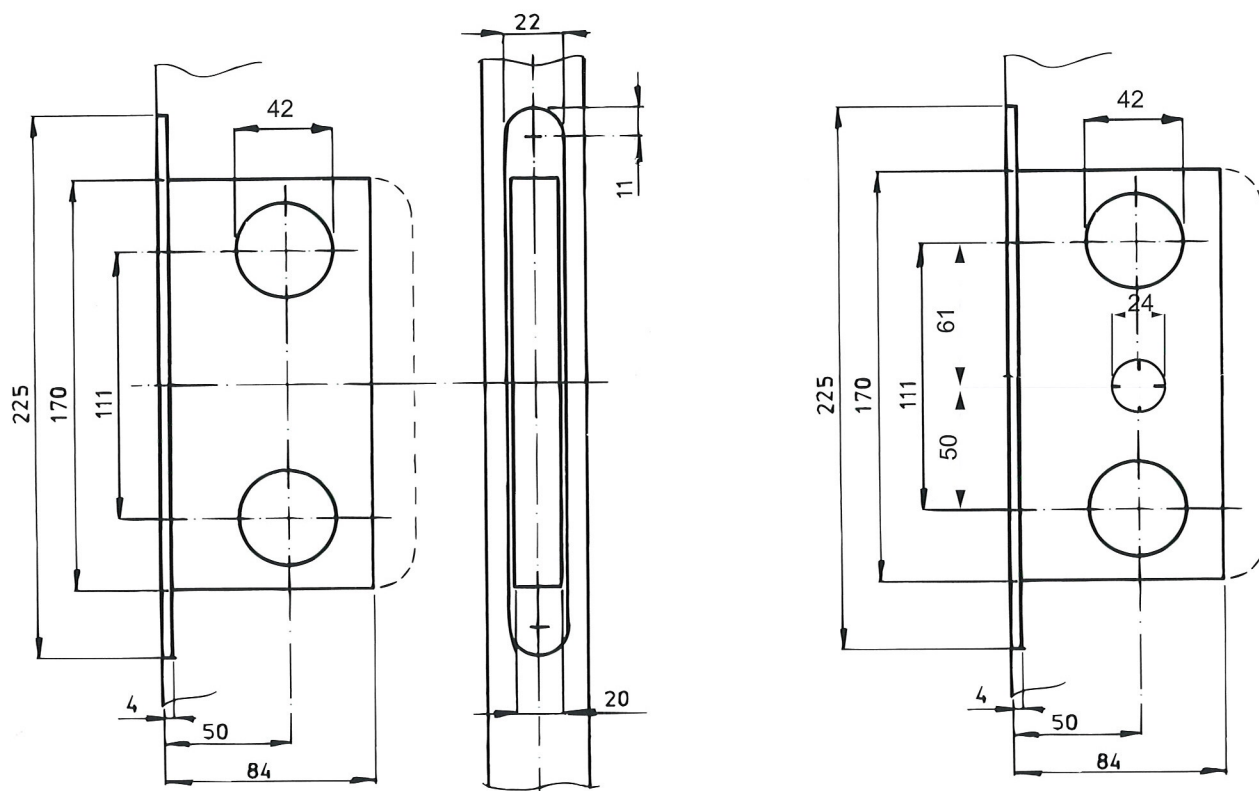

## Utfresningsmål

NS 3155 (SS 81 73 83) -  
Modullås og 51-serien

Utfresning for låskasse type 2000  
NB! Hull Ø24mm *bare* på dørens *inside*