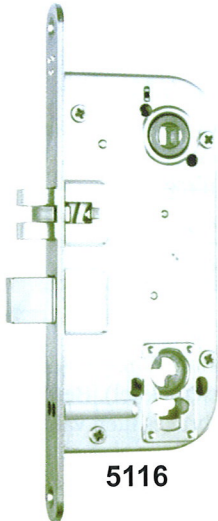

## 51-Serien

Sylinderlåserie fra TrioVing. Utfresing etter norsk og svensk standard (SS 817383).

51-serien benyttes til utskifting og komplettering av eksisterende systemer.

*Utfresningsmål:* se side 95.

5116

**5116**  
**Falle-reilelås**

**Anvendelse**

Lås for dører som skal ha sylinder, blindskilt eller signalskilt. Beregnet for brannklassifiserte dører.

**Funksjon**

Fallen betjenes med dørvrider, reilen betjenes med nøkkel, knappvrider eller signalskilt. Slagretning må oppgis ved bestilling.

5119

**5119**  
**Falle-reilelås**

**Anvendelse**

FG-godkjent lås.

**Funksjon**

Fallen betjenes med dørvrider. Reilen betjenes med nøkkel eller knappvrider. Slagretning må oppgis ved bestilling.

5122

**5122**  
**To-fallelås**

## Utfresningsmål

NS 3155 (SS 81 73 83) -  
Modullås og 51-serien

Utfresning for låskasse type 2000  
NB! Hull Ø24mm *bare* på dørens *inside*