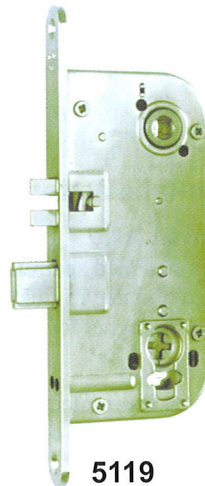

## 51-Serien

Sylinderlåserie fra TrioVing. Utfresing etter norsk og svensk standard (SS 817383).

51-serien benyttes til utskifting og komplettering av eksisterende systemer.

*Utfresningsmål:* se side 95.

5116

**5116**  
**Falle-reilelås**

**Anvendelse**

Lås for dører som skal ha sylinder, blindskilt eller signalskilt. Beregnet for brannklassifiserte dører.

**Funksjon**

Fallen betjenes med dørvrider, reilen betjenes med nøkkel, knappvrider eller signalskilt. Slagretning må oppgis ved bestilling.

5119

**5119**  
**Falle-reilelås**

**Anvendelse**

FG-godkjent lås.

**Funksjon**

Fallen betjenes med dørvrider. Reilen betjenes med nøkkel eller knappvrider. Slagretning må oppgis ved bestilling.

5122

**5122**  
**To-fallelås**

## Utfresningsmål

NS 3155 (SS 81 73 83) -  
Modullås og 51-serien

Utfresning for låskasse type 2000  
NB! Hull Ø24mm *bare* på dørens *inside*