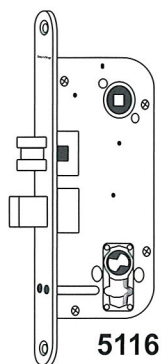

## 51-Serien

Sylinderlåserie fra TrioVing. Utfresing etter norsk og svensk standard (SS 817383).

51-serien benyttes til utskifting og komplettering av eksisterende systemer.

*Utfresningsmål:* se side 95.

5116

**5116**  
**Falle-reilelås**

**Anvendelse**

Lås for dører som skal ha sylinder, blindskilt eller signalskilt. Beregnet for brannklassifiserte dører.

**Funksjon**

Fallen betjenes med dørvrider, reilen betjenes med nøkkel, knappvrider eller signalskilt. Slagretning må oppgis ved bestilling.

5119

**5119**  
**Falle-reilelås**

**Anvendelse**

FG-godkjent lås.

**Funksjon**

Fallen betjenes med dørvrider. Reilen betjenes med nøkkel eller knappvrider. Slagretning må oppgis ved bestilling.

5122

**5122**  
**To-fallelås**

## Utfresningsmål

NS 3155 (SS 81 73 83) -  
Modullås og 51-serien

Utfresning for låskasse type 2000  
NB! Hull Ø24mm *bare* på dørens *inside*