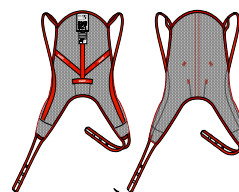

Prisforhandlede seil

RgoSling MediumBack
Polstret

Str	HMS nr.	Rygghøyde
XXS	198855	50-60 cm
XS	198156	55-72 cm
S	198157	70-85 cm
M	198158	80-95 cm
L	198159	90-105 cm
XL	198160	90-105 cm
XXL	198161	95-110 cm

RgoSling HighBack
Polstret

Str	HMS nr.	Rygghøyde
XXS	198856	50-60 cm
XS	198162	55-72 cm
S	198163	70-85 cm
M	198164	80-95 cm
L	198165	90-105 cm
XL	198166	90-105 cm
XXL	198167	95-110 cm

RgoSling MediumBack
Nett

Str	HMS nr.	Rygghøyde
XXS	198168	50-60 cm
XS	198169	55-72 cm
S	198170	70-85 cm
M	198171	80-95 cm
L	198172	90-105 cm
XL	198173	90-105 cm
XXL	198174	95-110 cm

RgoSling HighBack
Nett

Str	HMS nr.	Rygghøyde
XXS	198175	50-60 cm
XS	198176	55-72 cm
S	198177	70-85 cm
M	198178	80-95 cm
L	198179	90-105 cm
XL	198180	90-105 cm
XXL	198181	95-110 cm

RgoSling Comfort HighBack

Str	HMS nr.	Rygghøyde
S	198213	70-85 cm
M	198214	80-95 cm
L	198215	90-105 cm

EvoSling Shadow

Str	HMS nr.	Rygghøyde
XXS	242624	55-65 cm
XS	236952	62-75 cm
S	236857	70-85 cm
M	239448	80-95 cm
L	242625	92-105 cm
XL	242626	100-110 cm