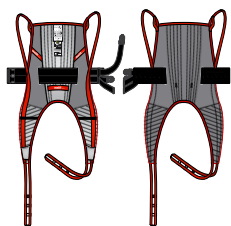

RgoSling Comfort HighBack

Str	HMS nr.	Rygghøyde
S	198213	70-85 cm
M	198214	80-95 cm
L	198215	90-105 cm

EvoSling Shadow

Str	HMS nr.	Rygghøyde
XXS	242624	55-65 cm
XS	236952	62-75 cm
S	236857	70-85 cm
M	239448	80-95 cm
L	242625	92-105 cm
XL	242626	100-110 cm

RgoSling Shadow
HighBack Nett

Str	HMS nr.	Rygghøyde
XXS	216913	45-60 cm
XS	214440	60-70 cm
S	214954	70-80 cm
M	216914	80-95 cm
L	216915	95-100 cm
XL	216916	100-105 cm

RgoSling Toalett

Str	HMS nr.	Anbefalt vekt
XXS	198189	12-17 kg
XS	198190	17-25 kg
S	198191	25-50 kg
M	198192	45-95 kg
L	198193	90-160 kg
XL	198194	160-240 kg
XXL	198195	230-300 kg

RgoSling Ampu MediumBack

Str	HMS nr.	Rygghøyde
XXS	198196	50-60 cm
XS	198197	55-72 cm
S	198198	70-85 cm
M	198199	80-95 cm
L	198200	90-105 cm
XL	198201	95-110 cm
XXL	198202	95-110 cm

RgoSling Ampu HighBack

Str	HMS nr.	Rygghøyde
XXS	198203	50-60 cm
XS	198204	55-72 cm
S	198205	70-85 cm
M	198206	80-95 cm
L	198207	90-105 cm
XL	198208	95-110 cm
XXL	198209	95-110 cm

RgoSling Toalett LowBack

Str	HMS nr.	Anbefalt vekt
XXS	198182	12-17 kg
XS	198183	17-25 kg
S	198184	25-50 kg
M	198185	45-95 kg
L	198186	90-160 kg
XL	198187	160-240 kg
XXL	198188	230-300 kg