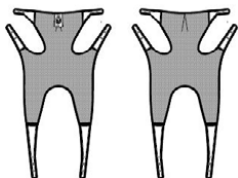

RgoSling HighBack
Polstret

Str	HMS nr.	Rygghøyde
XXS	198856	50-60 cm
XS	198162	55-72 cm
S	198163	70-85 cm
M	198164	80-95 cm
L	198165	90-105 cm
XL	198166	90-105 cm
XXL	198167	95-110 cm

RgoSling MediumBack
Nett

Str	HMS nr.	Rygghøyde
XXS	198168	50-60 cm
XS	198169	55-72 cm
S	198170	70-85 cm
M	198171	80-95 cm
L	198172	90-105 cm
XL	198173	90-105 cm
XXL	198174	95-110 cm

RgoSling HighBack
Nett

Str	HMS nr.	Rygghøyde
XXS	198175	50-60 cm
XS	198176	55-72 cm
S	198177	70-85 cm
M	198178	80-95 cm
L	198179	90-105 cm
XL	198180	90-105 cm
XXL	198181	95-110 cm

RgoSling Comfort HighBack

Str	HMS nr.	Rygghøyde
S	198213	70-85 cm
M	198214	80-95 cm
L	198215	90-105 cm

EvoSling Shadow

Str	HMS nr.	Rygghøyde
XXS	242624	55-65 cm
XS	236952	62-75 cm
S	236857	70-85 cm
M	239448	80-95 cm
L	242625	92-105 cm
XL	242626	100-110 cm

RgoSling Shadow
HighBack Nett

Str	HMS nr.	Rygghøyde
XXS	216913	45-60 cm
XS	214440	60-70 cm
S	214954	70-80 cm
M	216914	80-95 cm
L	216915	95-100 cm
XL	216916	100-105 cm

RgoSling Toalett

Str	HMS nr.	Anbefalt vekt
XXS	198189	12-17 kg
XS	198190	17-25 kg
S	198191	25-50 kg
M	198192	45-95 kg
L	198193	90-160 kg
XL	198194	160-240 kg
XXL	198195	230-300 kg