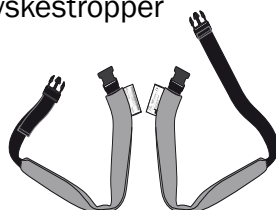

Prisforhandlede seil

RgoSling Ambulating Vest

Str	HMS nr.	Anbefalt vekt
XXS	199151	12-17 kg
XS	199152	17-25 kg
S	198210	25-50 kg
M	198211	45-95 kg
L	198212	90-160 kg
XL	199153	160-240 kg

RgoSling StandUp

Str	HMS nr.	Anbefalt vekt
XS	199141	20-30 kg
S	199142	30-50 kg
M	199143	50-90 kg
L	199144	90-160 kg
XL	199145	160-200 kg

RgoSling StandUp m/support

Str	HMS nr.	Anbefalt vekt
XS	199146	20-30 kg
S	199147	30-50 kg
M	199148	50-90 kg
L	199149	90-160 kg
XL	199150	160-200 kg

RgoSling Active

Str	HMS nr.	Anbefalt vekt
XS	242618	17-25 kg
S	242619	25-50 kg
M	242620	45-95 kg
L	242621	90-160 kg
XL	242622	160-240 kg

RgoSling Ambulating Vest Lyskestropper

Beskrivelse	Art. nr.
XXS-XS	M1721700
S-M	M1721720
L-XL	M1721740