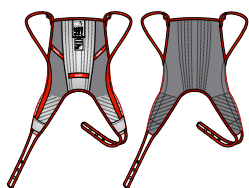

Prisforhandlede seil

RgoSling MediumBack
Polstret

Str	HMS nr.	Rygghøyde
XXS	198855	50-60 cm
XS	198156	55-72 cm
S	198157	70-85 cm
M	198158	80-95 cm
L	198159	90-105 cm
XL	198160	90-105 cm
XXL	198161	95-110 cm

RgoSling HighBack
Polstret

Str	HMS nr.	Rygghøyde
XXS	198856	50-60 cm
XS	198162	55-72 cm
S	198163	70-85 cm
M	198164	80-95 cm
L	198165	90-105 cm
XL	198166	90-105 cm
XXL	198167	95-110 cm

RgoSling MediumBack
Nett

Str	HMS nr.	Rygghøyde
XXS	198168	50-60 cm
XS	198169	55-72 cm
S	198170	70-85 cm
M	198171	80-95 cm
L	198172	90-105 cm
XL	198173	90-105 cm
XXL	198174	95-110 cm

RgoSling HighBack
Nett

Str	HMS nr.	Rygghøyde
XXS	198175	50-60 cm
XS	198176	55-72 cm
S	198177	70-85 cm
M	198178	80-95 cm
L	198179	90-105 cm
XL	198180	90-105 cm
XXL	198181	95-110 cm