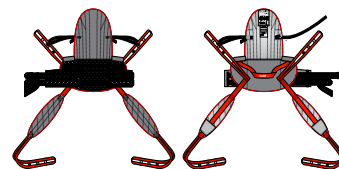

Str	HMS nr.	Rygghøyde
XXS	198168	50-60 cm
XS	198169	55-72 cm
S	198170	70-85 cm
M	198171	80-95 cm
L	198172	90-105 cm
XL	198173	90-105 cm
XXL	198174	95-110 cm

RgoSling HighBack
Nett

Str	HMS nr.	Rygghøyde
XXS	198175	50-60 cm
XS	198176	55-72 cm
S	198177	70-85 cm
M	198178	80-95 cm
L	198179	90-105 cm
XL	198180	90-105 cm
XXL	198181	95-110 cm

RgoSling Comfort HighBack

Str	HMS nr.	Rygghøyde
S	198213	70-85 cm
M	198214	80-95 cm
L	198215	90-105 cm

EvoSling Shadow

Str	HMS nr.	Rygghøyde
XXS	242624	55-65 cm
XS	236952	62-75 cm
S	236857	70-85 cm
M	239448	80-95 cm
L	242625	92-105 cm
XL	242626	100-110 cm

RgoSling Shadow
HighBack Nett

Str	HMS nr.	Rygghøyde
XXS	216913	45-60 cm
XS	214440	60-70 cm
S	214954	70-80 cm
M	216914	80-95 cm
L	216915	95-100 cm
XL	216916	100-105 cm

RgoSling Toalett

Str	HMS nr.	Anbefalt vekt
XXS	198189	12-17 kg
XS	198190	17-25 kg
S	198191	25-50 kg
M	198192	45-95 kg
L	198193	90-160 kg
XL	198194	160-240 kg
XXL	198195	230-300 kg

RgoSling Ampu MediumBack

Str	HMS nr.	Rygghøyde
XXS	198196	50-60 cm
XS	198197	55-72 cm
S	198198	70-85 cm
M	198199	80-95 cm
L	198200	90-105 cm
XL	198201	95-110 cm
XXL	198202	95-110 cm

RgoSling Ampu HighBack