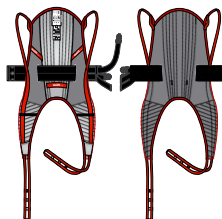

RgoSling Comfort HighBack

Str	HMS nr.	Rygghøyde
S	198213	70-85 cm
M	198214	80-95 cm
L	198215	90-105 cm

EvoSling Shadow

Str	HMS nr.	Rygghøyde
XXS	242624	55-65 cm
XS	236952	62-75 cm
S	236857	70-85 cm
M	239448	80-95 cm
L	242625	92-105 cm
XL	242626	100-110 cm

RgoSling Shadow
HighBack Nett

Str	HMS nr.	Rygghøyde
XXS	216913	45-60 cm
XS	214440	60-70 cm
S	214954	70-80 cm
M	216914	80-95 cm
L	216915	95-100 cm
XL	216916	100-105 cm

RgoSling Toalett

Str	HMS nr.	Anbefalt vekt
XXS	198189	12-17 kg
XS	198190	17-25 kg
S	198191	25-50 kg
M	198192	45-95 kg
L	198193	90-160 kg
XL	198194	160-240 kg
XXL	198195	230-300 kg

RgoSling Ampu MediumBack

Str	HMS nr.	Rygghøyde
XXS	198196	50-60 cm
XS	198197	55-72 cm
S	198198	70-85 cm
M	198199	80-95 cm
L	198200	90-105 cm
XL	198201	95-110 cm
XXL	198202	95-110 cm

RgoSling Ampu HighBack

Str	HMS nr.	Rygghøyde
XXS	198203	50-60 cm
XS	198204	55-72 cm
S	198205	70-85 cm
M	198206	80-95 cm
L	198207	90-105 cm
XL	198208	95-110 cm
XXL	198209	95-110 cm

RgoSling Toalett LowBack

Str	HMS nr.	Anbefalt vekt
XXS	198182	12-17 kg
XS	198183	17-25 kg
S	198184	25-50 kg
M	198185	45-95 kg
L	198186	90-160 kg
XL	198187	160-240 kg
XXL	198188	230-300 kg