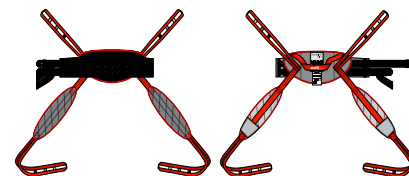

RgoSling Shadow
HighBack Nett

Str	HMS nr.	Rygghøyde
XXS	216913	45-60 cm
XS	214440	60-70 cm
S	214954	70-80 cm
M	216914	80-95 cm
L	216915	95-100 cm
XL	216916	100-105 cm

RgoSling Toalett

Str	HMS nr.	Anbefalt vekt
XXS	198189	12-17 kg
XS	198190	17-25 kg
S	198191	25-50 kg
M	198192	45-95 kg
L	198193	90-160 kg
XL	198194	160-240 kg
XXL	198195	230-300 kg

RgoSling Ampu MediumBack

Str	HMS nr.	Rygghøyde
XXS	198196	50-60 cm
XS	198197	55-72 cm
S	198198	70-85 cm
M	198199	80-95 cm
L	198200	90-105 cm
XL	198201	95-110 cm
XXL	198202	95-110 cm

RgoSling Ampu HighBack

Str	HMS nr.	Rygghøyde
XXS	198203	50-60 cm
XS	198204	55-72 cm
S	198205	70-85 cm
M	198206	80-95 cm
L	198207	90-105 cm
XL	198208	95-110 cm
XXL	198209	95-110 cm

RgoSling Toalett LowBack

Str	HMS nr.	Anbefalt vekt
XXS	198182	12-17 kg
XS	198183	17-25 kg
S	198184	25-50 kg
M	198185	45-95 kg
L	198186	90-160 kg
XL	198187	160-240 kg
XXL	198188	230-300 kg

Prisforhandlede seil

RgoSling Ambulating Vest

Str	HMS nr.	Anbefalt vekt
XXS	199151	12-17 kg
XS	199152	17-25 kg
S	198210	25-50 kg
M	198211	45-95 kg
L	198212	90-160 kg
XL	199153	160-240 kg

RgoSling StandUp