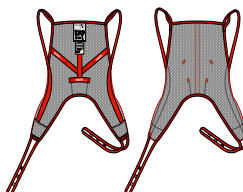

Prisforhandlede seil

RgoSling MediumBack
Polstret

Str	HMS nr.	Rygghøyde
XXS	198855	50-60 cm
XS	198156	55-72 cm
S	198157	70-85 cm
M	198158	80-95 cm
L	198159	90-105 cm
XL	198160	90-105 cm
XXL	198161	95-110 cm

RgoSling HighBack
Polstret

Str	HMS nr.	Rygghøyde
XXS	198856	50-60 cm
XS	198162	55-72 cm
S	198163	70-85 cm
M	198164	80-95 cm
L	198165	90-105 cm
XL	198166	90-105 cm
XXL	198167	95-110 cm

RgoSling MediumBack
Nett

Str	HMS nr.	Rygghøyde
XXS	198168	50-60 cm
XS	198169	55-72 cm
S	198170	70-85 cm
M	198171	80-95 cm
L	198172	90-105 cm
XL	198173	90-105 cm
XXL	198174	95-110 cm

RgoSling HighBack
Nett

Str	HMS nr.	Rygghøyde
XXS	198175	50-60 cm
XS	198176	55-72 cm
S	198177	70-85 cm
M	198178	80-95 cm
L	198179	90-105 cm
XL	198180	90-105 cm
XXL	198181	95-110 cm

RgoSling Comfort HighBack

Str	HMS nr.	Rygghøyde
S	198213	70-85 cm
M	198214	80-95 cm
L	198215	90-105 cm

EvoSling Shadow

Str	HMS nr.	Rygghøyde
XXS	242624	55-65 cm
XS	236952	62-75 cm
S	236857	70-85 cm
M	239448	80-95 cm
L	242625	92-105 cm
XL	242626	100-110 cm