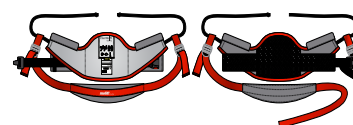

Prisforhandlede seil

RgoSling Ambulating Vest

Str	HMS nr.	Anbefalt vekt
XXS	199151	12-17 kg
XS	199152	17-25 kg
S	198210	25-50 kg
M	198211	45-95 kg
L	198212	90-160 kg
XL	199153	160-240 kg

RgoSling StandUp

Str	HMS nr.	Anbefalt vekt
XS	199141	20-30 kg
S	199142	30-50 kg
M	199143	50-90 kg
L	199144	90-160 kg
XL	199145	160-200 kg

RgoSling StandUp m/support

Str	HMS nr.	Anbefalt vekt
XS	199146	20-30 kg
S	199147	30-50 kg
M	199148	50-90 kg
L	199149	90-160 kg
XL	199150	160-200 kg