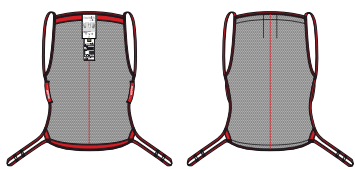

Prisforhandlede seil

RgoSling MediumBack
Polstret

Str	HMS nr.	Rygghøyde
XXS	198855	50-60 cm
XS	198156	55-72 cm
S	198157	70-85 cm
M	198158	80-95 cm
L	198159	90-105 cm
XL	198160	90-105 cm
XXL	198161	95-110 cm

RgoSling HighBack
Polstret

Str	HMS nr.	Rygghøyde
XXS	198856	50-60 cm
XS	198162	55-72 cm
S	198163	70-85 cm
M	198164	80-95 cm
L	198165	90-105 cm
XL	198166	90-105 cm
XXL	198167	95-110 cm

RgoSling MediumBack
Nett

Str	HMS nr.	Rygghøyde
XXS	198168	50-60 cm
XS	198169	55-72 cm
S	198170	70-85 cm
M	198171	80-95 cm
L	198172	90-105 cm
XL	198173	90-105 cm
XXL	198174	95-110 cm

RgoSling HighBack
Nett

Str	HMS nr.	Rygghøyde
XXS	198175	50-60 cm
XS	198176	55-72 cm
S	198177	70-85 cm
M	198178	80-95 cm
L	198179	90-105 cm
XL	198180	90-105 cm
XXL	198181	95-110 cm

RgoSling Comfort HighBack

Str	HMS nr.	Rygghøyde
S	198213	70-85 cm
M	198214	80-95 cm
L	198215	90-105 cm

EvoSling Shadow

Str	HMS nr.	Rygghøyde
XXS	242624	55-65 cm
XS	236952	62-75 cm
S	236857	70-85 cm
M	239448	80-95 cm
L	242625	92-105 cm
XL	242626	100-110 cm