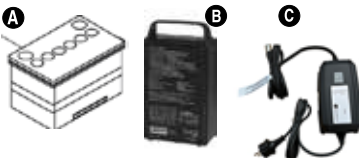

Art.nr.	HMS art.nr.	Ant.
☒ A Batteri MK M-34-12 Gel (60 Ah C2)	9002759	211223	
☐ B Lader utendørs IP65	24121320	251612	
☒ C Lader med laderplugg IP65	9012366	286581	

Programmering

	Art.nr.	HMS art.nr.	Ant.
☐ Programmering av elektronikk komponenter Krysses av dersom det gjøres endringer i std fabrikk oppsett.	SERVELPR		

NB ! : Modifisert programfil skal kopieres og legges som vedlegg på ordren.

☒ = Standard