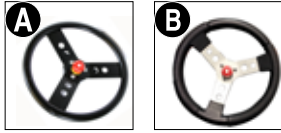

## Raptor

	Art.nr.	HMS art.nr.	Ant.
<input checked="" type="checkbox"/> Raptor kort <input type="checkbox"/> Raptor lang	5320130	250988	
<input checked="" type="checkbox"/> A Ratt smalt, stål	5321179		
<input type="checkbox"/> B Ratt med polstring	121824 5739-01		
<input type="checkbox"/> Lettere svingkraft ratt ( krever noe mindre kraft å svinge stolen)	Kan ikke komineres med 5329600		
<input type="checkbox"/> Ledsagerstyring mekanisk	5329600		
Håndgass <input checked="" type="checkbox"/> Høyre side <input type="checkbox"/> Venstre side			
Ratt oppfellbart <input checked="" type="checkbox"/> Kort (indre rør 27 cm) <input type="checkbox"/> Lang (indre rør 37 cm)			
<input checked="" type="checkbox"/> Midtre pos. <input type="checkbox"/> Nedre pos. <input type="checkbox"/> Øvre pos.			
Farge <input checked="" type="checkbox"/> Rød <input type="checkbox"/> Sort carbon			