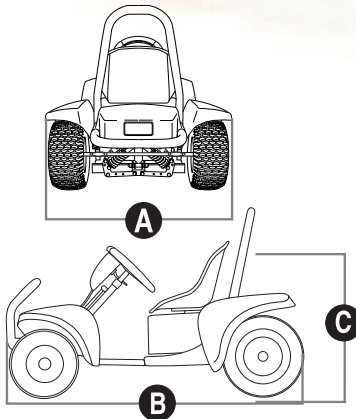

RAPTOR

Komplett utstyrt i standardutgaven:

- Bøttesete
- Oppfellbare armlener
- Oppfellbart ratt
- Blinklys
- Krykkeholder
- Speil
- Veske
- Universalbøyle
- Nødstopp på rattet
- Luftfylte gummihjul

Teknisk informasjon:

- Vekt: 118 kg
- Maksimal brukervekt: 80 kg
- Maksimal hastighet: 10 km/t
- Minimum hastighet: 3 km/t
- Bremselengde ved maksimal hastighet: 1,6 m
- Kjørelenge: Opptil 35 km
- Hindertaking: 11 cm
- Svingradius: 205 cm
- Stabilitet, sideveis helning: max 15°
- Stabilitet opp- og nedover: max 12°
- Total bredde: 80 cm (A)
- Total lengde: kort 134 cm /lang 144 cm (B)
- Total høyde u/veltebøyle: 69 cm (C)

- •Elektronikk: PG S-Drive
- •Elektrisk anlegg: 24 Volt
- •Batterier: 2 x 12 Volt 60 Ah
- •Hovedsikring: 50A
- •Elektrisk lysanlegg: 12 Volt

BESTILLINGSSKJEMA

Gyldig fra 17.12.2025 - Rev. I.6

Dato:

Selger:

Bestillings nr.:

Kunde (HMS):

Bruker navn:

Adresse:

Postnr. / Sted:

Telefon:

E-post:

Levering/montering

☐ Samme som brukers adresse

Adresse:

Postnr. / Sted:

Kontaktperson:

Telefon: