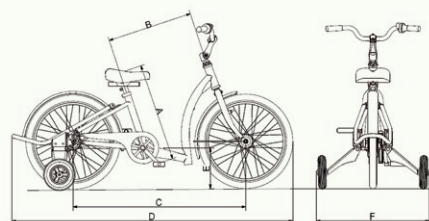

Mål

		12"	16"	20"	24"	26"
A*	Pedal til øvre kant av salen	30 - 43 cm	42 - 62 cm	49 - 71 cm	58 - 80 cm	70 - 92 cm
A**	Pedal til øvre kant av salen	33 - 40 cm	45 - 60 cm	52 - 67 cm	61 - 84 cm	73 - 96 cm
B	Seterør til styrerør	33 cm	39 cm	45 cm	53 cm	58 cm
C	Hjulavstand	64 cm	76 cm	89 cm	104 cm	112 cm
D	Total lengde	99 cm	122 cm	148 cm	168 cm	178 cm
E	Innstigningshøyde	16 cm	18 cm	20 cm	22 cm	23 cm
F	Total bredde	43 cm	52 cm	62 cm	71 cm	76 cm
	maks. belastning	35 kg	50 kg	65 kg	100 kg	100 kg
	Vekt	10,5 kg	13 kg	15 kg	18 kg	20 kg