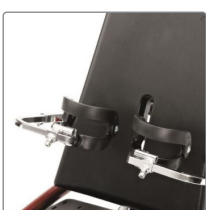

Knestøtte doble, faste

Beskrivelse	Art. nr	HMS nr.
Str. 1-2	31861144-20	188171
Str. 2-4	31861144-30	188172