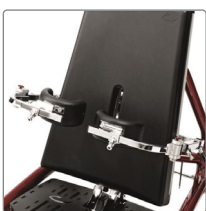

Knestøtte enkle, utsvingbare

Beskrivelse	Art. nr	HMS nr.
Str. 1-2	31861154-2	188167
Str. 3-4	31861154-3	188168