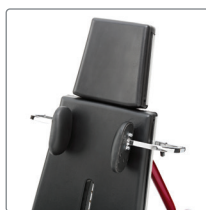

Tilbehør

Sidestøtter justerbare

Kan snus for å endre høyde og dybde. Par.

Beskrivelse (HxBxL)	Art. nr	HMS nr.
Str. 1: 9x14,5 cm	31861102-1	188204
Str. 2: 13x18 cm	31861102-2	188205
Str. 3: 13x20 cm	31861102-3	188206