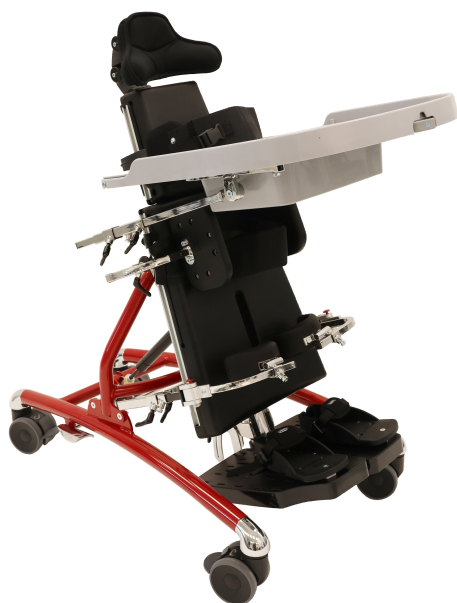

R82 Caribou

Moderne og funksjonelt ståstativ

 **etac**[®]

R82 Caribou

R82 Caribou er et allsidig ståstativ med mange moderne funksjoner. Caribou har et gjennomtenkt design med funksjoner som passer til en bred brukergruppe. Caribou er prisforhandlet fra 1. desember 2024, og kommer med både elektrisk og manuell tilt.

Veldesignet og funksjonelt ståstativ

Caribou er et stabilt og funksjonelt dorsalt ståstativ som er trygt og sikkert for både bruker og ledsager. Den hele liggeflaten gir konstant god støtte og trygghet. Liggeflaten kan tiltes fra horisontal til vertikal posisjon med manuell utløser (prisforhandlet i DK4) eller elektrisk kontroll (prisforhandlet i DK5).

Den horisontale posisjonen gjør det lettere å plassere brukeren riktig. Caribou er også designet med hevet ramme for lett å komme til med personløfter.

Anatomisk design og mykt, formbart PUR-materiale

Nytt og mykt PUR-materiale for optimal komfort. Designet med glatte kanter for bedre sikkerhet og enkel rengjøring.

Caribou har en enkel tiltmekanisme som sørger for at omsorgspersonen får frie hender. Vippemekanismen er plassert på begge sider. NB: Manuell

Caribou som standard

Manuell tilt (DK4)

Tilt	Manuell
Liggeflate	Mykt PUR-materiale
Brystbelte	Todelt, montert på sidestøtter
Sidestøtter	Faste
Hoftestøtter	Justerbare
Knestøtter	Utsvingbare
Fotsandaler	Formede og justerbare med reim og polstring
Bord	Str. 1-3: Lav innfestning, Str 4: Vanlig
Fix locks	2 stk på topp bakside, 4 stk på sidene
Nakkestøtte	Anatomisk medium (str 1-3), Anatomisk large (str 4)
Hjul	100 mm, med brems