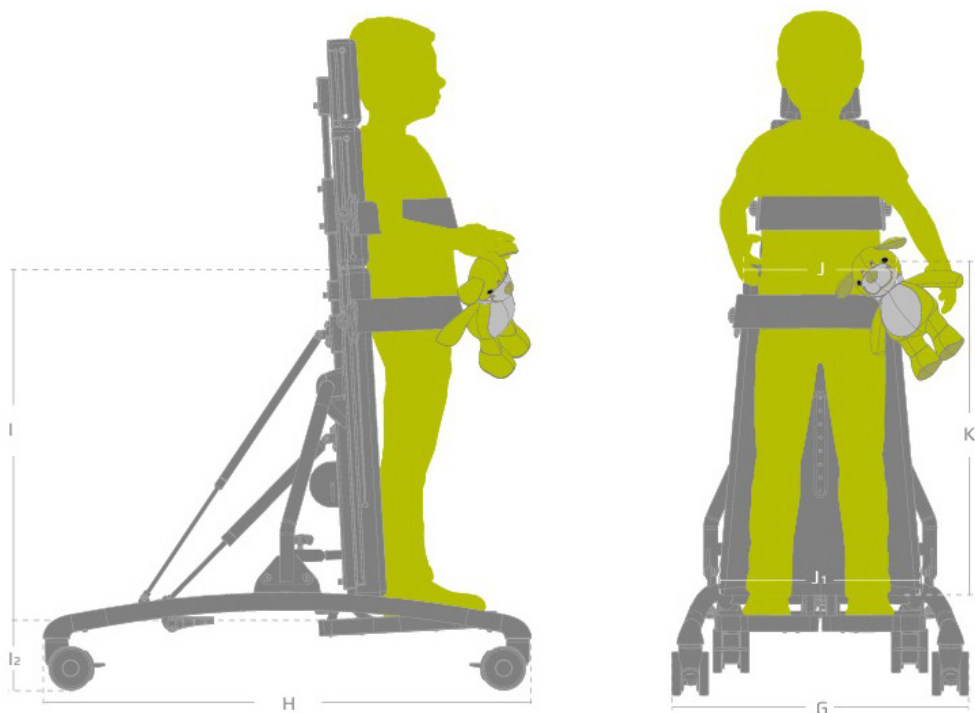

Veldesignet og funksjonelt ståstativ

Caribou er et stabilt og funksjonelt dorsalt ståstativ som er trygt og sikkert for både bruker og ledsager. Den hele liggeflaten gir konstant god støtte og trygghet. Liggeflaten kan tiltes fra horisontal til vertikal posisjon med manuell utløser (prisforhandlet i DK4) eller elektrisk kontroll (prisforhandlet i DK5).

Den horisontale posisjonen gjør det lettere å plassere brukeren riktig. Caribou er også designet med hevet ramme for lett å komme til med personløfter.

Anatomisk design og mykt, formbart PUR-materiale

Nytt og mykt PUR-materiale for optimal komfort. Designet med glatte kanter for bedre sikkerhet og enkel rengjøring.

Caribou elektrisk, str. 2

Str. 1: Gul

Str. 2: Rød

Str. 3: Blå

Str. 4: Grå

Artikkelnummer, mål og vekt

Caribou	Str. 1 Gul	Str. 2 Rød	Str. 3 Blå	Str. 4 Sølv
Art. nr. manuell tilt	3286261	3286262	3286263	3286246
HMS nr. manuell tilt	289060	289061	289062	289063
Art. nr. elektrisk tilt	3286271	3286272	3286273	3286274
HMS nr. elektrisk tilt	289064	289065	289066	289067
Bredde ramme (G)	51 cm	57 cm	65 cm	75 cm
Lengde ramme (H)	75 cm	92 cm	111 cm	111 cm
Høyde, vertikal (I)	46-57 cm	53-64 cm	68-79 cm	88-99 cm
Høyde, horisontal	70 cm	70 cm	80 cm	80 cm
Høyde fra gulv til ramme (I2)	13 cm	13 cm	13 cm	13 cm
Bredde bunnplate øverste kant + nederste kant (J+J1)	25-32 cm	30-38 cm	35-46 cm	40-55 cm
Høyde bunnplate (K)	43 cm	50 cm	65 cm	85 cm
Tilt	0-87°	0-87°	0-87°	0-87°
Tilt fotplate	-10 till 10°	-10 till 10°	-10 till 10°	-10 till 10°
Vekt uten EL	20,5 kg	24 kg	30,5 kg	35 cm
Vekt med EL	22,5 kg	25,5 kg	32,5 kg	37 kg
Max. brukervekt	40 kg	60 kg	80 kg	100 kg
Lengde bruker (ca)	85-112 cm	98-129 cm	125-156 cm	153-184 cm

0° - 87°

max. 100 kg

75-111 cm

51-75 cm

Tilbehør

Sidestøtter justerbare

Kan snus for å endre høyde og dybde. Par.

Beskrivelse (HxBxL)	Art. nr	HMS nr.
Str. 1: 9x14,5 cm	31861102-1	188204
Str. 2: 13x18 cm	31861102-2	188205
Str. 3: 13x20 cm	31861102-3	188206