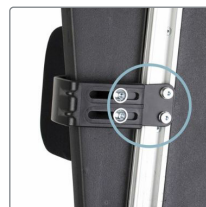

Breddeøkningskit faste sidestøtter

Øker bredden med 5,8 cm pr side. Kan kun kombineres med faste sidestøtter

Beskrivelse	Art. nr	HMS nr.
One Size	31861102-PL	289090