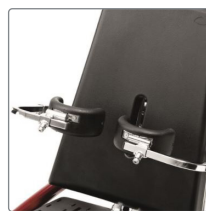

Knestøtte enkle, faste

Beskrivelse	Art. nr	HMS nr.
Str. 1-2	31861144-2	188169
Str. 3-4	31861144-3	188170