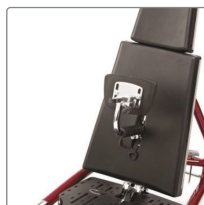

Bekkenstøtte for frontal stilling

Beskrivelse	Art. nr	HMS nr.
Str. 1-2	31861115-1	188198
Str. 3-4	31861115-4	188199