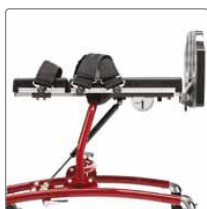

Detaljer

Vertikal til horisontal tilt

Den horisontale posisjonen gjør det lettere å plassere brukeren riktig. Caribou er også designet med hevet ramme for lett å komme til med personløfter.