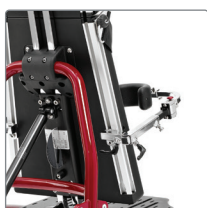

R82 Caribou

Moderne og funksjonelt ståstativ

 **etac**[®]

R82 Caribou

R82 Caribou er et allsidig ståstativ med mange moderne funksjoner. Caribou har et gjennomtenkt design med funksjoner som passer til en bred brukergruppe. Caribou er prisforhandlet fra 1. desember 2024, og kommer med både elektrisk og manuell tilt.

Veldesignet og funksjonelt ståstativ

Caribou er et stabilt og funksjonelt dorsalt ståstativ som er trygt og sikkert for både bruker og ledsager. Den hele liggeflaten gir konstant god støtte og trygghet. Liggeflaten kan tiltes fra horisontal til vertikal posisjon med manuell utløser (prisforhandlet i DK4) eller elektrisk kontroll (prisforhandlet i DK5).

Den horisontale posisjonen gjør det lettere å plassere brukeren riktig. Caribou er også designet med hevet ramme for lett å komme til med personløfter.

Anatomisk design og mykt, formbart PUR-materiale

Nytt og mykt PUR-materiale for optimal komfort. Designet med glatte kanter for bedre sikkerhet og enkel rengjøring.

Caribou har en enkel tiltmekanisme som sørger for at omsorgspersonen får frie hender. Vippemekanismen er plassert på begge sider. NB: Manuell

Caribou som standard

Manuell tilt (DK4)

Tilt	Manuell
Liggeflate	Mykt PUR-materiale
Brystbelte	Todelt, montert på sidestøtter
Sidestøtter	Faste
Hoftestøtter	Justerbare
Knestøtter	Utsvingbare
Fotsandaler	Formede og justerbare med reim og polstring
Bord	Str. 1-3: Lav innfestning, Str 4: Vanlig
Fix locks	2 stk på topp bakside, 4 stk på sidene
Nakkestøtte	Anatomisk medium (str 1-3), Anatomisk large (str 4)
Hjul	100 mm, med brems